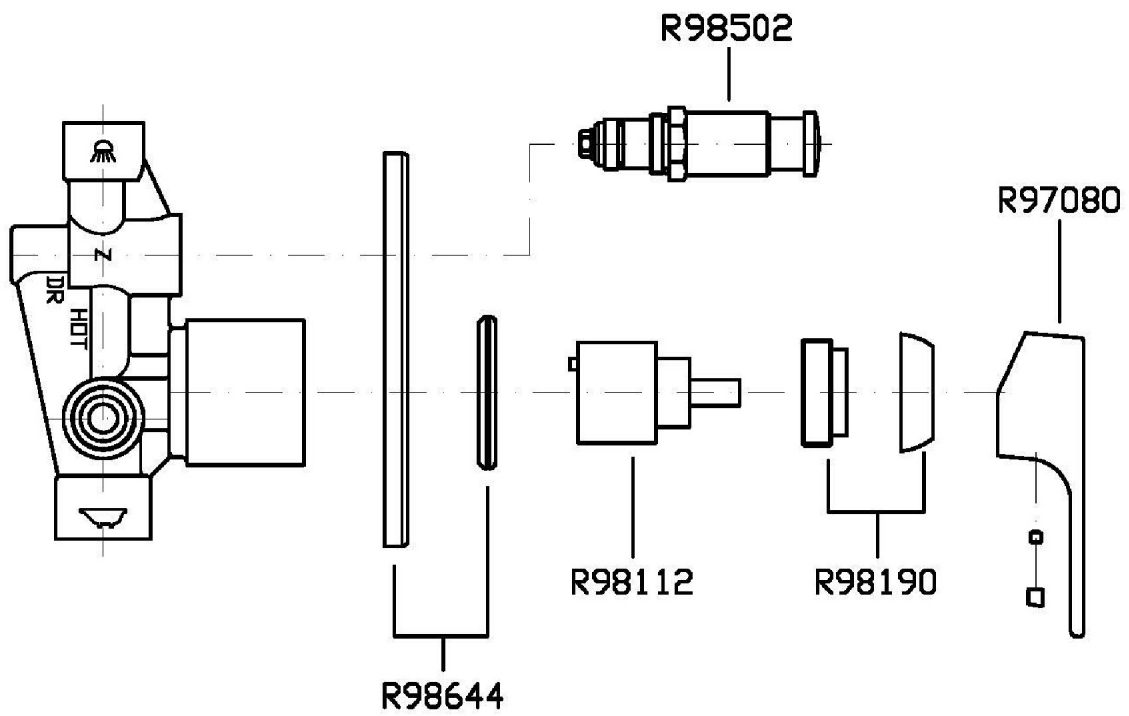

Built-in single lever bath-shower mixer with diverter.

R99684

Parte incasso. / Built-in part.

Finiture / Finishes

Cromo / Chrome

WIND

ZWN134

Disegno Complessivo / Overall Drawing

WIND

ZWN134 Esplosi / Exploded

WIND

ZWN134 Portate / Flowrates (lt/min)

PRESSIONE PRESSURE	1 BAR	2 BAR	3 BAR	4 BAR	5 BAR
DEVIATORE DIVERTER	12,9	18,6	23	27	29,8
P1					
P2					
P3					
P4					
P5					

WIND

ZWN134 Pesì e Misure / Weights and Sizes

Peso (Kg) Weight (lb)	0,43 (Kg)	0,947978 (lb)
Volume (dc3) - (in3)	2,04 (dc3)	0,000124 (in3)
h (mm) - (in)	58 (mm)	2,2834658 (in)
L1 (mm) - (in)	175 (mm)	6,8897675 (in)
L2 (mm) - (in)	200 (mm)	7,87402 (in)