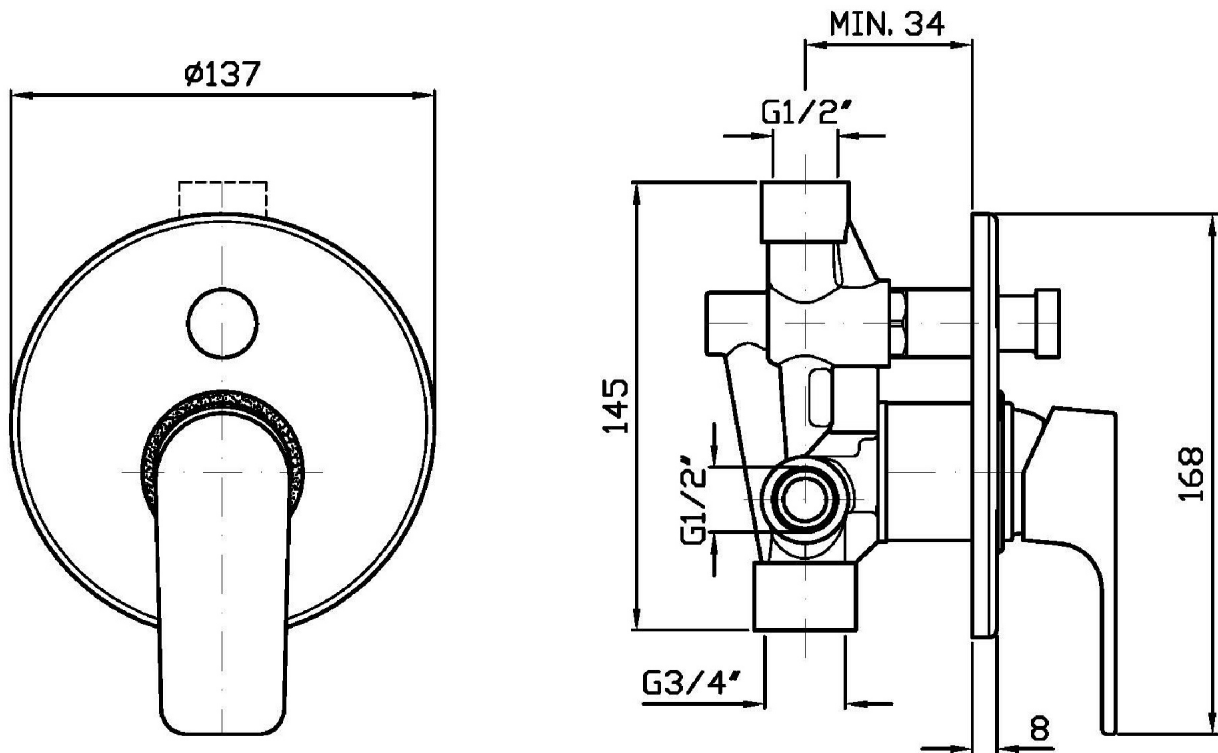

Built-in single lever bath-shower mixer with diverter.

R99684

Parte incasso. / Built-in part.

Finiture / Finishes

Cromo / Chrome

WIND

ZWN134

Disegno Complessivo / Overall Drawing

WIND

ZWN134 Esplosi / Exploded

WIND

ZWN134 Portate / Flowrates (lt/min)

PRESSIONE PRESSURE	1 BAR	2 BAR	3 BAR	4 BAR	5 BAR
DEVIATORE DIVERTER	12,9	18,6	23	27	29,8
P1					
P2					
P3					
P4					
P5					

WIND

ZWN134 Pesì e Misure / Weights and Sizes

Peso (Kg) Weight (lb)	0,43 (Kg)	0,947978 (lb)
Volume (dc3) - (in3)	2,04 (dc3)	0,000124 (in3)
h (mm) - (in)	58 (mm)	2,2834658 (in)
L1 (mm) - (in)	175 (mm)	6,8897675 (in)
L2 (mm) - (in)	200 (mm)	7,87402 (in)