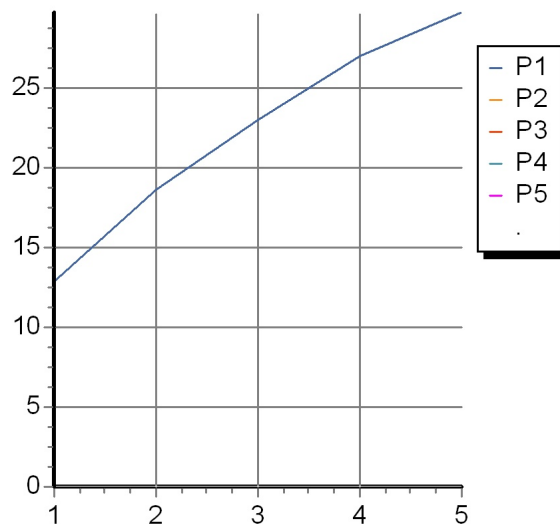

WIND

ZWN134 Esplosi / Exploded

WIND

ZWN134 Portate / Flowrates (lt/min)

PRESSIONE PRESSURE	1 BAR	2 BAR	3 BAR	4 BAR	5 BAR
DEVIATORE DIVERTER	12,9	18,6	23	27	29,8
P1					
P2					
P3					
P4					
P5					

WIND

ZWN134 Pesì e Misure / Weights and Sizes

Peso (Kg) Weight (lb)	0,43 (Kg)	0,947978 (lb)
Volume (dc3) - (in3)	2,04 (dc3)	0,000124 (in3)
h (mm) - (in)	58 (mm)	2,2834658 (in)
L1 (mm) - (in)	175 (mm)	6,8897675 (in)
L2 (mm) - (in)	200 (mm)	7,87402 (in)