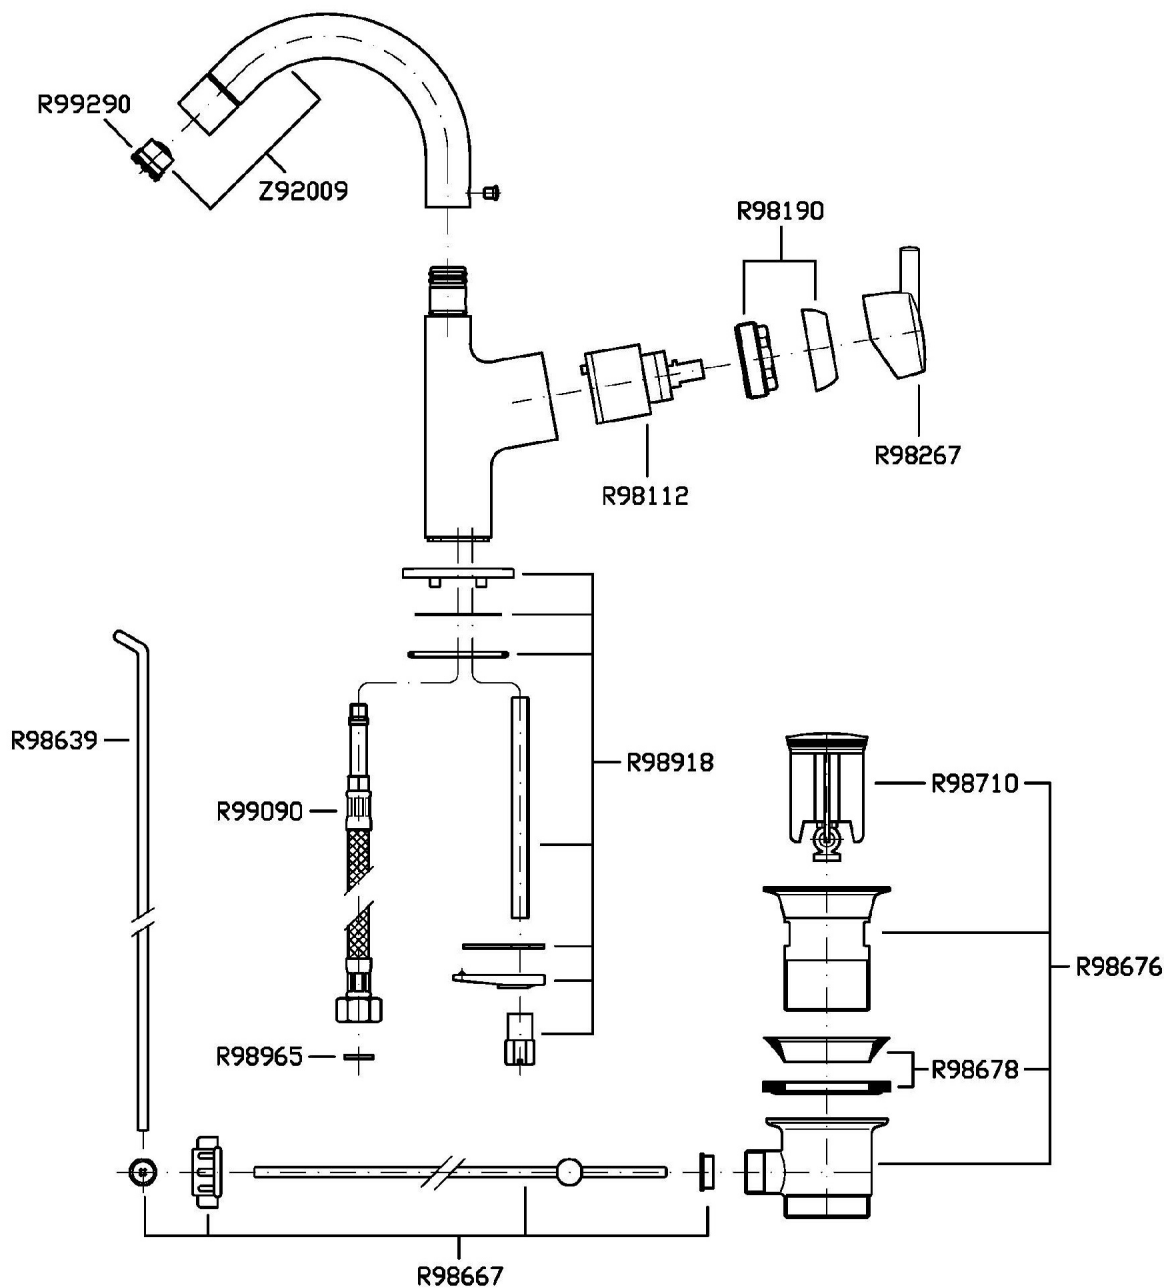

Marchio / Brand ZUCCHETTI

Classe / Class SIMPLY
BEAUTIFUL

SIMPLY BEAUTIFUL

ZSB341

Miscelatore monocomando bidet. / Single lever bidet mixer.

Miscelatore monocomando bidet con aeratore, scarico da 1 ¼", flessibili di collegamento.

Single lever bidet mixer with aerator, 1 ¼" pop-up waste, flexible tails.

Finiture / Finishes

Cromo / Chrome

SIMPLY BEAUTIFUL

ZSB341

Disegno Complessivo / Overall Drawing

SIMPLY BEAUTIFUL

ZSB341

Esplosi / Exploded

SIMPLY BEAUTIFUL

ZSB341 Portate / Flowrates (lt/min)

PRESSIONE PRESSURE	1 BAR	2 BAR	3 BAR	4 BAR	5 BAR
P1 BIDET BIDET	6,1	8,9	11,1	12,9	14,6
P2					
P3					
P4					
P5					

SIMPLY BEAUTIFUL

ZSB341 Pesì e Misure / Weights and Sizes

Peso (Kg) Weight (lb)	2,1 (Kg)	4,62966 (lb)
Volume (dc3) - (in3)	4,05 (dc3)	0,000247 (in3)
h (mm) - (in)	70 (mm)	2,755907 (in)
L1 (mm) - (in)	150 (mm)	5,905515 (in)
L2 (mm) - (in)	385 (mm)	15,1574885 (in)