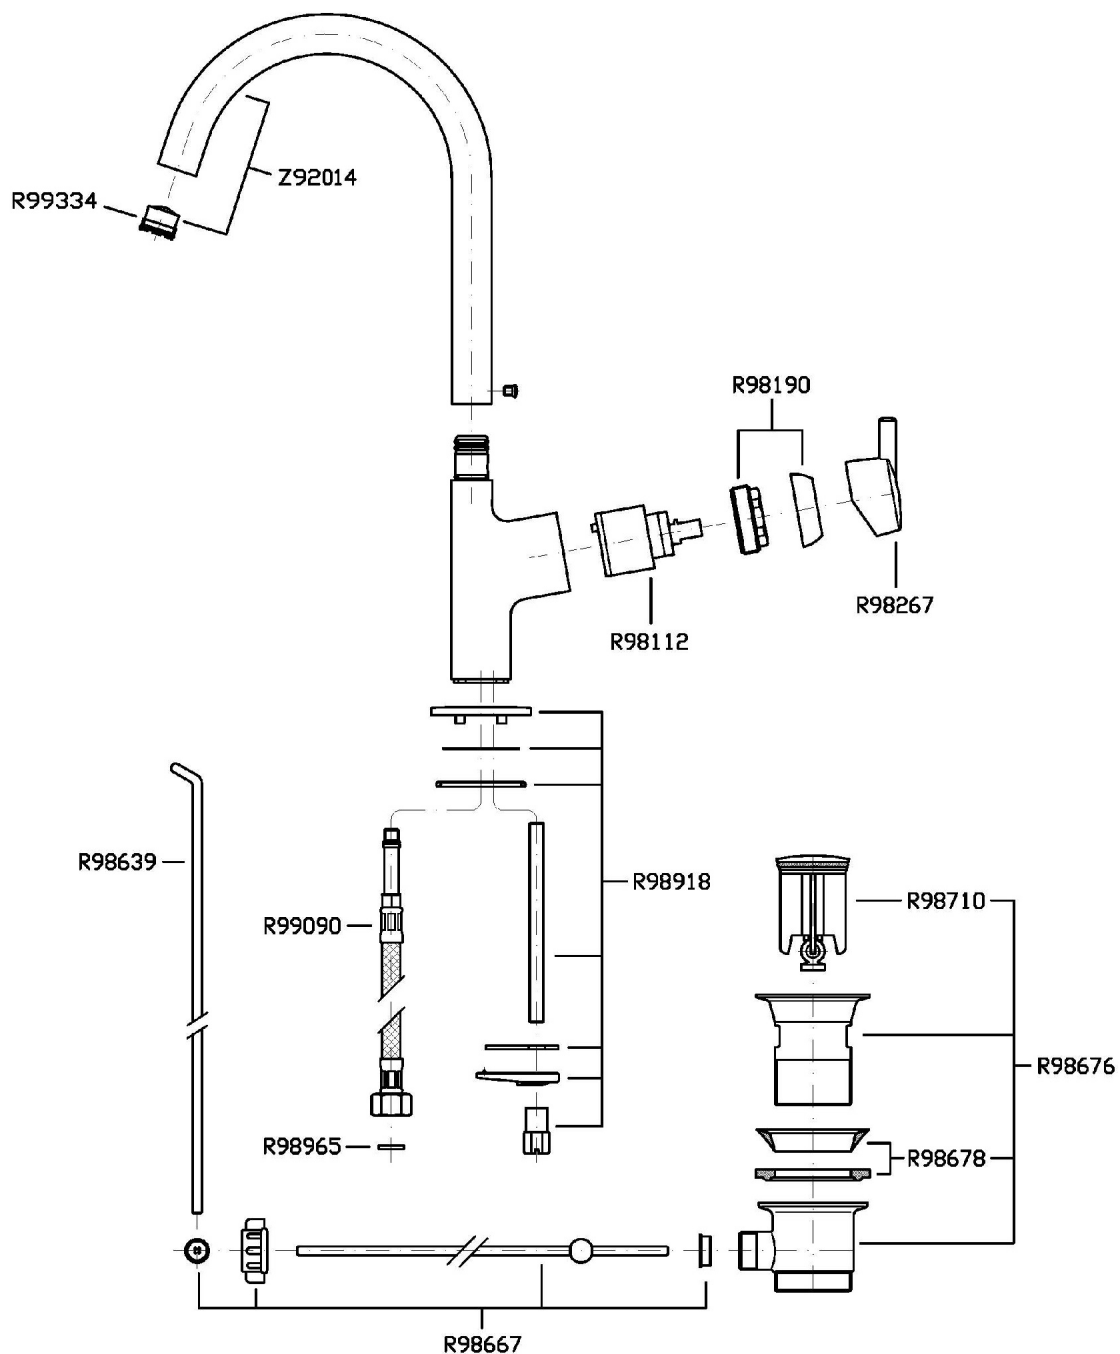

Marchio / Brand ZUCCHETTI

Classe / Class SIMPLY
BEAUTIFUL

SIMPLY BEAUTIFUL

ZSB296

Miscelatore monocomando lavabo con bocca prolungata. / Single lever basin mixer with extended spout.

Miscelatore monocomando lavabo con bocca prolungata, aeratore, scarico da 1¼", flessibili di collegamento.

Single lever basin mixer with extended spout, aerator, 1¼" pop-up waste, flexible tails.

Finiture / Finishes

Cromo / Chrome

SIMPLY BEAUTIFUL

ZSB296

Disegno Complessivo / Overall Drawing

SIMPLY BEAUTIFUL

ZSB296

Esplosi / Exploded

SIMPLY BEAUTIFUL

ZSB296 Portate / Flowrates (lt/min)

PRESSIONE PRESSURE	1 BAR	2 BAR	3 BAR	4 BAR	5 BAR
LAVABO BASIN	5,9	8,6	10,7	12,4	14
P1					
P2					
P3					
P4					
P5					

SIMPLY BEAUTIFUL

ZSB296 Pesì e Misure / Weights and Sizes

Peso (Kg) Weight (lb)	2,05 (Kg)	4,51943 (lb)
Volume (dc3) - (in3)	7,5 (dc3)	0,000458 (in3)
h (mm) - (in)	90 (mm)	3,543309 (in)
L1 (mm) - (in)	250 (mm)	9,842525 (in)
L2 (mm) - (in)	333 (mm)	13,1102433 (in)