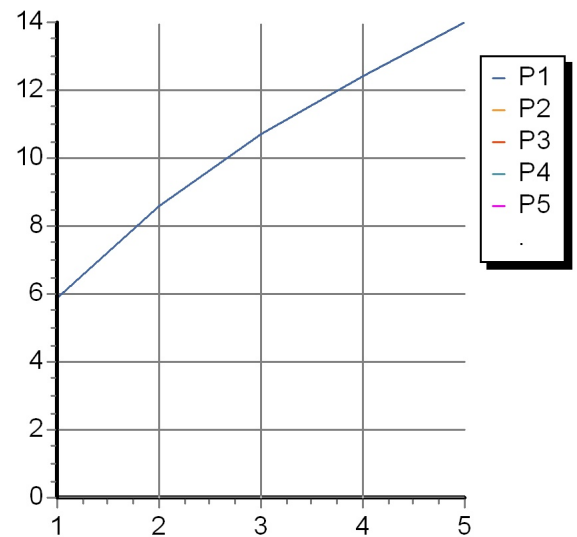

## SIMPLY BEAUTIFUL

ZSB249 Portate / Flowrates (lt/min)

PRESSIONE PRESSURE	1 BAR	2 BAR	3 BAR	4 BAR	5 BAR
LAVABO BASIN <i>P1</i>	5,9	8,6	10,7	12,4	14
<i>P2</i>					
<i>P3</i>					
<i>P4</i>					
<i>P5</i>					

## SIMPLY BEAUTIFUL

ZSB249 Pesì e Misure / Weights and Sizes

Peso ( Kg ) Weight ( lb )	2,1 ( Kg )	4,62966 ( lb )
Volume ( dc3 ) - ( in3 )	4,05 ( dc3 )	0,000247 ( in3 )
h ( mm ) - ( in )	70 ( mm )	2,755907 ( in )
L1 ( mm ) - ( in )	150 ( mm )	5,905515 ( in )
L2 ( mm ) - ( in )	385 ( mm )	15,1574885 ( in )