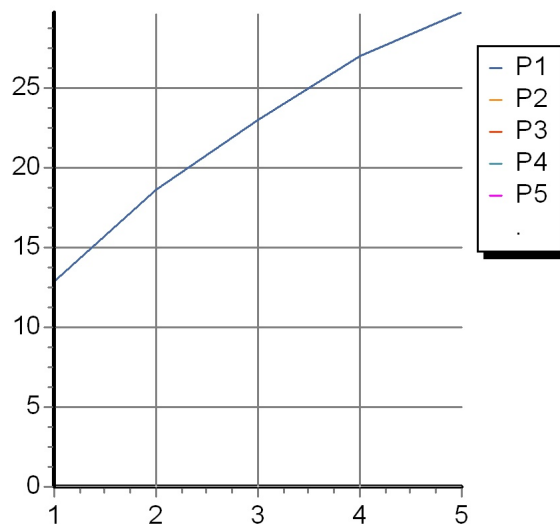

SIMPLY BEAUTIFUL

ZSB127

Esplosi / Exploded

SIMPLY BEAUTIFUL

ZSB127 Portate / Flowrates (lt/min)

PRESSIONE PRESSURE	1 BAR	2 BAR	3 BAR	4 BAR	5 BAR
DEVIATORE DIVERTER	12,9	18,6	23	27	29,8
P1					
P2					
P3					
P4					
P5					

SIMPLY BEAUTIFUL

ZSB127 Pesì e Misure / Weights and Sizes

Peso (Kg) Weight (lb)	0,74 (Kg)	1,631404 (lb)
Volume (dc3) - (in3)	3,32 (dc3)	0,000203 (in3)
h (mm) - (in)	93 (mm)	3,6614193 (in)
L1 (mm) - (in)	162 (mm)	6,3779562 (in)
L2 (mm) - (in)	220 (mm)	8,661422 (in)