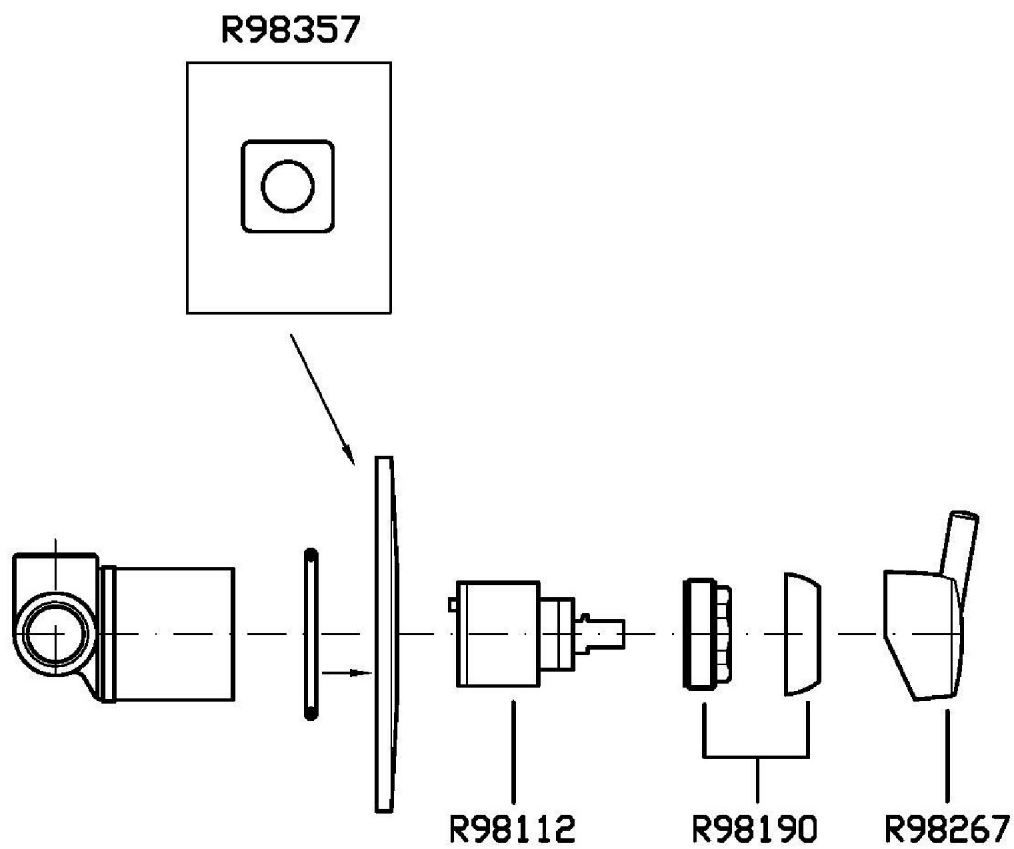

R99499

Parte incasso / Built-in part

Finiture / Finishes

Cromo / Chrome

SIMPLY BEAUTIFUL

ZSB126

Disegno Complessivo / Overall Drawing

SIMPLY BEAUTIFUL

ZSB126

Esplosi / Exploded

SIMPLY BEAUTIFUL

ZSB126 Portate / Flowrates (lt/min)

PRESSIONE PRESSURE	1 BAR	2 BAR	3 BAR	4 BAR	5 BAR
1 RUBINETTO APERTO P1 1 TAP OPENED	14,9	21,2	26,1	30,2	33,8
P2					
P3					
P4					
P5					

SIMPLY BEAUTIFUL

ZSB126 Pesì e Misure / Weights and Sizes

Peso (Kg) Weight (lb)	0,38 (Kg)	0,837748 (lb)
Volume (dc3) - (in3)	1,21 (dc3)	0,000074 (in3)
h (mm) - (in)	73 (mm)	2,8740173 (in)
L1 (mm) - (in)	127 (mm)	5,0000027 (in)
L2 (mm) - (in)	130 (mm)	5,118113 (in)