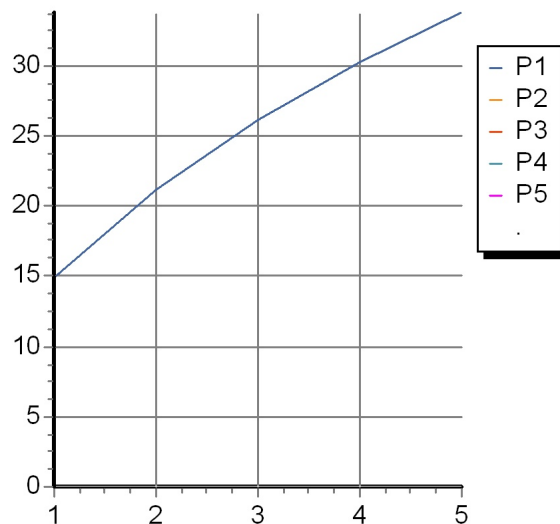

ZSB126

Esplosi / Exploded

SIMPLY BEAUTIFUL

ZSB126 Portate / Flowrates (lt/min)

PRESSIONE PRESSURE	1 BAR	2 BAR	3 BAR	4 BAR	5 BAR
1 RUBINETTO APERTO P1 1 TAP OPENED	14,9	21,2	26,1	30,2	33,8
P2					
P3					
P4					
P5					

SIMPLY BEAUTIFUL

ZSB126 Pesì e Misure / Weights and Sizes

Peso (Kg) Weight (lb)	0,38 (Kg)	0,837748 (lb)
Volume (dc3) - (in3)	1,21 (dc3)	0,000074 (in3)
h (mm) - (in)	73 (mm)	2,8740173 (in)
L1 (mm) - (in)	127 (mm)	5,0000027 (in)
L2 (mm) - (in)	130 (mm)	5,118113 (in)