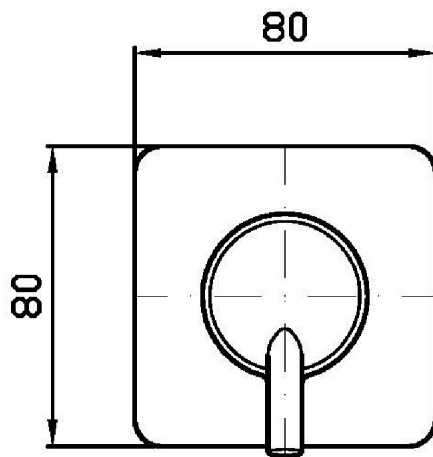

R99499

Parte incasso / Built-in part

Finiture / Finishes

Cromo / Chrome

SIMPLY BEAUTIFUL

ZSB126

Disegno Complessivo / Overall Drawing

SIMPLY BEAUTIFUL

ZSB126

Esplosi / Exploded

SIMPLY BEAUTIFUL

ZSB126 Portate / Flowrates (lt/min)

PRESSIONE PRESSURE	1 BAR	2 BAR	3 BAR	4 BAR	5 BAR
1 RUBINETTO APERTO P1 1 TAP OPENED	14,9	21,2	26,1	30,2	33,8
P2					
P3					
P4					
P5					

SIMPLY BEAUTIFUL

ZSB126 Pesì e Misure / Weights and Sizes

Peso (Kg) Weight (lb)	0,38 (Kg)	0,837748 (lb)
Volume (dc3) - (in3)	1,21 (dc3)	0,000074 (in3)
h (mm) - (in)	73 (mm)	2,8740173 (in)
L1 (mm) - (in)	127 (mm)	5,0000027 (in)
L2 (mm) - (in)	130 (mm)	5,118113 (in)