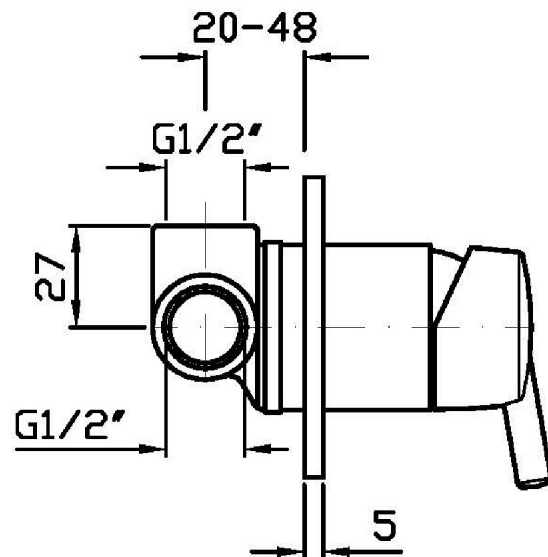

R99499

Parte incasso / Built-in part

Finiture / Finishes

Cromo / Chrome

SIMPLY BEAUTIFUL

ZSB126

Disegno Complessivo / Overall Drawing

SIMPLY BEAUTIFUL

ZSB126

Esplosi / Exploded

SIMPLY BEAUTIFUL

ZSB126 Portate / Flowrates (lt/min)

PRESSIONE PRESSURE	1 BAR	2 BAR	3 BAR	4 BAR	5 BAR
1 RUBINETTO APERTO P1 1 TAP OPENED	14,9	21,2	26,1	30,2	33,8
P2					
P3					
P4					
P5					

SIMPLY BEAUTIFUL

ZSB126 Pesì e Misure / Weights and Sizes

Peso (Kg) Weight (lb)	0,38 (Kg)	0,837748 (lb)
Volume (dc3) - (in3)	1,21 (dc3)	0,000074 (in3)
h (mm) - (in)	73 (mm)	2,8740173 (in)
L1 (mm) - (in)	127 (mm)	5,0000027 (in)
L2 (mm) - (in)	130 (mm)	5,118113 (in)