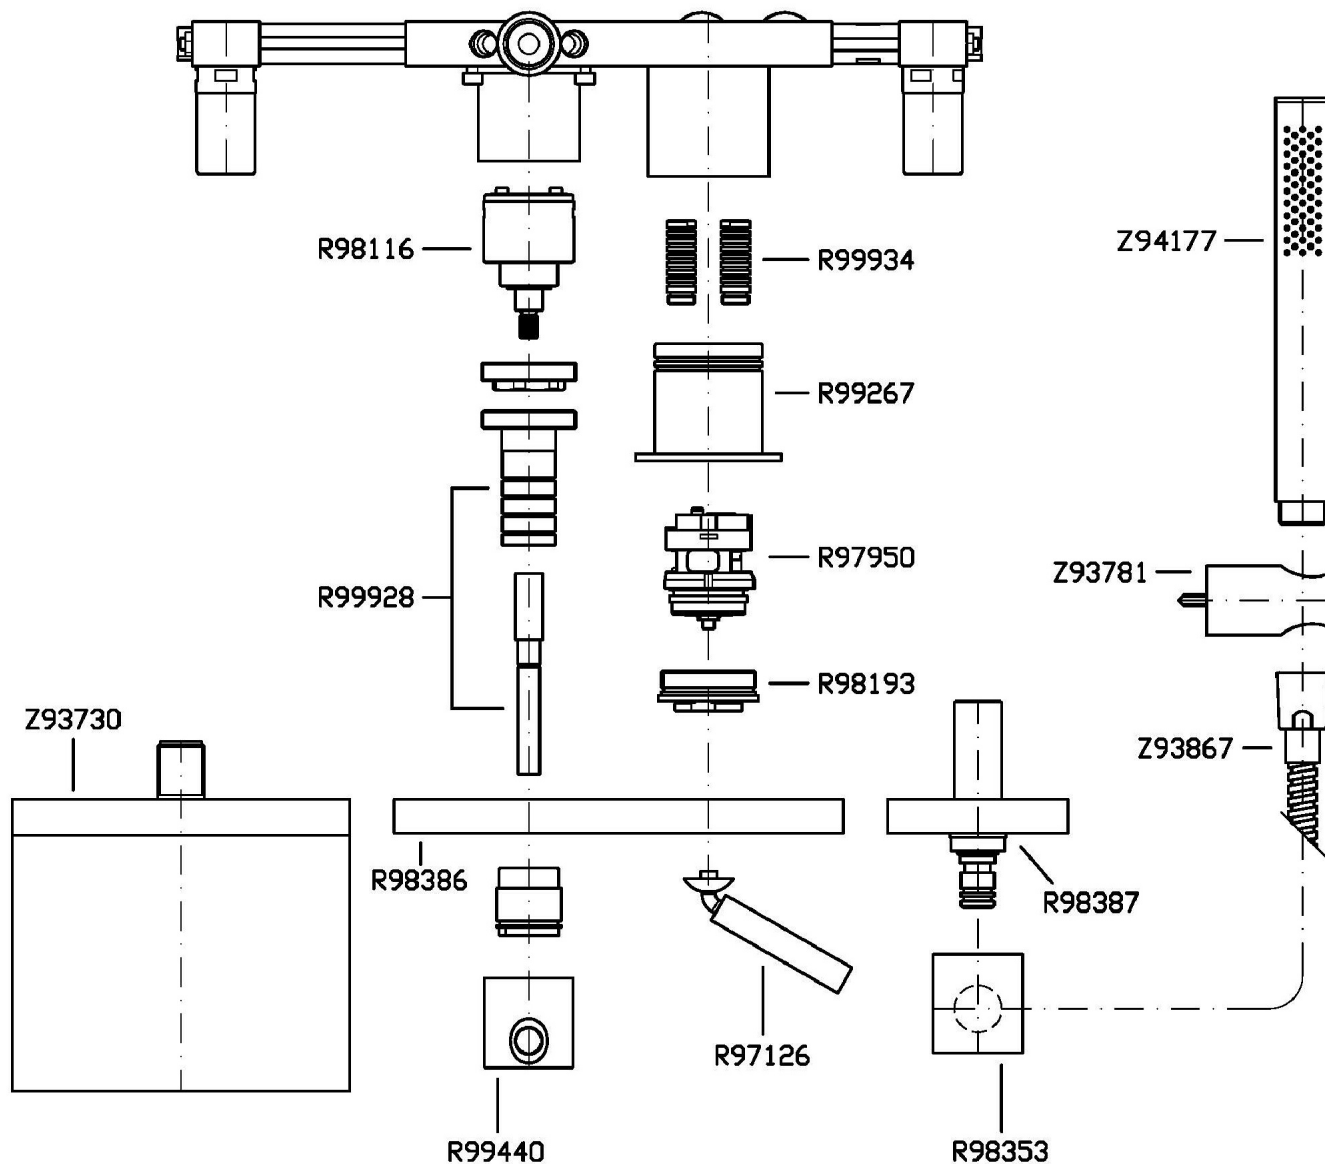

Built-in single lever bath-shower mixer with 3 way diverter and shower set.

R99695 / R99695.1880

Parte incasso. / Built-in part.

Finiture / Finishes

						
Cromo / Chrome	Nickel Spazzolato / Brushed Nickel	Nickel Lucido / Polished Nickel	Oro / Gold	Oro spazzolato / Brushed Gold	Metal Black / Metal Black	Metal Black spazzolato / Brushed Metal Black
						
Bianco Opaco Goffrato / Embossed Matt White	Nero Opaco Goffrato / Embossed Matt Black	Nero Soft Touch / Soft Touch Black				

PAN

ZP8046

Disegno Complessivo / Overall Drawing

PAN

ZP8046

Esplosi / Exploded

PAN

ZP8046 Portate / Flowrates (lt/min)

PRESSIONE PRESSURE	1 BAR	2 BAR	3 BAR	4 BAR	5 BAR
<i>P1</i> BOCCA VASCA WALL SPOUT	9,6	13,4	16,5	19	21,1
<i>P2</i> DOCCETTA HANDSHOWER	5,3	7,7	9,6	11,1	12,6
<i>P3</i>					
<i>P4</i>					
<i>P5</i>					

PAN

ZP8046 Pesì e Misure / Weights and Sizes

Peso (Kg) Weight (lb)	5,46 (Kg)	12,037116 (lb)
Volume (dc3) - (in3)	22,64 (dc3)	0,001382 (in3)
h (mm) - (in)	140 (mm)	5,511814 (in)
L1 (mm) - (in)	385 (mm)	15,1574885 (in)
L2 (mm) - (in)	420 (mm)	16,535442 (in)