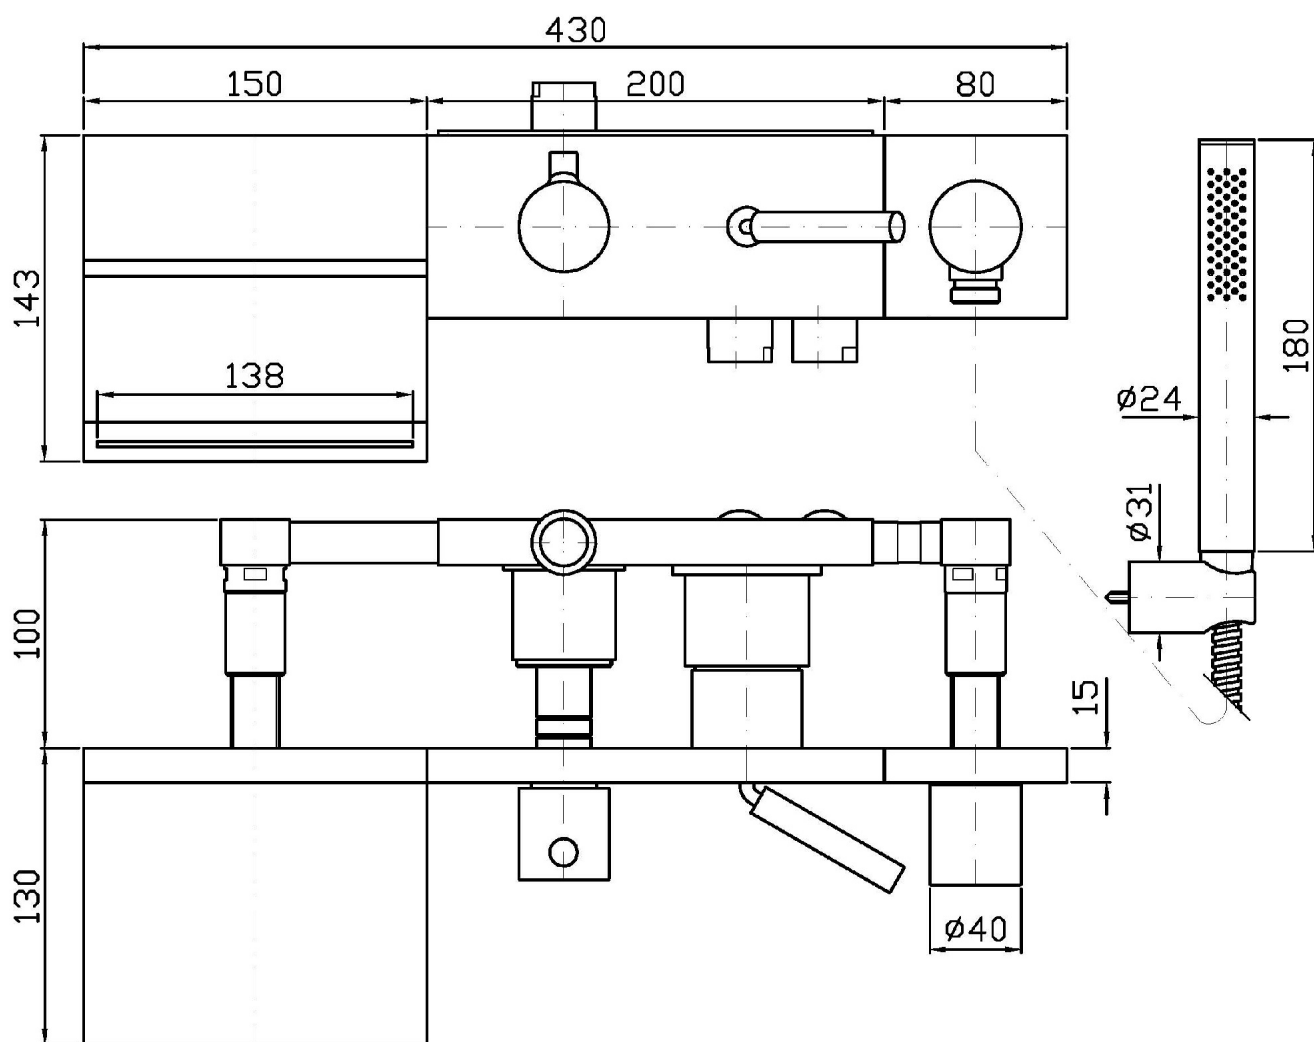

PAN

ZP8046

Disegno Complessivo / Overall Drawing