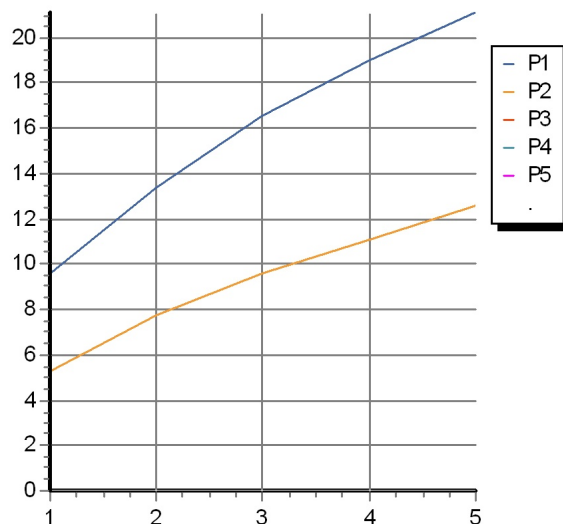

PAN

ZP8046

Disegno Complessivo / Overall Drawing

PAN

ZP8046

Esplosi / Exploded

PAN

ZP8046 Portate / Flowrates (lt/min)

PRESSIONE PRESSURE	1 BAR	2 BAR	3 BAR	4 BAR	5 BAR
<i>P1</i> BOCCA VASCA WALL SPOUT	9,6	13,4	16,5	19	21,1
<i>P2</i> DOCCETTA HANDSHOWER	5,3	7,7	9,6	11,1	12,6
<i>P3</i>					
<i>P4</i>					
<i>P5</i>					

PAN

ZP8046 Pesì e Misure / Weights and Sizes

Peso (Kg) Weight (lb)	5,46 (Kg)	12,037116 (lb)
Volume (dc3) - (in3)	22,64 (dc3)	0,001382 (in3)
h (mm) - (in)	140 (mm)	5,511814 (in)
L1 (mm) - (in)	385 (mm)	15,1574885 (in)
L2 (mm) - (in)	420 (mm)	16,535442 (in)