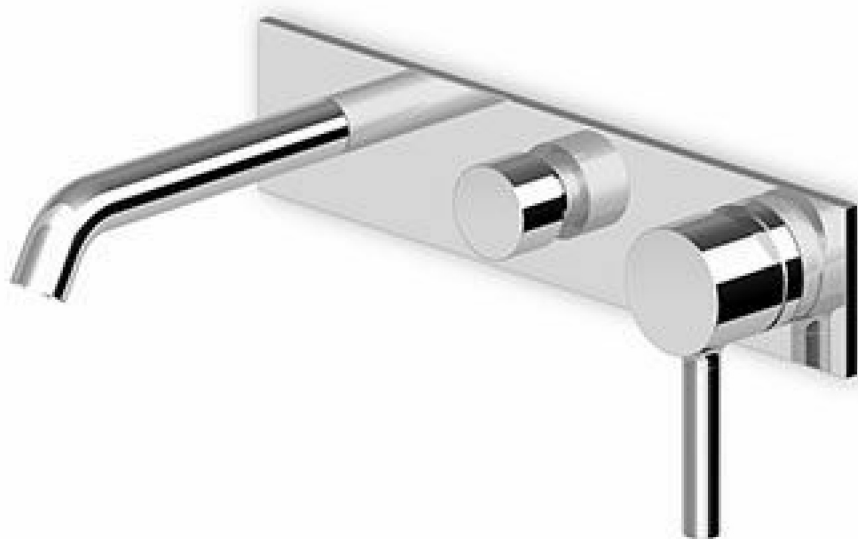

## PAN

ZP6640

Miscelatore monocomando vasca-doccia incasso. / Built-in single lever bath-shower mixer.

Miscelatore monocomando vasca-doccia incasso con deviatore.

Built-in single lever bath-shower mixer with diverter.