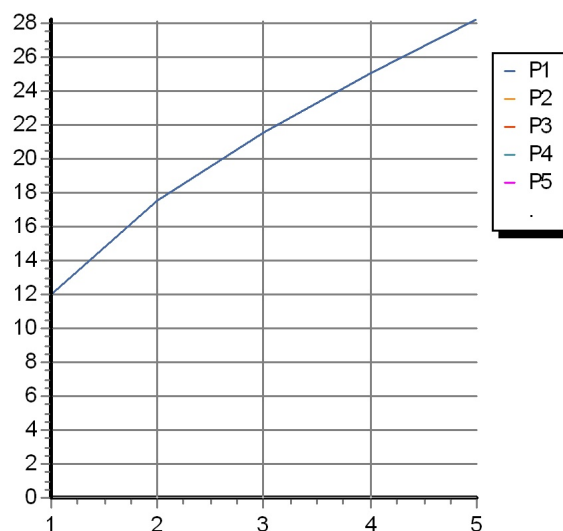

## PAN

ZP6640

Portate / Flowrates (lt/min)

PRESSIONE PRESSURE	1 BAR	2 BAR	3 BAR	4 BAR	5 BAR
BOCCA VASCA WALL SPOUT <i>P1</i>	12	17,5	21,5	25	28,2
<i>P2</i>					
<i>P3</i>					
<i>P4</i>					
<i>P5</i>					