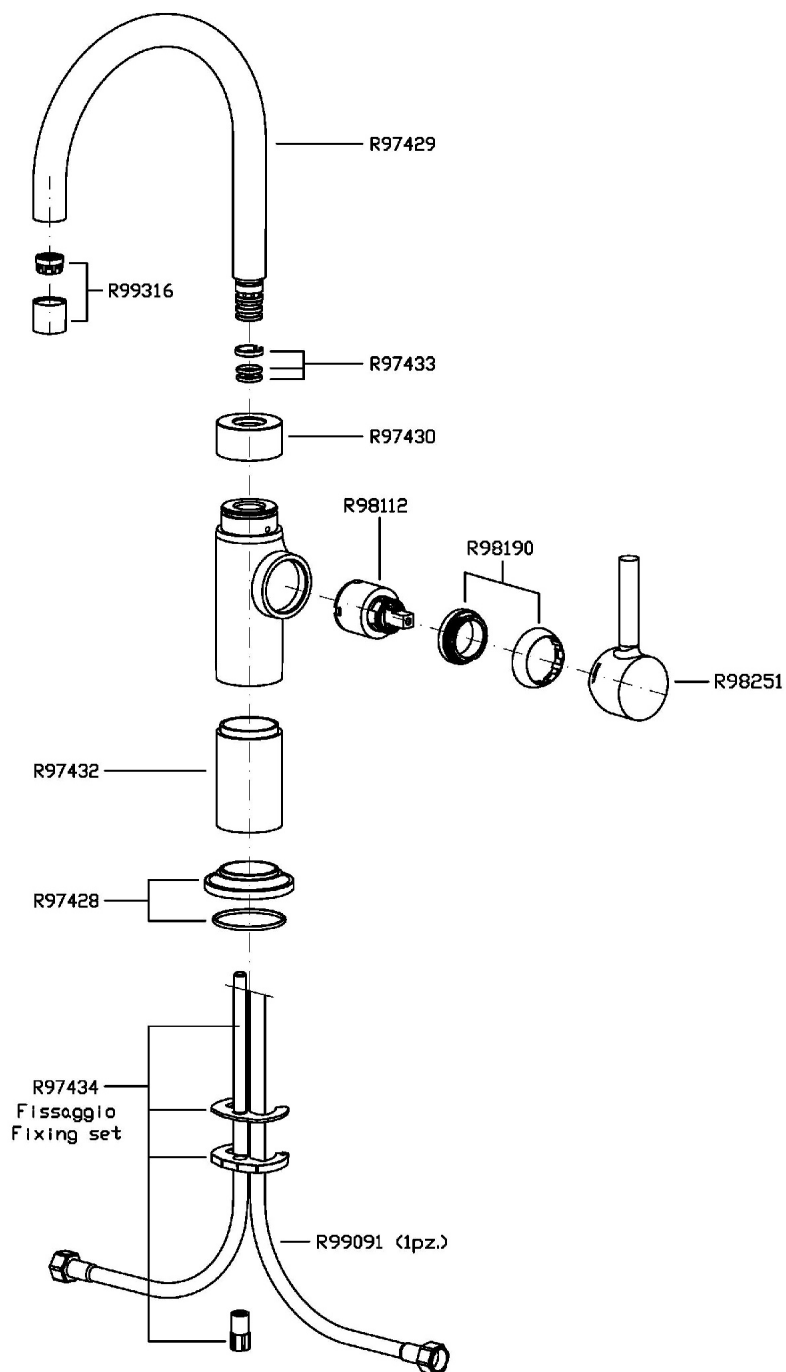

## PAN

ZP6586

Disegno Complessivo / Overall Drawing

## PAN

ZP6586

Esplosi / Exploded

## PAN

ZP6586

Portate / Flowrates (lt/min)

PRESSIONE PRESSURE	1 BAR	2 BAR	3 BAR	4 BAR	5 BAR
P1 LAVABO LAVABO	6,5	8	8,3	8,3	8,3
P2					
P3					
P4					
P5					

## PAN

ZP6586

Pesi e Misure / Weights and Sizes

Peso ( Kg ) Weight ( lb )	3,9 ( Kg )	8,59794 ( lb )
Volume ( dc3 ) - ( in3 )	11,01 ( dc3 )	0,000672 ( in3 )
h ( mm ) - ( in )	90 ( mm )	3,543309 ( in )
L1 ( mm ) - ( in )	335 ( mm )	13,1889835 ( in )
L2 ( mm ) - ( in )	365 ( mm )	14,3700865 ( in )