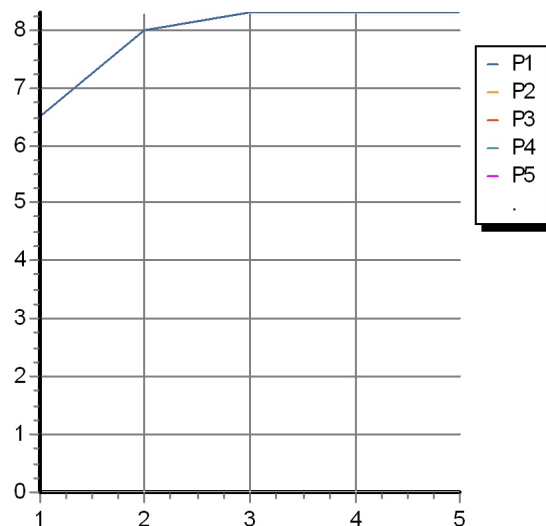

## PAN

ZP6586

Portate / Flowrates (lt/min)

PRESSIONE PRESSURE	1 BAR	2 BAR	3 BAR	4 BAR	5 BAR
P1 LAVABO LAVABO	6,5	8	8,3	8,3	8,3
P2					
P3					
P4					
P5					