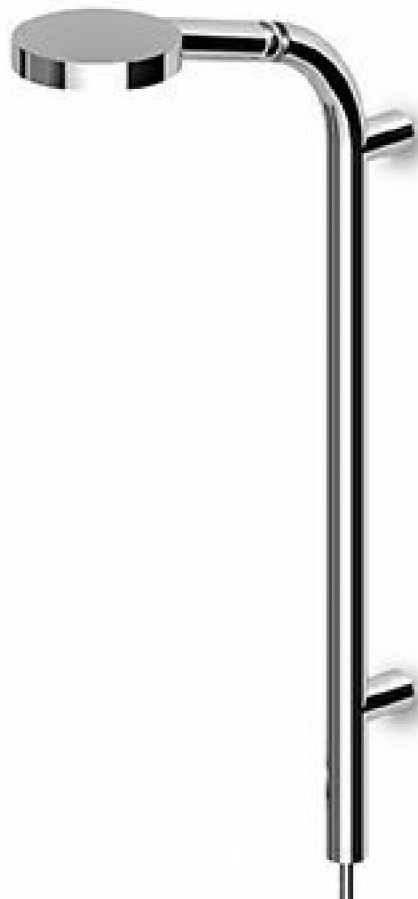

Marchio / Brand ZUCCHETTI

Classe / Class

ACCESSORI
DOCCE

SHOWER

Z93118

Completo asta murale. / Complete slide rail.

Completo asta murale con flessibile scorrevole all'interno dell'asta, regolabile in altezza.
Interasse fissaggi regolabile (min. 250 - max 600 mm)

Complete slide rail with sliding shower hose inside the slide, adjustable in height.
Interaxe adjustable mounting (min. 250 - max 600 mm)

Finiture / Finishes

Cromo / Chrome

Nickel Spazzolato /
Brushed Nickel

C3

SHOWER

Z93118

Disegno Complessivo / Overall Drawing

SHOWER

Z93118 Portate / Flowrates (lt/min)

PRESSIONE PRESSURE	1 BAR	2 BAR	3 BAR	4 BAR	5 BAR
DOCGETTA HANDSHOWER <i>P1</i>	6,2	9,1	11,2	13,3	15
<i>P2</i>					
<i>P3</i>					
<i>P4</i>					
<i>P5</i>					

SHOWER

Z93118 Pesì e Misure / Weights and Sizes

Peso (Kg) Weight (lb)	5 (Kg)	11,023 (lb)
Volume (dc3) - (in3)	41,77 (dc3)	0,002549 (in3)
h (mm) - (in)	110 (mm)	4,330711 (in)
L1 (mm) - (in)	415 (mm)	16,3385915 (in)
L2 (mm) - (in)	915 (mm)	36,0236415 (in)