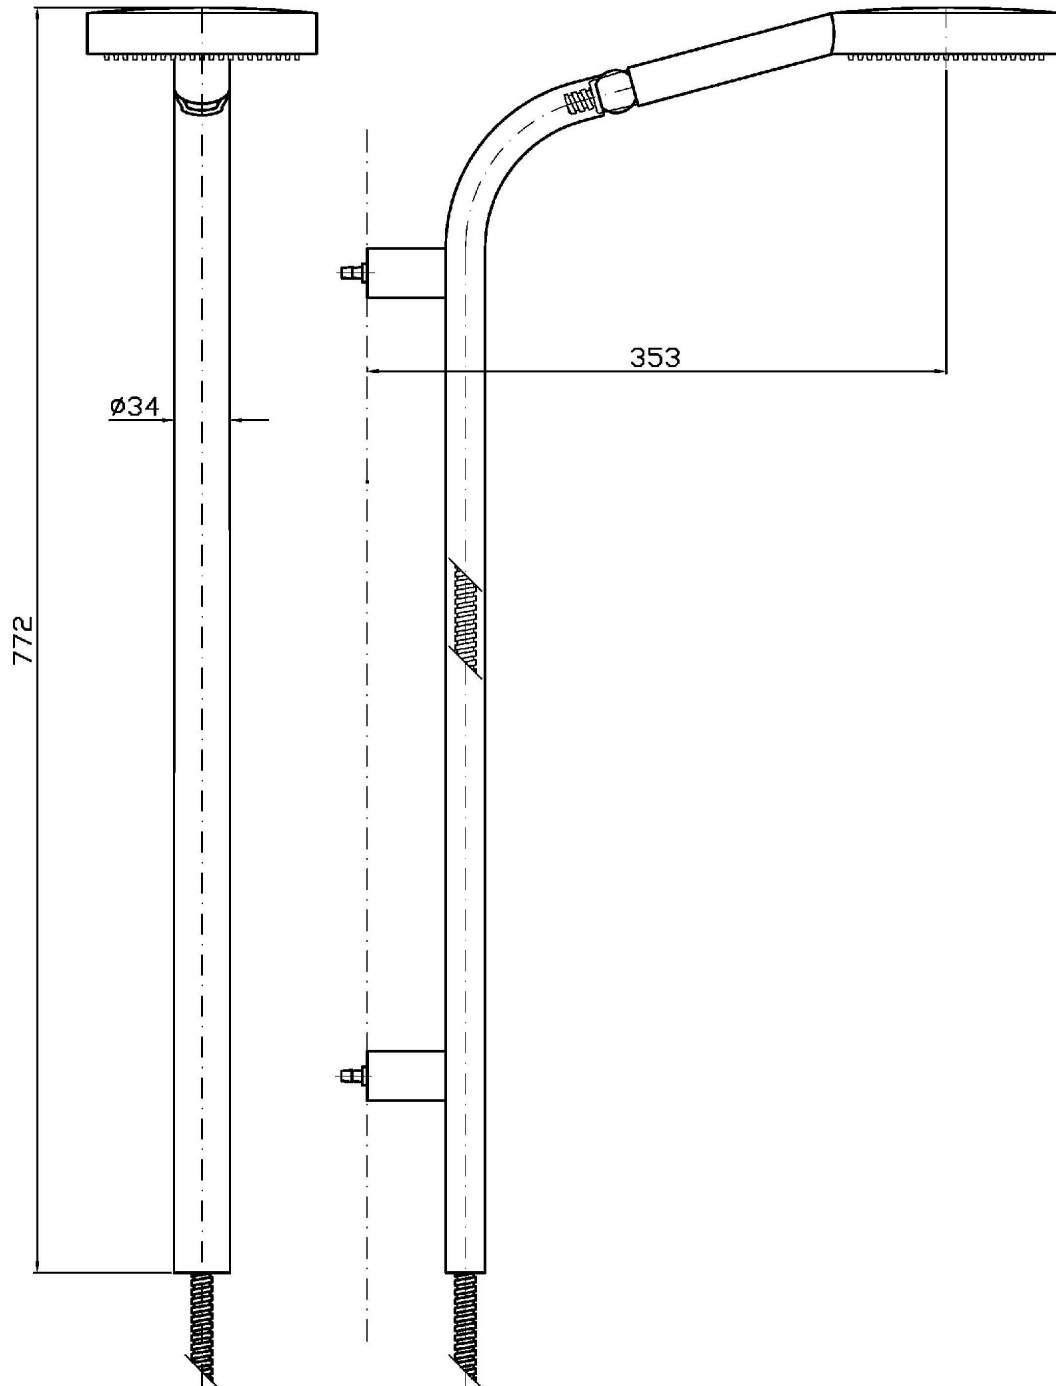

Marchio / Brand ZUCCHETTI

Classe / Class

ACCESSORI
DOCCE

SHOWER

Z93118

Completo asta murale. / Complete slide rail.

Completo asta murale con flessibile scorrevole all'interno dell'asta, regolabile in altezza.
Interasse fissaggi regolabile (min. 250 - max 600 mm)

Complete slide rail with sliding shower hose inside the slide, adjustable in height.
Interaxe adjustable mounting (min. 250 - max 600 mm)

Finiture / Finishes

Cromo / Chrome

Nickel Spazzolato /
Brushed Nickel

C3

SHOWER

Z93118

Disegno Complessivo / Overall Drawing

SHOWER

Z93118 Portate / Flowrates (lt/min)

PRESSIONE PRESSURE	1 BAR	2 BAR	3 BAR	4 BAR	5 BAR
DOCGETTA HANDSHOWER <i>P1</i>	6,2	9,1	11,2	13,3	15
<i>P2</i>					
<i>P3</i>					
<i>P4</i>					
<i>P5</i>					

SHOWER

Z93118 Pesì e Misure / Weights and Sizes

Peso (Kg) Weight (lb)	5 (Kg)	11,023 (lb)
Volume (dc3) - (in3)	41,77 (dc3)	0,002549 (in3)
h (mm) - (in)	110 (mm)	4,330711 (in)
L1 (mm) - (in)	415 (mm)	16,3385915 (in)
L2 (mm) - (in)	915 (mm)	36,0236415 (in)