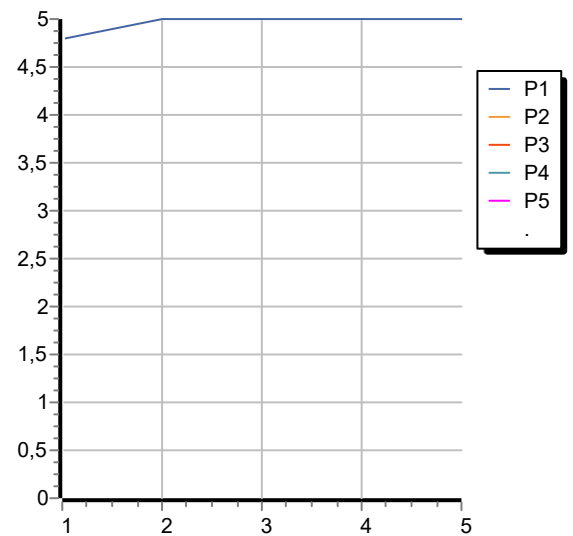

Certificazioni / Certifications

SINGAPORE

PUB

PAN

ZP6251

Portate / Flowrates (lt/min)

PRESSIONE PRESSURE	1 BAR	2 BAR	3 BAR	4 BAR	5 BAR
P1 LAVABO BASIN	4,8	5	5	5	5
P2					
P3					
P4					
P5					

PAN

ZP6251

Pesi e Misure / Weights and Sizes

Peso (Kg) Weight (lb)	7,80 (Kg)	17,20 (lb)
Volume test (dc3) - (in3)	62,66 (dc3)	3823,75 (in3)
h (mm) - (in)	110,00 (mm)	4,33 (in)
L1 (mm) - (in)	445,00 (mm)	17,52 (in)
L2 (mm) - (in)	1280,00 (mm)	50,39 (in)