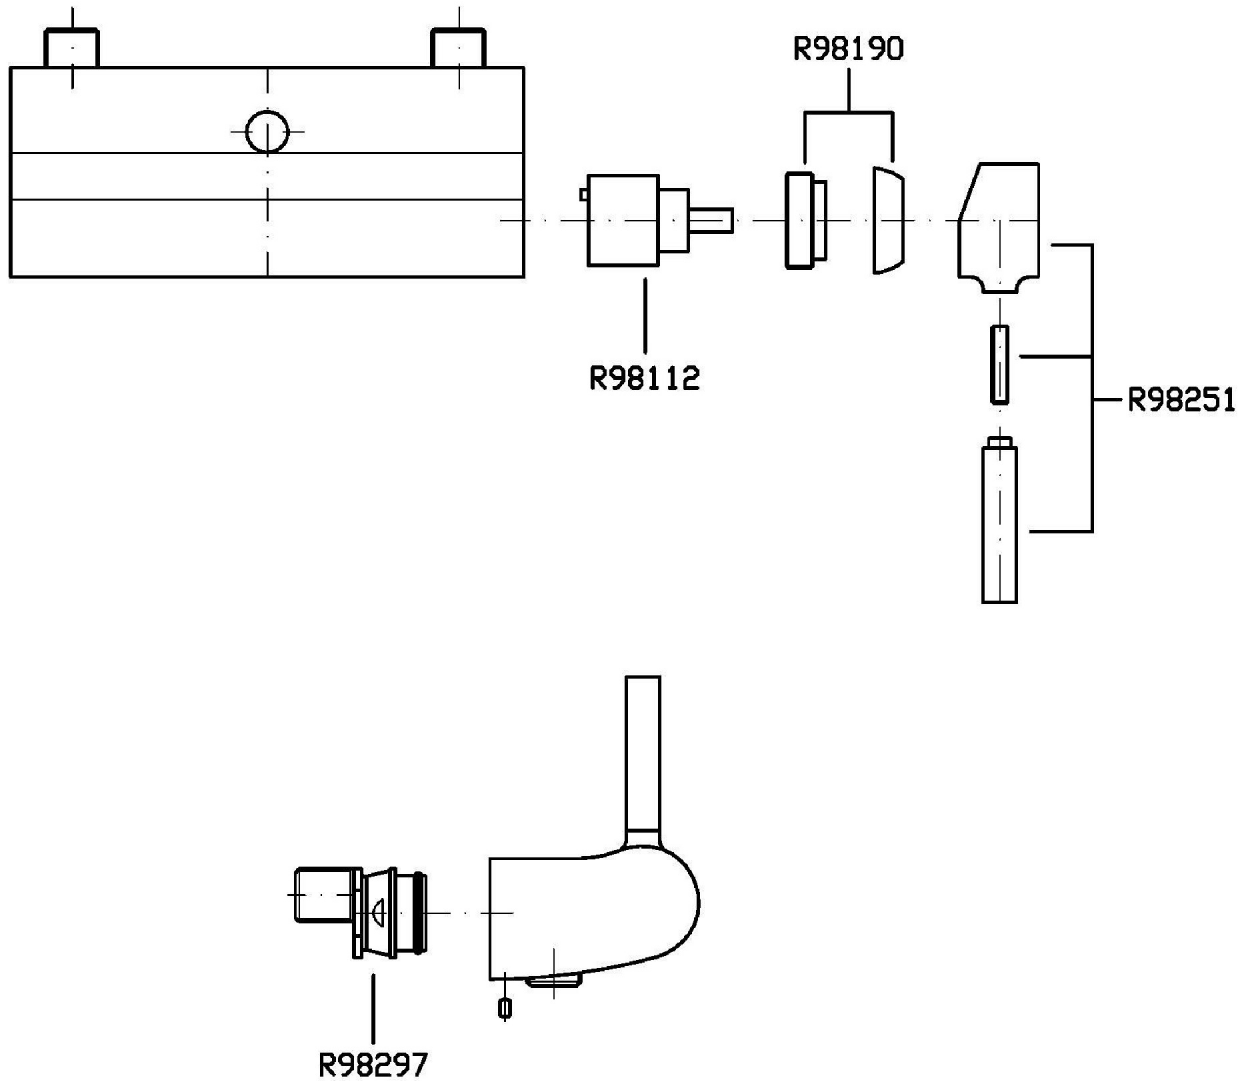

PAN

ZP6068

Disegno Complessivo / Overall Drawing

PAN

ZP6068

Esplosi / Exploded

PAN

ZP6068

Portate / Flowrates (lt/min)

PRESSIONE PRESSURE	1 BAR	2 BAR	3 BAR	4 BAR	5 BAR
1 RUBINETTO APERTO <i>P1</i>	9,3	13,3	16	18,4	20,5
<i>P2</i>					
<i>P3</i>					
<i>P4</i>					
<i>P5</i>					

PAN

ZP6068

Pesi e Misure / Weights and Sizes

Peso (Kg) Weight (lb)	4,88 (Kg)	10,76 (lb)
Volume test (dc3) - (in3)	11,01 (dc3)	671,87 (in3)
h (mm) - (in)	90,00 (mm)	3,54 (in)
L1 (mm) - (in)	335,00 (mm)	13,19 (in)
L2 (mm) - (in)	365,00 (mm)	14,37 (in)