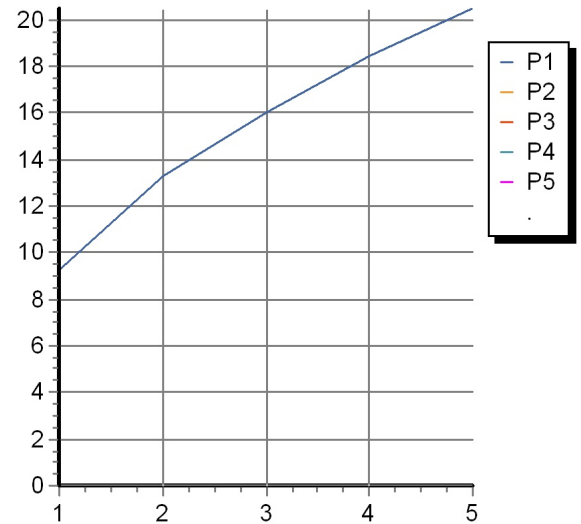

Portate / Flowrates (lt/min)

PRESSIONE PRESSURE	1 BAR	2 BAR	3 BAR	4 BAR	5 BAR
1 RUBINETTO APERTO <i>P1</i>	9,3	13,3	16	18,4	20,5
<i>P2</i>					
<i>P3</i>					
<i>P4</i>					
<i>P5</i>					

PAN

ZP6068

Pesi e Misure / Weights and Sizes