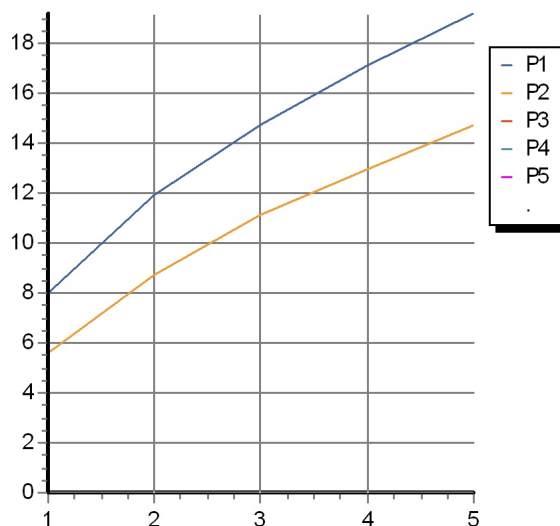

Portate / Flowrates (lt/min)

| PRESSIONE PRESSURE | 1 BAR | 2 BAR | 3 BAR | 4 BAR | 5 BAR |
|-------------------------------------|-------|-------|-------|-------|-------|
| <i>P1</i> BOCCA VASCA WALL SPOUT | 8 | 11,9 | 14,7 | 17,1 | 19,2 |
| <i>P2</i> DOCCETTA HANDSHOWER | 5,6 | 8,7 | 11,1 | 13 | 14,7 |
| <i>P3</i> | | | | | |
| <i>P4</i> | | | | | |
| <i>P5</i> | | | | | |