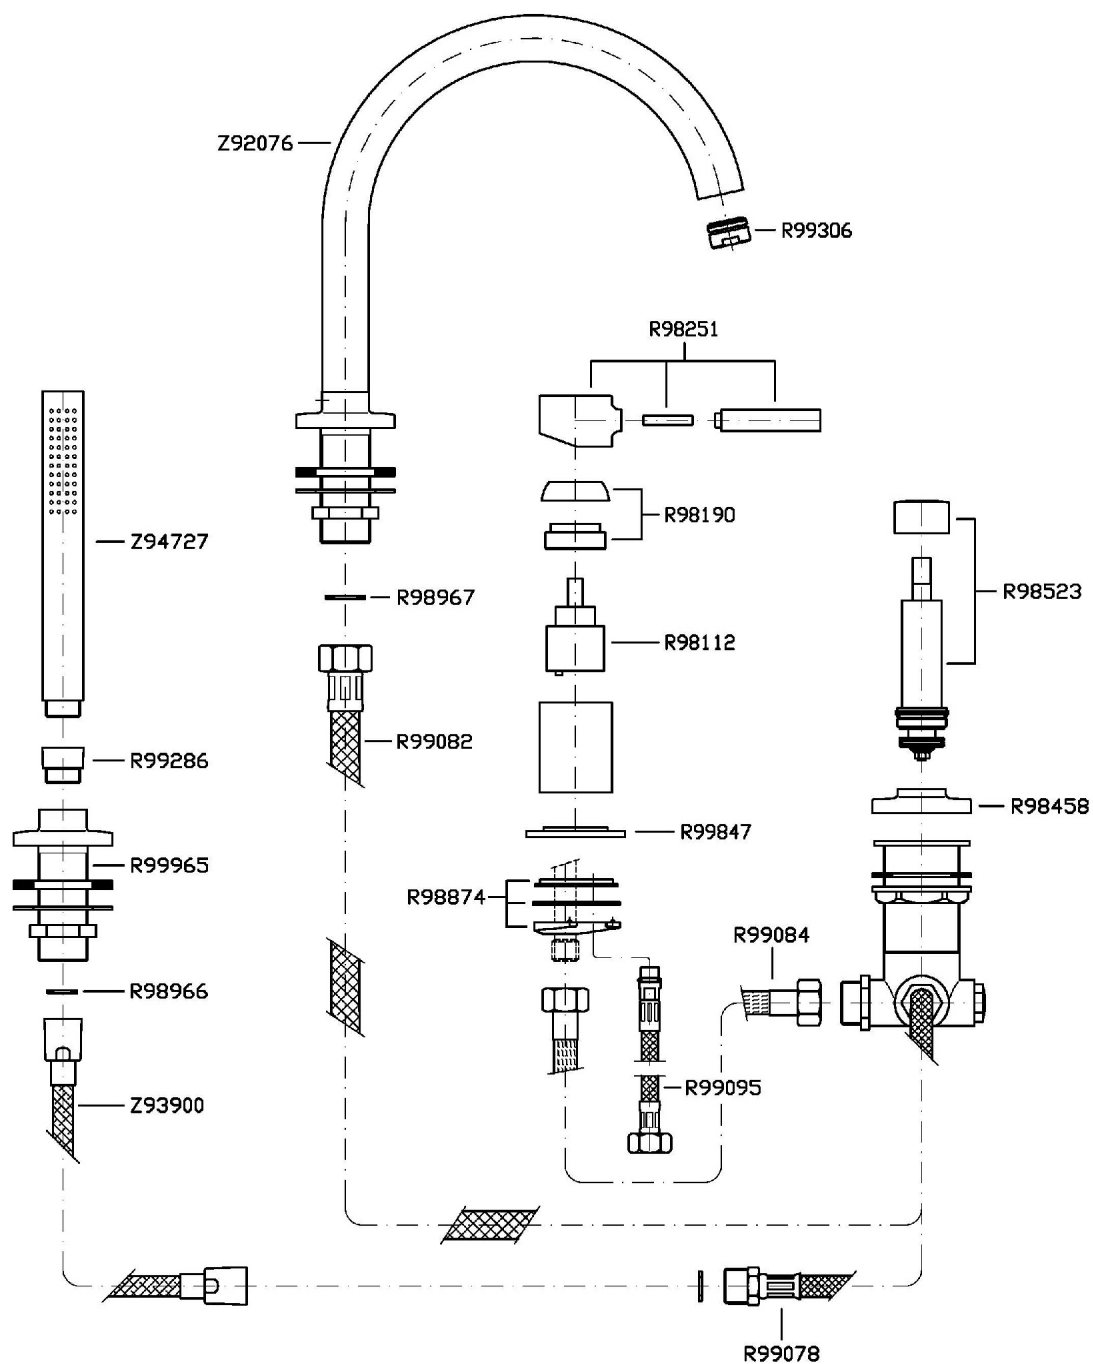

PAN

ZP6502

Esplosi / Exploded