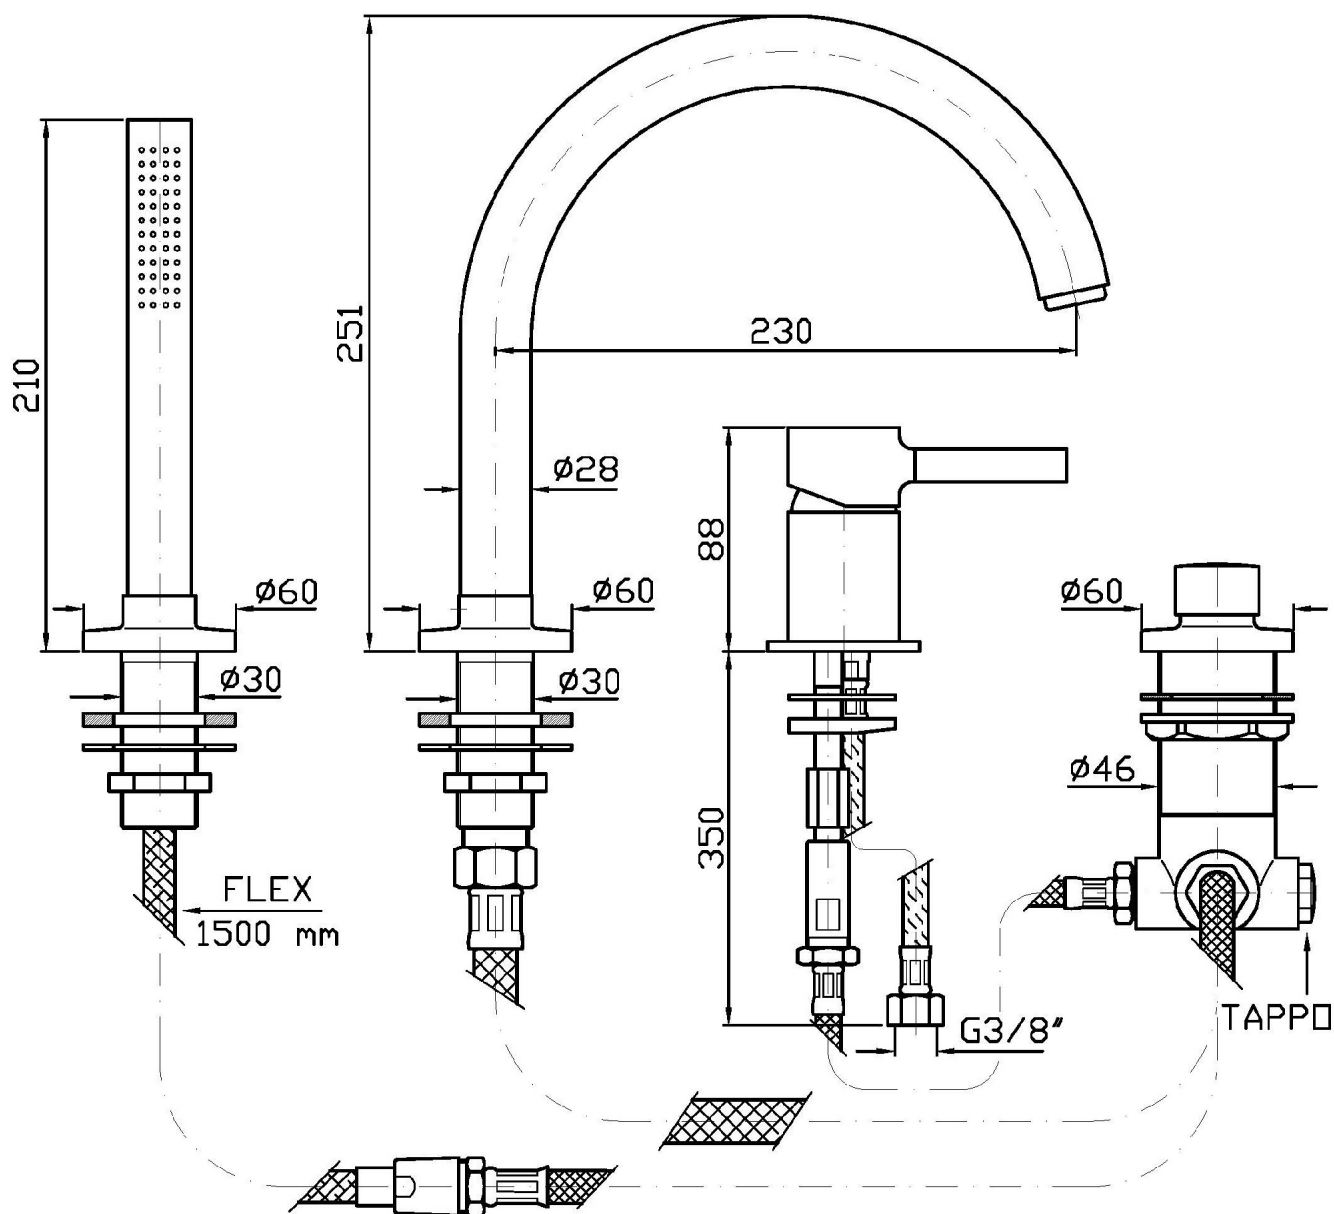

PAN

ZP6502

Disegno Complessivo / Overall Drawing