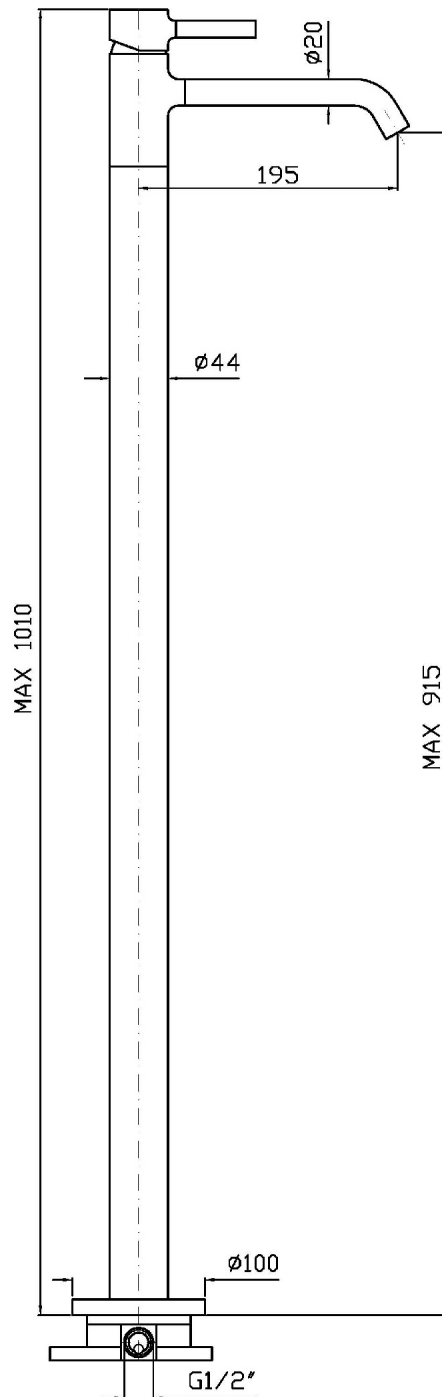

R99676

Parte incasso. / Built-in part.

Finiture / Finishes

	 C3	 C8	 C40	 C41	 C50	 C51
Cromo / Chrome	Nickel Spazzolato / Brushed Nickel	Nickel Lucido / Polished Nickel	Oro / Gold	Oro spazzolato / Brushed Gold	Metal Black / Metal Black	Metal Black spazzolato / Brushed Metal Black
 W1	 N1	 N7				
Bianco Opaco Goffrato / Embossed Matt White	Nero Opaco Goffrato / Embossed Matt Black	Nero Soft Touch / Soft Touch Black				

PAN

ZP6251

Disegno Complessivo / Overall Drawing

PAN

ZP6251

Esplosi / Exploded

PAN

ZP6251

Portate / Flowrates (lt/min)

PRESSIONE PRESSURE	1 BAR	2 BAR	3 BAR	4 BAR	5 BAR
LAVABO BASIN	7,1	10,1	12,5	14,2	15,9
P1					
P2					
P3					
P4					
P5					

PAN

ZP6251

Pesi e Misure / Weights and Sizes

Peso (Kg) Weight (lb)	7,8 (Kg)	17,19588 (lb)
Volume (dc3) - (in3)	62,66 (dc3)	0,003824 (in3)
h (mm) - (in)	110 (mm)	4,330711 (in)
L1 (mm) - (in)	445 (mm)	17,5196945 (in)
L2 (mm) - (in)	1280 (mm)	50,393728 (in)