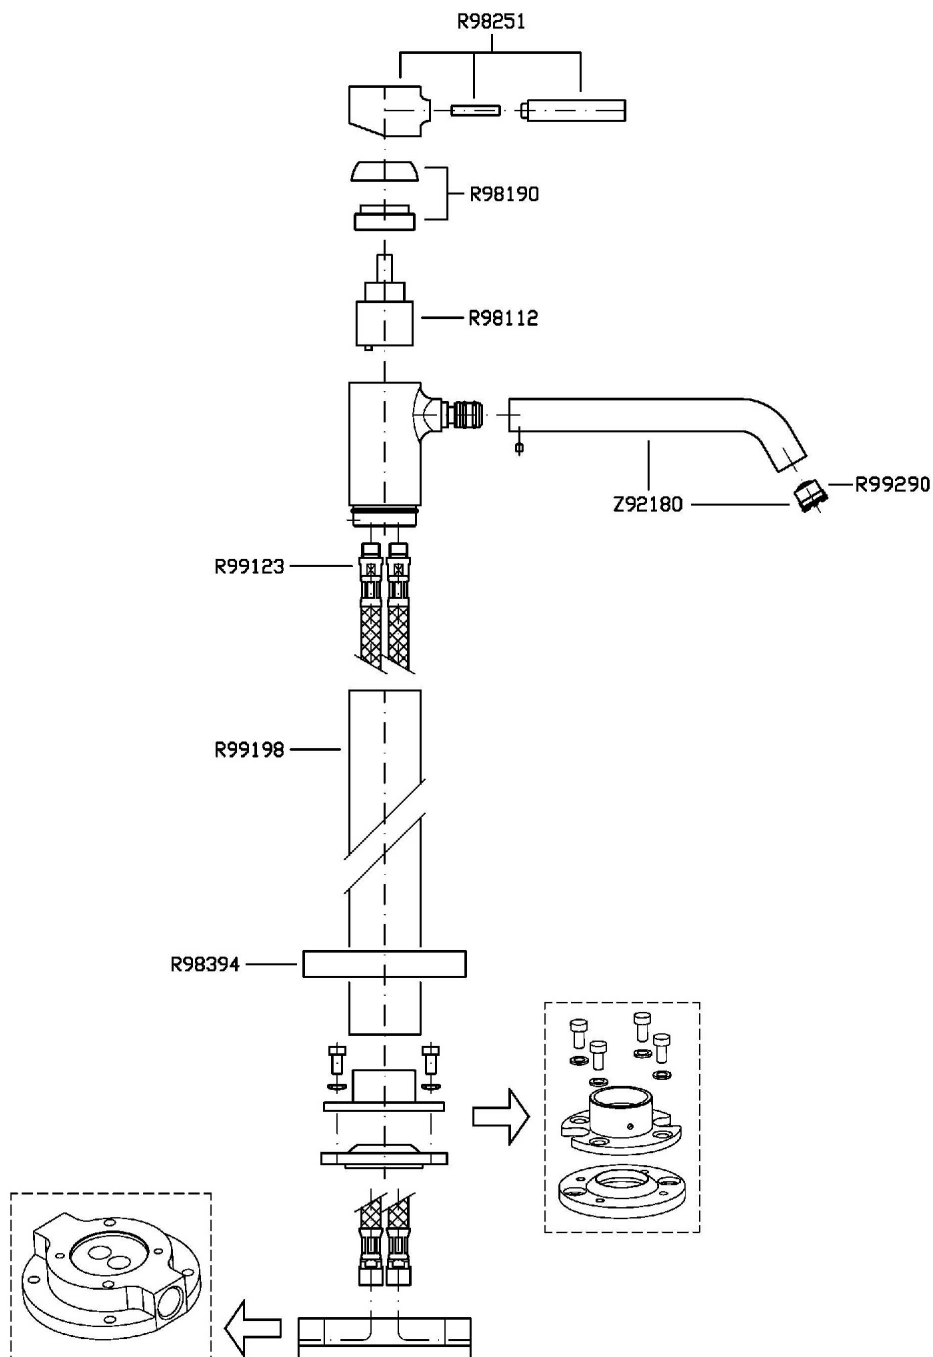

R99676

Parte incasso. / Built-in part.

Finiture / Finishes

	 C3	 C8	 C40	 C41	 C50	 C51
Cromo / Chrome	Nickel Spazzolato / Brushed Nickel	Nickel Lucido / Polished Nickel	Oro / Gold	Oro spazzolato / Brushed Gold	Metal Black / Metal Black	Metal Black spazzolato / Brushed Metal Black
 W1	 N1	 N7				
Bianco Opaco Goffrato / Embossed Matt White	Nero Opaco Goffrato / Embossed Matt Black	Nero Soft Touch / Soft Touch Black				

PAN

ZP6251

Disegno Complessivo / Overall Drawing

PAN

ZP6251

Esplosi / Exploded

PAN

ZP6251

Portate / Flowrates (lt/min)

PRESSIONE PRESSURE	1 BAR	2 BAR	3 BAR	4 BAR	5 BAR
LAVABO BASIN	7,1	10,1	12,5	14,2	15,9
P1					
P2					
P3					
P4					
P5					

PAN

ZP6251

Pesi e Misure / Weights and Sizes

Peso (Kg) Weight (lb)	7,8 (Kg)	17,19588 (lb)
Volume (dc3) - (in3)	62,66 (dc3)	0,003824 (in3)
h (mm) - (in)	110 (mm)	4,330711 (in)
L1 (mm) - (in)	445 (mm)	17,5196945 (in)
L2 (mm) - (in)	1280 (mm)	50,393728 (in)