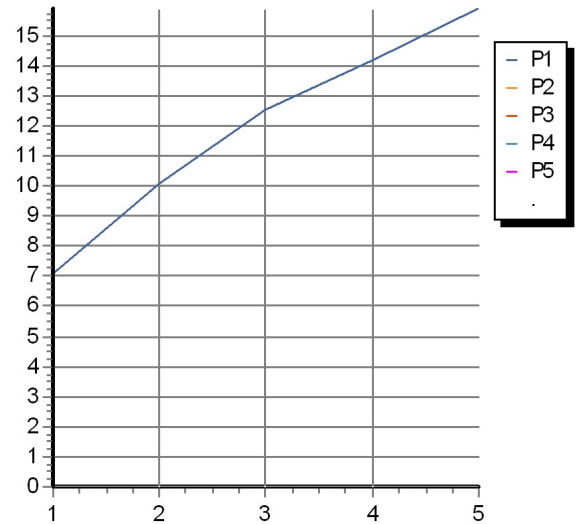

Portate / Flowrates (lt/min)

PRESSIONE PRESSURE	1 BAR	2 BAR	3 BAR	4 BAR	5 BAR
LAVABO BASIN	7,1	10,1	12,5	14,2	15,9
P1					
P2					
P3					
P4					
P5					

PAN

ZP6251

Pesi e Misure / Weights and Sizes

Peso (Kg) Weight (lb)	7,8 (Kg)	17,19588 (lb)
Volume (dc3) - (in3)	62,66 (dc3)	0,003824 (in3)
h (mm) - (in)	110 (mm)	4,330711 (in)
L1 (mm) - (in)	445 (mm)	17,5196945 (in)
L2 (mm) - (in)	1280 (mm)	50,393728 (in)