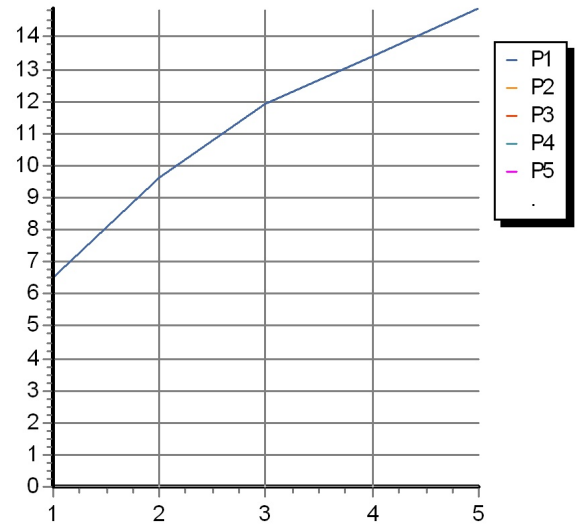

PAN

ZP6218

Disegno Complessivo / Overall Drawing

PAN

ZP6218

Esplosi / Exploded

PAN

ZP6218 Portate / Flowrates (lt/min)

PRESSIONE PRESSURE	1 BAR	2 BAR	3 BAR	4 BAR	5 BAR
LAVABO BASIN	6,5	9,6	11,9	13,4	14,9
P1					
P2					
P3					
P4					
P5					

PAN

ZP6218 Pesì e Misure / Weights and Sizes

Peso (Kg) Weight (lb)	3,45 (Kg)	7,60587 (lb)
Volume (dc3) - (in3)	7,43 (dc3)	0,000453 (in3)
h (mm) - (in)	90 (mm)	3,543309 (in)
L1 (mm) - (in)	250 (mm)	9,842525 (in)
L2 (mm) - (in)	330 (mm)	12,992133 (in)