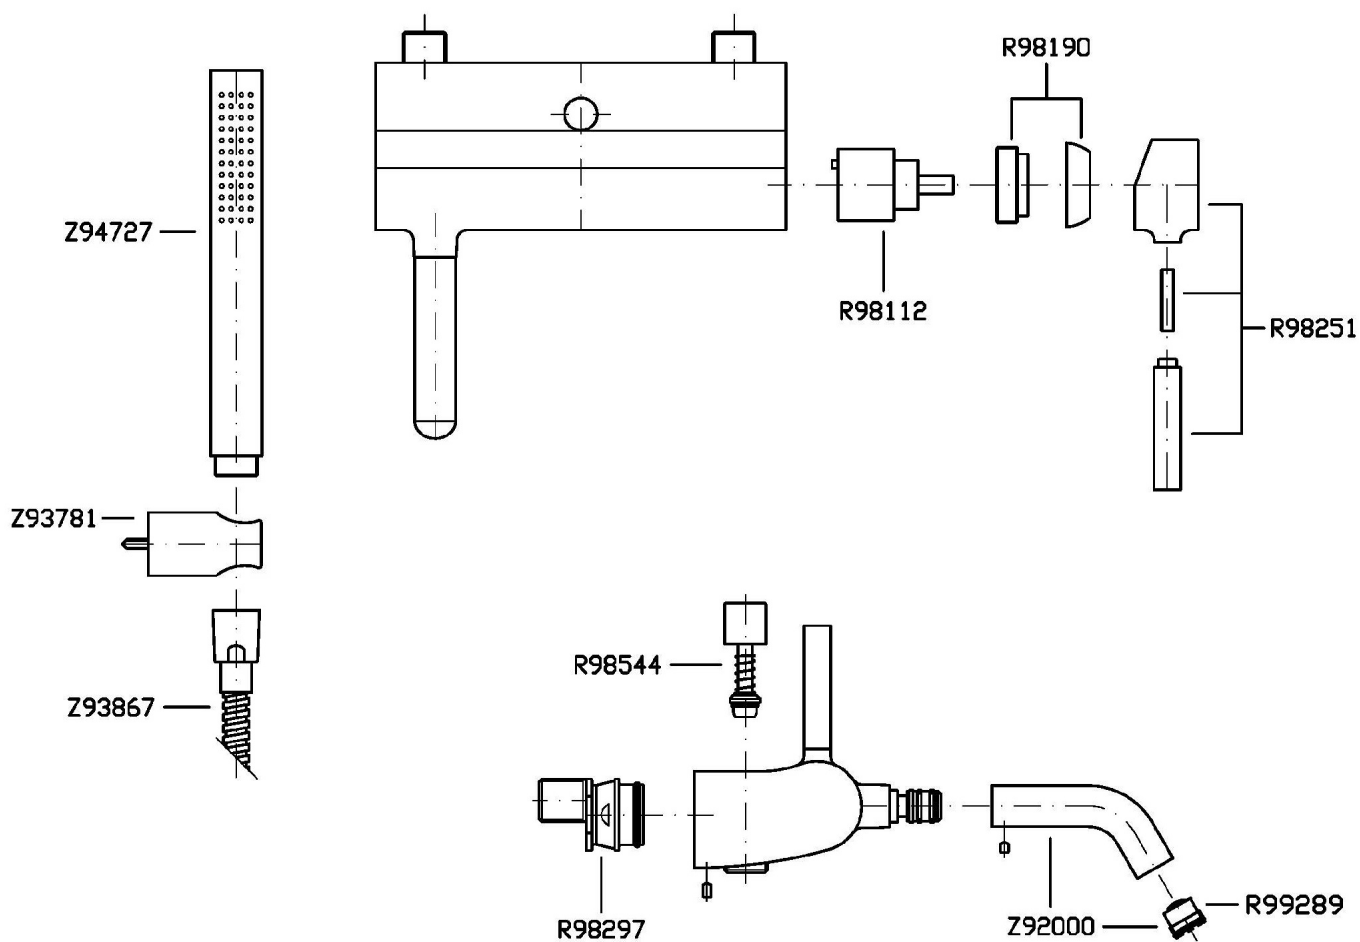

## PAN

ZP6181

Disegno Complessivo / Overall Drawing

## PAN

ZP6181

Portate / Flowrates (lt/min)

PRESSIONE PRESSURE	1 BAR	2 BAR	3 BAR	4 BAR	5 BAR
<small>P1</small> BOCCA VASCA WALL SPOUT	11,2	15,7	19,2	21,9	23,7
<small>P2</small> DOCCETTA HANDSHOWER	5,6	8,7	11,1	13	14,7
<small>P3</small>					
<small>P4</small>					
<small>P5</small>					

## PAN

ZP6181

Pesi e Misure / Weights and Sizes

Peso ( Kg ) Weight ( lb )	5,72 ( Kg )	12,610312 ( lb )
Volume ( dc3 ) - ( in3 )	11,01 ( dc3 )	0,000672 ( in3 )
h ( mm ) - ( in )	90 ( mm )	3,543309 ( in )
L1 ( mm ) - ( in )	335 ( mm )	13,1889835 ( in )
L2 ( mm ) - ( in )	365 ( mm )	14,3700865 ( in )