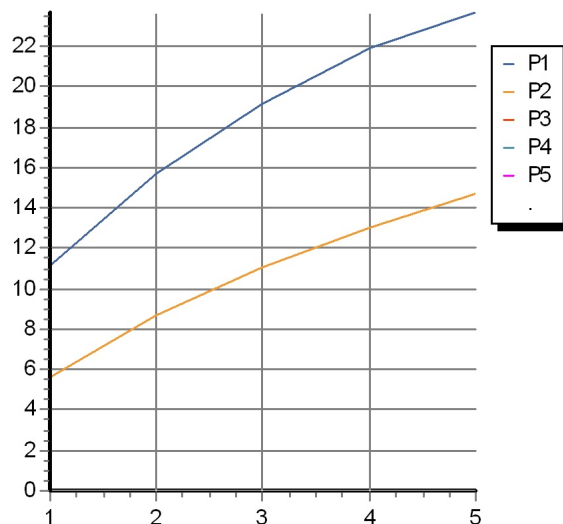

## PAN

ZP6181

Portate / Flowrates (lt/min)

PRESSIONE PRESSURE	1 BAR	2 BAR	3 BAR	4 BAR	5 BAR
<small>P1</small> BOCCA VASCA WALL SPOUT	11,2	15,7	19,2	21,9	23,7
<small>P2</small> DOCCETTA HANDSHOWER	5,6	8,7	11,1	13	14,7
<small>P3</small>					
<small>P4</small>					
<small>P5</small>					