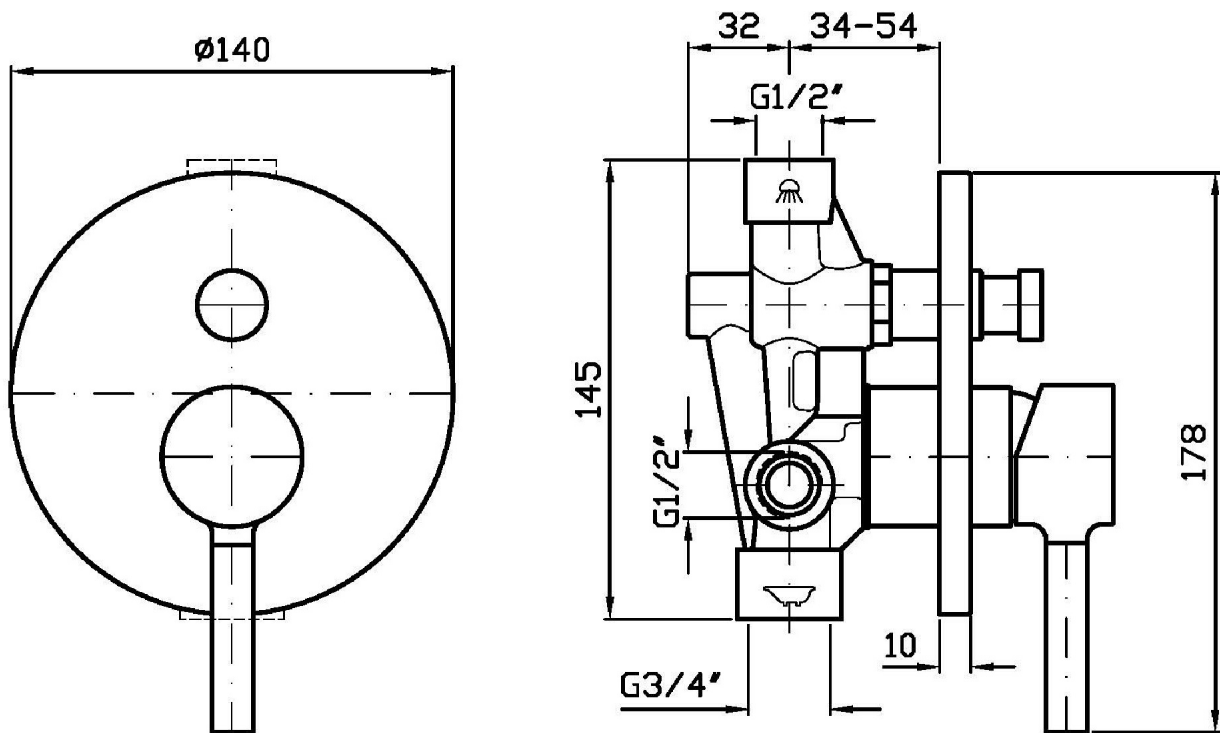

PAN

ZP6127

Disegno Complessivo / Overall Drawing