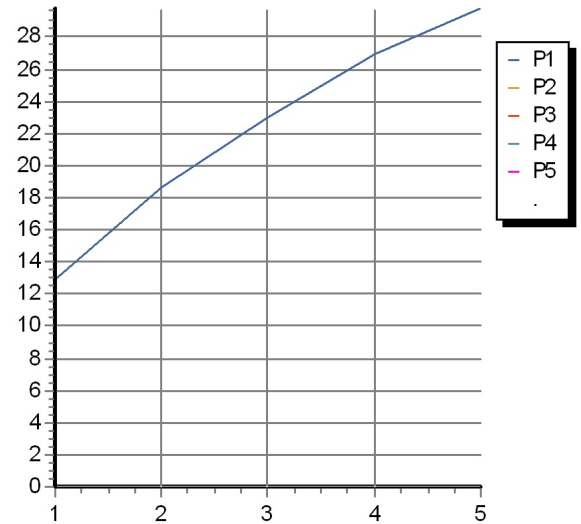

Portate / Flowrates (lt/min)

PRESSIONE PRESSURE	1 BAR	2 BAR	3 BAR	4 BAR	5 BAR
DEVIATORE DIVERTER	12,9	18,6	23	27	29,8
P1					
P2					
P3					
P4					
P5					

PAN

ZP6127

Pesi e Misure / Weights and Sizes

Peso (Kg) Weight (lb)	0,86 (Kg)	1,895956 (lb)
Volume (dc3) - (in3)	3,32 (dc3)	0,000203 (in3)
h (mm) - (in)	93 (mm)	3,6614193 (in)
L1 (mm) - (in)	162 (mm)	6,3779562 (in)
L2 (mm) - (in)	220 (mm)	8,661422 (in)