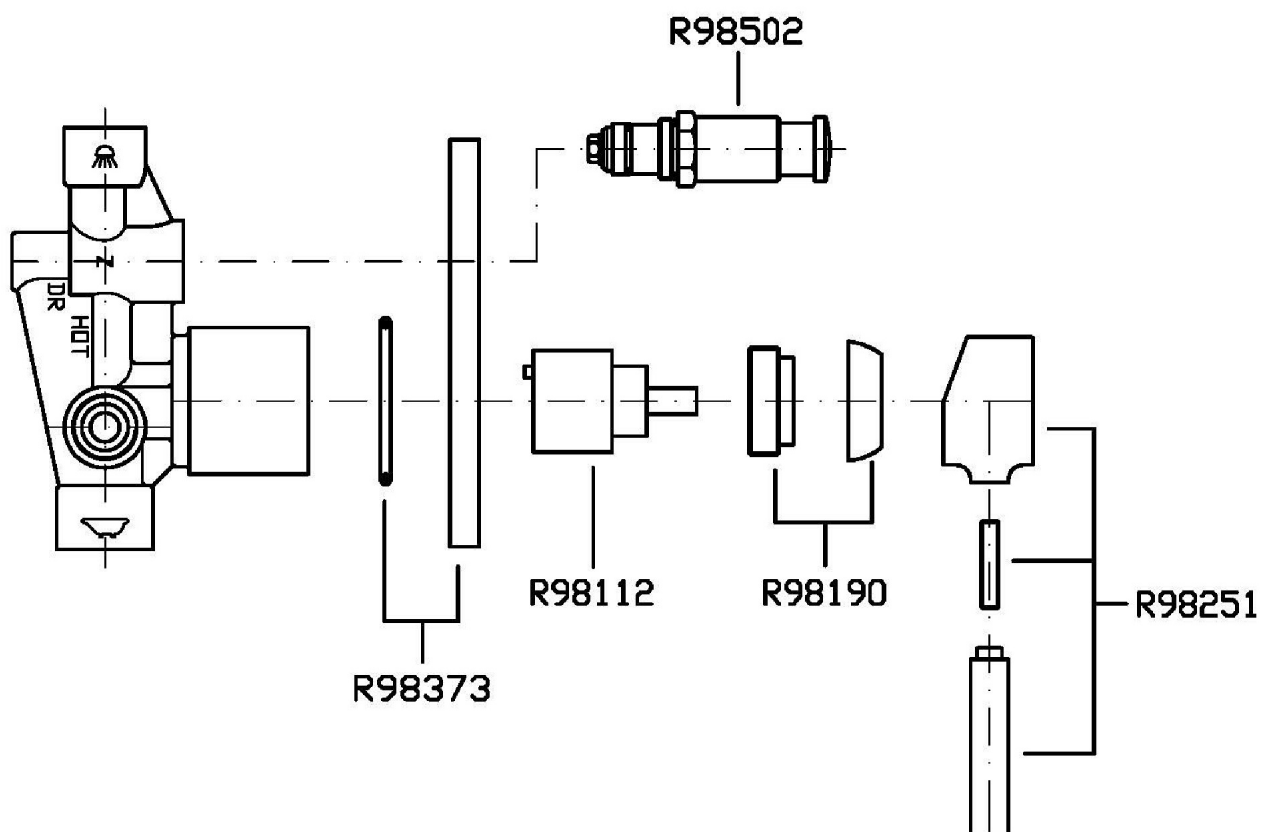

PAN

ZP6127

Disegno Complessivo / Overall Drawing

PAN

ZP6127

Esplosi / Exploded

PAN

ZP6127

Portate / Flowrates (lt/min)

PRESSIONE PRESSURE	1 BAR	2 BAR	3 BAR	4 BAR	5 BAR
DEVIATORE DIVERTER	12,9	18,6	23	27	29,8
P1					
P2					
P3					
P4					
P5					

PAN

ZP6127

Pesi e Misure / Weights and Sizes

Peso (Kg) Weight (lb)	0,86 (Kg)	1,895956 (lb)
Volume (dc3) - (in3)	3,32 (dc3)	0,000203 (in3)
h (mm) - (in)	93 (mm)	3,6614193 (in)
L1 (mm) - (in)	162 (mm)	6,3779562 (in)
L2 (mm) - (in)	220 (mm)	8,661422 (in)