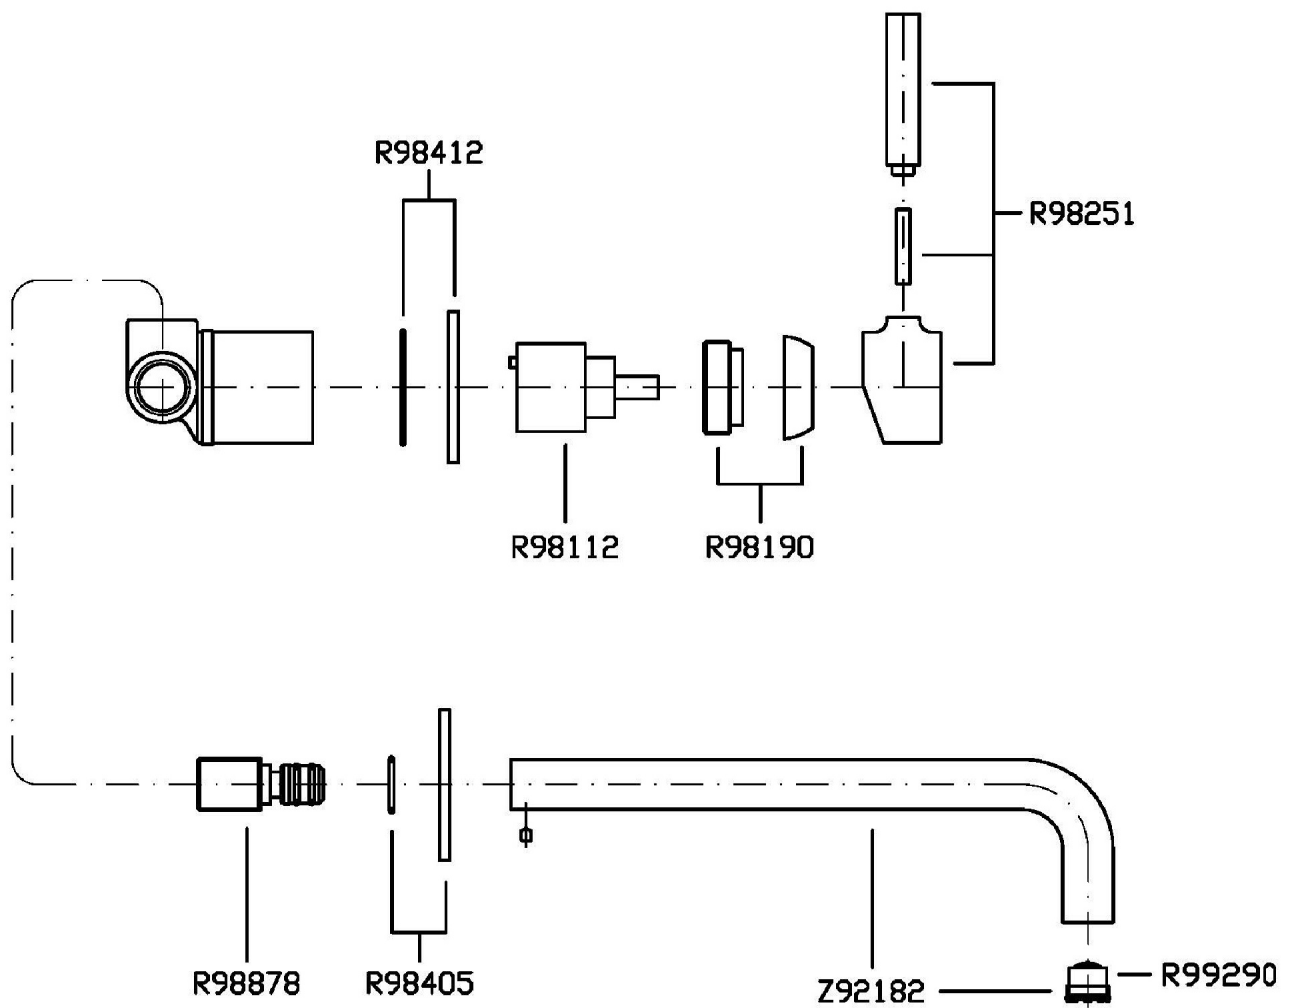

2 hole built-in single lever basin mixer with aerator. Spout projection 230 mm.

R99499

Parte incasso. / Built-in part.

R99815

Parte incasso. / Built-in part.

Altre Finiture / Other Finishes : C3, N1, N7, W1

PAN

ZP6123

Disegno Complessivo / Overall Drawing

PAN

ZP6123

Esplosi / Exploded

PAN

ZP6123

Portate / Flowrates (lt/min)

PRESSIONE PRESSURE	1 BAR	2 BAR	3 BAR	4 BAR	5 BAR
LAVABO BASIN	7,2	10,3	12,5	14,3	16
P1					
P2					
P3					
P4					
P5					

PAN

ZP6123

Pesi e Misure / Weights and Sizes

Peso (Kg) Weight (lb)	0,91 (Kg)	2,006186 (lb)
Volume (dc3) - (in3)	3,32 (dc3)	0,000203 (in3)
h (mm) - (in)	93 (mm)	3,6614193 (in)
L1 (mm) - (in)	162 (mm)	6,3779562 (in)
L2 (mm) - (in)	220 (mm)	8,661422 (in)