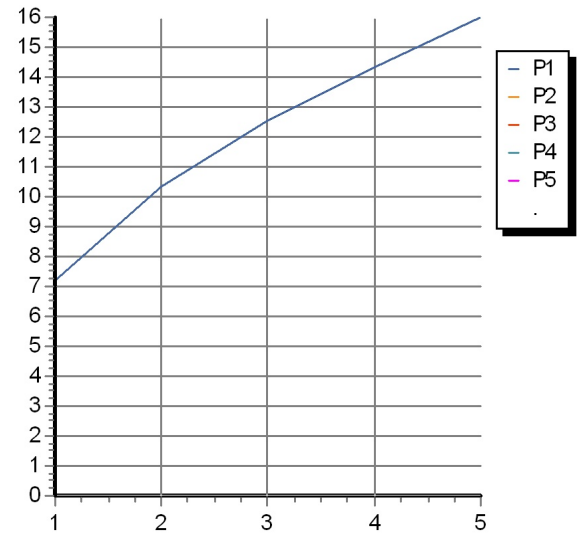

Portate / Flowrates (lt/min)

PRESSIONE PRESSURE	1 BAR	2 BAR	3 BAR	4 BAR	5 BAR
LAVABO BASIN	7,2	10,3	12,5	14,3	16
P1					
P2					
P3					
P4					
P5					

PAN

ZP6123

Pesi e Misure / Weights and Sizes

Peso (Kg) Weight (lb)	0,91 (Kg)	2,006186 (lb)
Volume (dc3) - (in3)	3,32 (dc3)	0,000203 (in3)
h (mm) - (in)	93 (mm)	3,6614193 (in)
L1 (mm) - (in)	162 (mm)	6,3779562 (in)
L2 (mm) - (in)	220 (mm)	8,661422 (in)