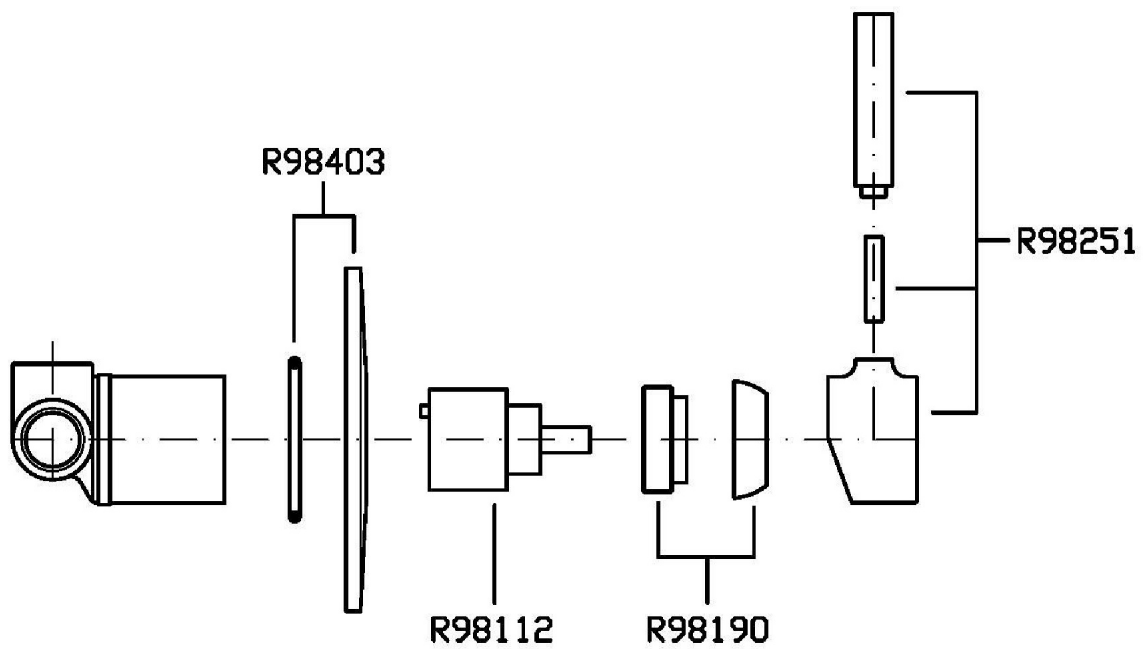

PAN

ZP6122

Disegno Complessivo / Overall Drawing

PAN

ZP6122

Esplosi / Exploded

PAN

ZP6122 Portate / Flowrates (lt/min)

PRESSIONE PRESSURE	1 BAR	2 BAR	3 BAR	4 BAR	5 BAR
1 RUBINETTO APERTO P1 1 STOP VALVE OPEN	14,9	21,2	26	30	33
P2					
P3					
P4					
P5					

PAN

ZP6122 Pesi e Misure / Weights and Sizes

Peso (Kg) Weight (lb)	0,494 (Kg)	1,0890724 (lb)
Volume (dc3) - (in3)	1,21 (dc3)	0,000074 (in3)
h (mm) - (in)	73 (mm)	2,8740173 (in)
L1 (mm) - (in)	127 (mm)	5,0000027 (in)
L2 (mm) - (in)	130 (mm)	5,118113 (in)