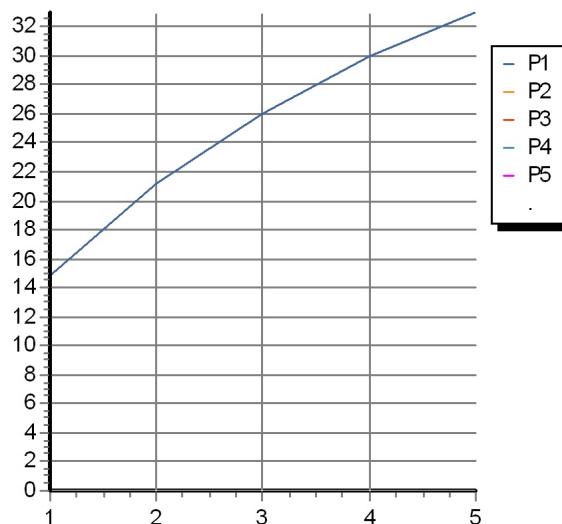

PAN

ZP6122

Disegno Complessivo / Overall Drawing

PAN

ZP6122

Esplosi / Exploded

PAN

ZP6122 Portate / Flowrates (lt/min)

PRESSIONE PRESSURE	1 BAR	2 BAR	3 BAR	4 BAR	5 BAR
1 RUBINETTO APERTO P1 1 STOP VALVE OPEN	14,9	21,2	26	30	33
P2					
P3					
P4					
P5					

PAN

ZP6122 Pesi e Misure / Weights and Sizes

Peso (Kg) Weight (lb)	0,494 (Kg)	1,0890724 (lb)
Volume (dc3) - (in3)	1,21 (dc3)	0,000074 (in3)
h (mm) - (in)	73 (mm)	2,8740173 (in)
L1 (mm) - (in)	127 (mm)	5,0000027 (in)
L2 (mm) - (in)	130 (mm)	5,118113 (in)