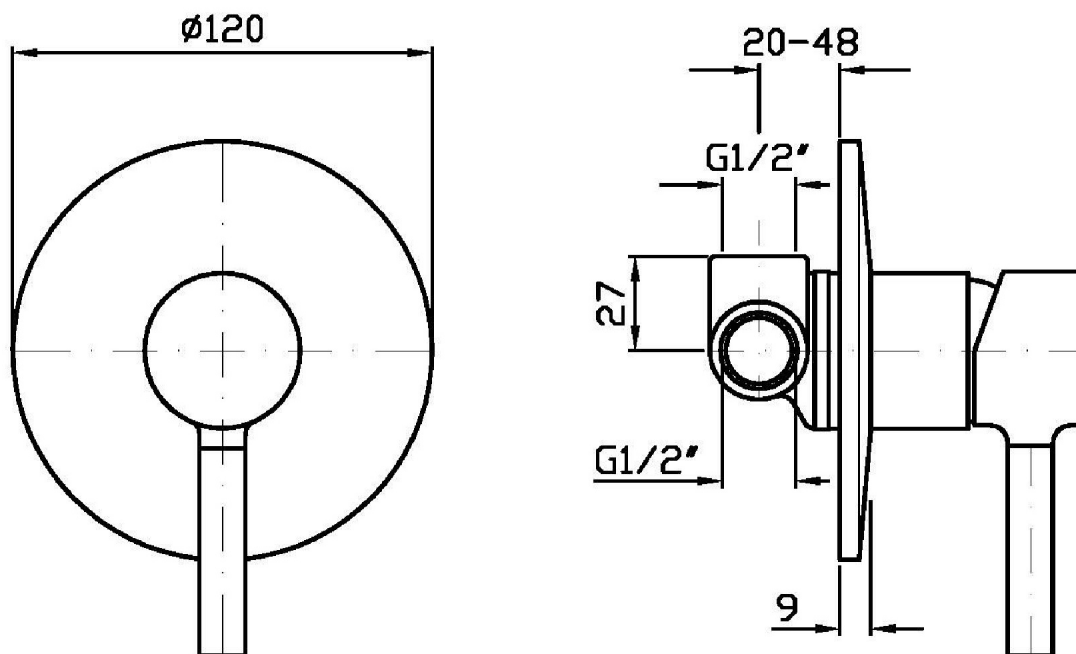

PAN

ZP6122

Disegno Complessivo / Overall Drawing