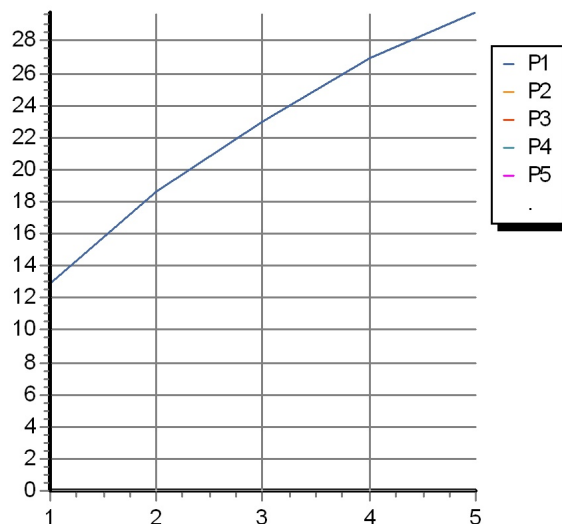

Portate / Flowrates (lt/min)

PRESSIONE PRESSURE	1 BAR	2 BAR	3 BAR	4 BAR	5 BAR
DEVIATORE DIVERTER	12,9	18,6	23	27	29,8
P1					
P2					
P3					
P4					
P5					

PAN

ZP6121

Pesi e Misure / Weights and Sizes

Peso (Kg) Weight (lb)	0,62 (Kg)	1,366852 (lb)
Volume (dc3) - (in3)	1,21 (dc3)	0,000074 (in3)
h (mm) - (in)	73 (mm)	2,8740173 (in)
L1 (mm) - (in)	127 (mm)	5,0000027 (in)
L2 (mm) - (in)	130 (mm)	5,118113 (in)