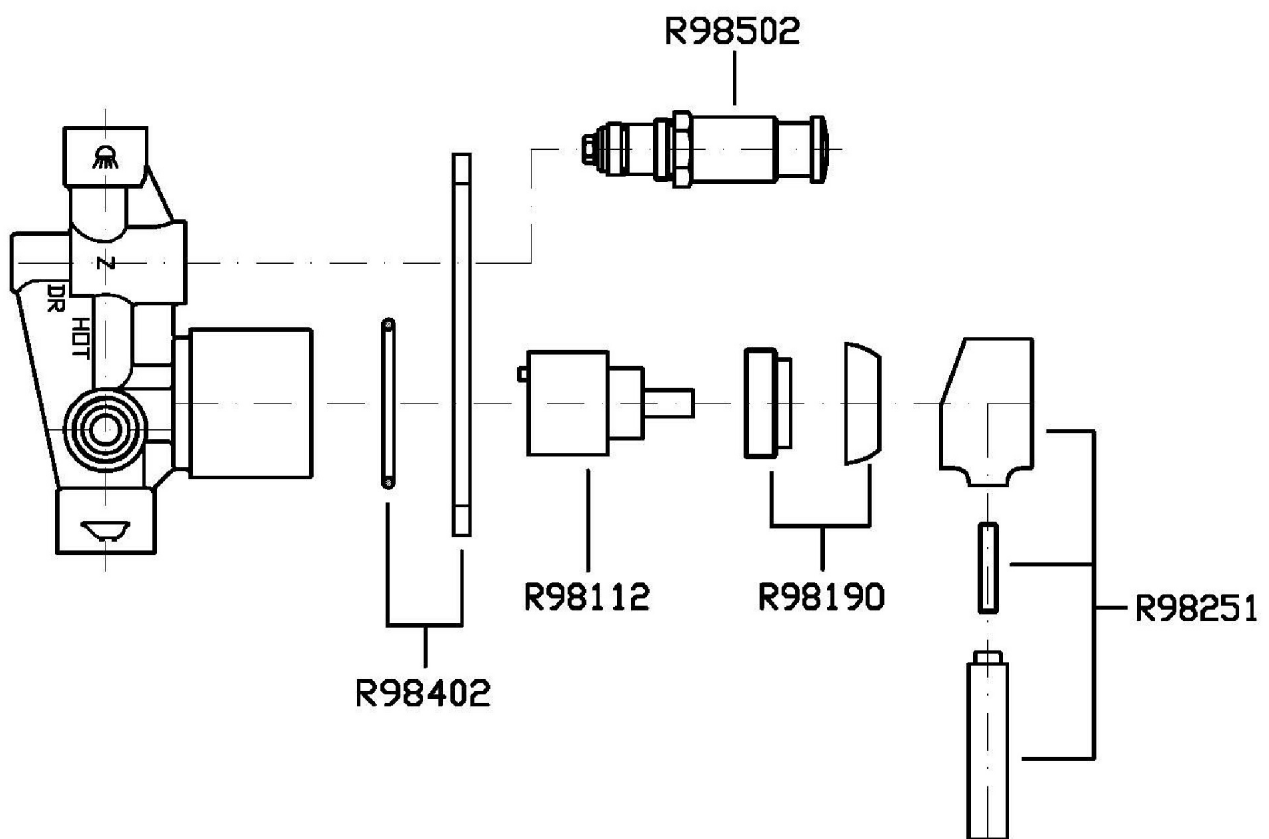

PAN

ZP6121

Disegno Complessivo / Overall Drawing

PAN

ZP6121

Esplosi / Exploded

PAN

ZP6121

Portate / Flowrates (lt/min)

PRESSIONE PRESSURE	1 BAR	2 BAR	3 BAR	4 BAR	5 BAR
DEVIATORE DIVERTER	12,9	18,6	23	27	29,8
P1					
P2					
P3					
P4					
P5					

PAN

ZP6121

Pesi e Misure / Weights and Sizes

Peso (Kg) Weight (lb)	0,62 (Kg)	1,366852 (lb)
Volume (dc3) - (in3)	1,21 (dc3)	0,000074 (in3)
h (mm) - (in)	73 (mm)	2,8740173 (in)
L1 (mm) - (in)	127 (mm)	5,0000027 (in)
L2 (mm) - (in)	130 (mm)	5,118113 (in)