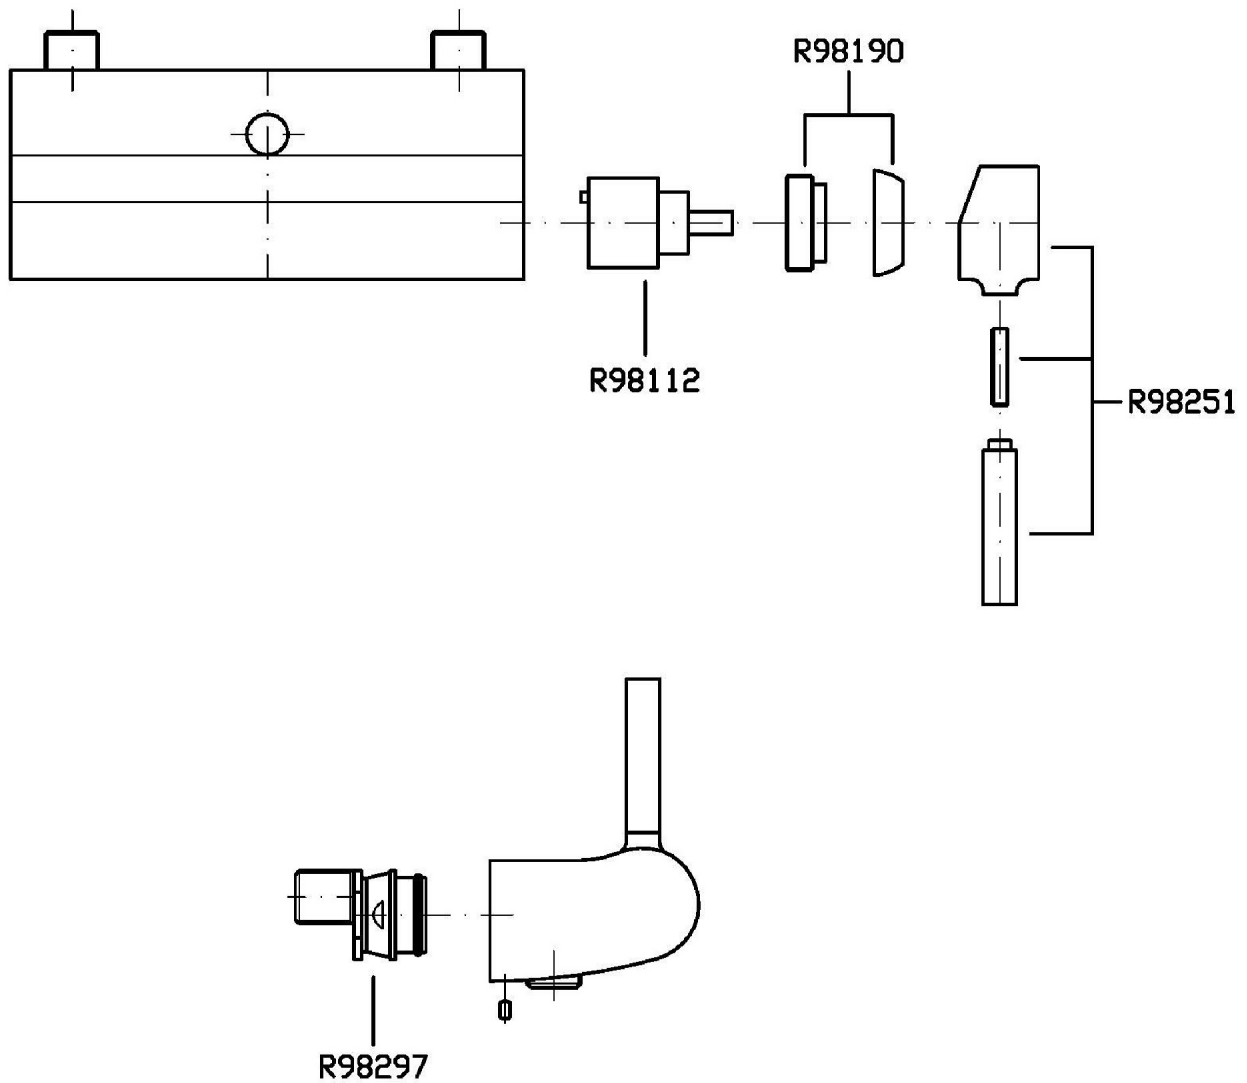

PAN

ZP6068

Disegno Complessivo / Overall Drawing

PAN

ZP6068

Esplosi / Exploded

PAN

ZP6068 Portate / Flowrates (lt/min)

PRESSIONE PRESSURE	1 BAR	2 BAR	3 BAR	4 BAR	5 BAR
1 RUBINETTO APERTO P1 1 STOP VALVE OPEN	9,3	13,3	16	18,4	20,5
P2					
P3					
P4					
P5					

PAN

ZP6068 Pesì e Misure / Weights and Sizes

Peso (Kg) Weight (lb)	4,88 (Kg)	10,758448 (lb)
Volume (dc3) - (in3)	11,01 (dc3)	0,000672 (in3)
h (mm) - (in)	90 (mm)	3,543309 (in)
L1 (mm) - (in)	335 (mm)	13,1889835 (in)
L2 (mm) - (in)	365 (mm)	14,3700865 (in)