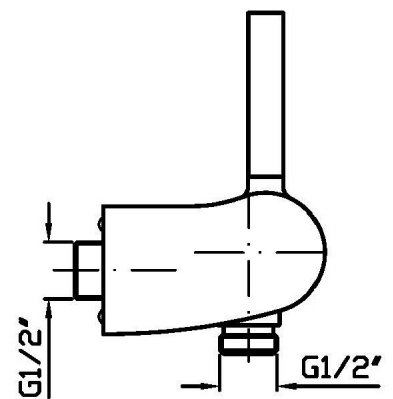

Marchio / Brand ZUCCHETTI

Classe / Class

PAN

PAN

ZP6068

Miscelatore monocomando doccia esterno. / Exposed single lever shower mixer.

Miscelatore monocomando doccia esterno.

Exposed single lever shower mixer.

PAN

ZP6068

Disegno Complessivo / Overall Drawing

PAN

ZP6068

Esplosi / Exploded

PAN

ZP6068 Portate / Flowrates (lt/min)

PRESSIONE PRESSURE	1 BAR	2 BAR	3 BAR	4 BAR	5 BAR
1 RUBINETTO APERTO P1 1 STOP VALVE OPEN	9,3	13,3	16	18,4	20,5
P2					
P3					
P4					
P5					

PAN

ZP6068 Pesì e Misure / Weights and Sizes

Peso (Kg) Weight (lb)	4,88 (Kg)	10,758448 (lb)
Volume (dc3) - (in3)	11,01 (dc3)	0,000672 (in3)
h (mm) - (in)	90 (mm)	3,543309 (in)
L1 (mm) - (in)	335 (mm)	13,1889835 (in)
L2 (mm) - (in)	365 (mm)	14,3700865 (in)