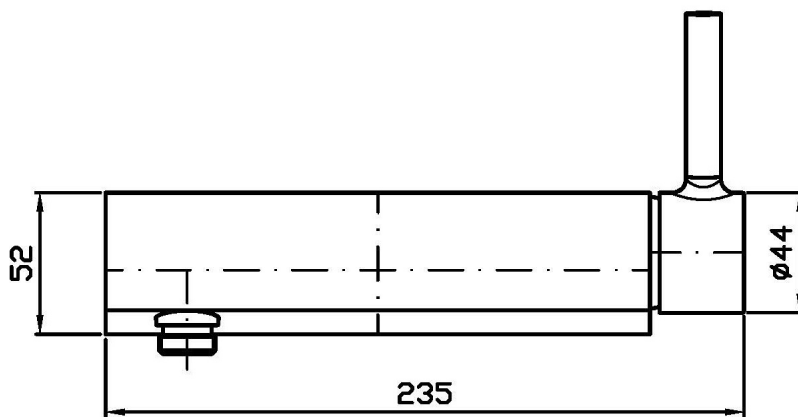

PAN

ZP6068

Disegno Complessivo / Overall Drawing