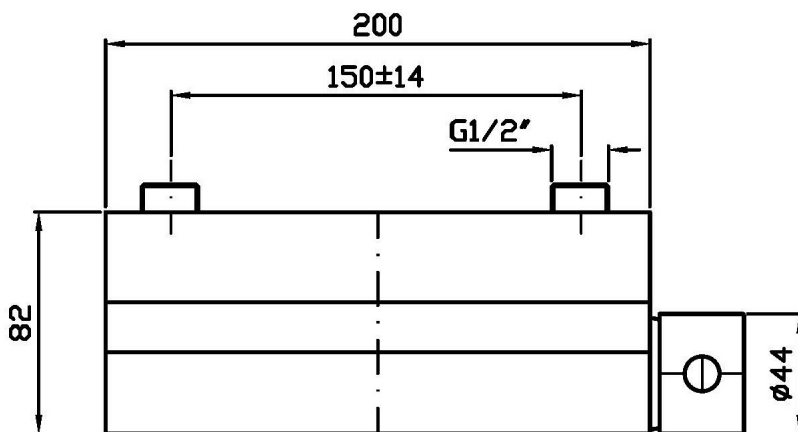

PAN

ZP6068

Disegno Complessivo / Overall Drawing

PAN

ZP6068

Esplosi / Exploded

PAN

ZP6068 Portate / Flowrates (lt/min)

PRESSIONE PRESSURE	1 BAR	2 BAR	3 BAR	4 BAR	5 BAR
1 RUBINETTO APERTO P1 1 STOP VALVE OPEN	9,3	13,3	16	18,4	20,5
P2					
P3					
P4					
P5					

PAN

ZP6068 Pesì e Misure / Weights and Sizes

Peso (Kg) Weight (lb)	4,88 (Kg)	10,758448 (lb)
Volume (dc3) - (in3)	11,01 (dc3)	0,000672 (in3)
h (mm) - (in)	90 (mm)	3,543309 (in)
L1 (mm) - (in)	335 (mm)	13,1889835 (in)
L2 (mm) - (in)	365 (mm)	14,3700865 (in)