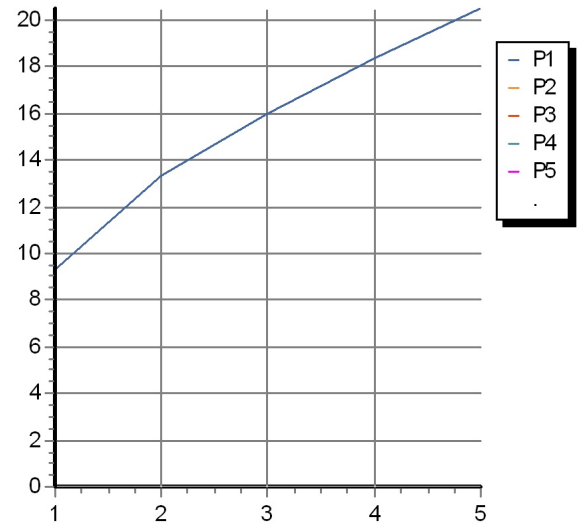

PAN

ZP6068

Disegno Complessivo / Overall Drawing

PAN

ZP6068

Esplosi / Exploded

PAN

ZP6068 Portate / Flowrates (lt/min)

PRESSIONE PRESSURE	1 BAR	2 BAR	3 BAR	4 BAR	5 BAR
1 RUBINETTO APERTO P1 1 STOP VALVE OPEN	9,3	13,3	16	18,4	20,5
P2					
P3					
P4					
P5					

PAN

ZP6068 Pesì e Misure / Weights and Sizes

Peso (Kg) Weight (lb)	4,88 (Kg)	10,758448 (lb)
Volume (dc3) - (in3)	11,01 (dc3)	0,000672 (in3)
h (mm) - (in)	90 (mm)	3,543309 (in)
L1 (mm) - (in)	335 (mm)	13,1889835 (in)
L2 (mm) - (in)	365 (mm)	14,3700865 (in)