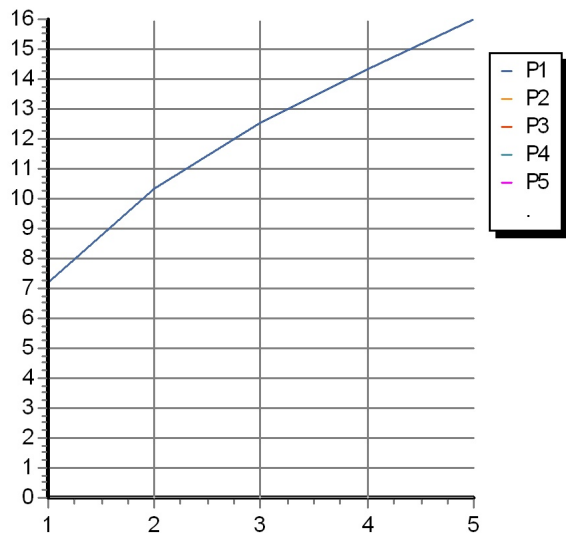

Portate / Flowrates (lt/min)

PRESSIONE PRESSURE	1 BAR	2 BAR	3 BAR	4 BAR	5 BAR
LAVABO BASIN	7,2	10,3	12,5	14,3	16
P1					
P2					
P3					
P4					
P5					

PAN

ZP6032

Pesi e Misure / Weights and Sizes

Peso (Kg) Weight (lb)	0,88 (Kg)	1,940048 (lb)
Volume (dc3) - (in3)	3,32 (dc3)	0,000203 (in3)
h (mm) - (in)	93 (mm)	3,6614193 (in)
L1 (mm) - (in)	162 (mm)	6,3779562 (in)
L2 (mm) - (in)	220 (mm)	8,661422 (in)