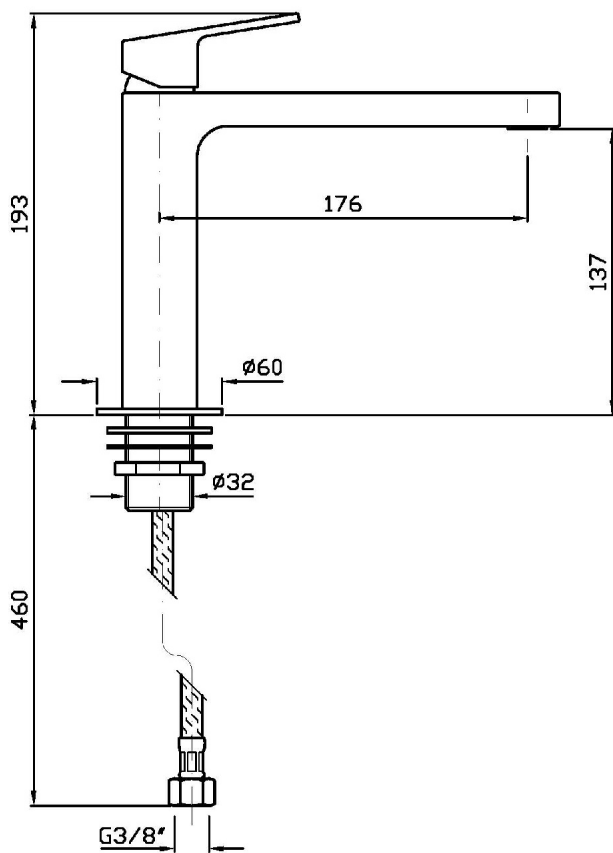

JINGLE

ZIN695

Disegno Complessivo / Overall Drawing