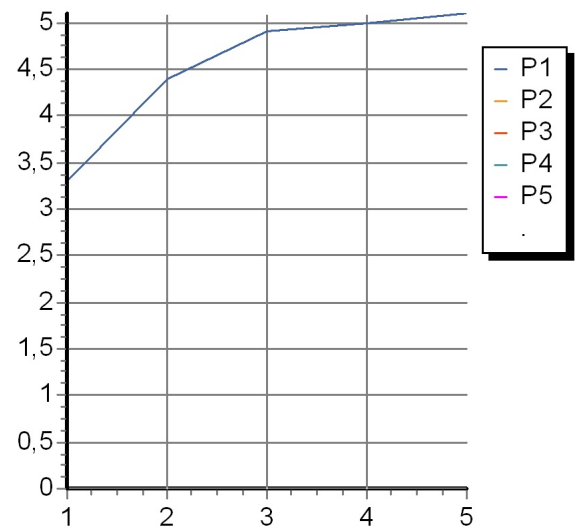

Portate / Flowrates (lt/min)

PRESSIONE PRESSURE	1 BAR	2 BAR	3 BAR	4 BAR	5 BAR
LAVABO BASIN	3,3	4,4	4,9	5	5,1
P1					
P2					
P3					
P4					
P5					

JINGLE

ZIN695

Pesi e Misure / Weights and Sizes

Peso (Kg) Weight (lb)	2,3 (Kg)	5,07058 (lb)
Volume (dc3) - (in3)	11,01 (dc3)	0,000672 (in3)
h (mm) - (in)	90 (mm)	3,543309 (in)
L1 (mm) - (in)	335 (mm)	13,1889835 (in)
L2 (mm) - (in)	365 (mm)	14,3700865 (in)