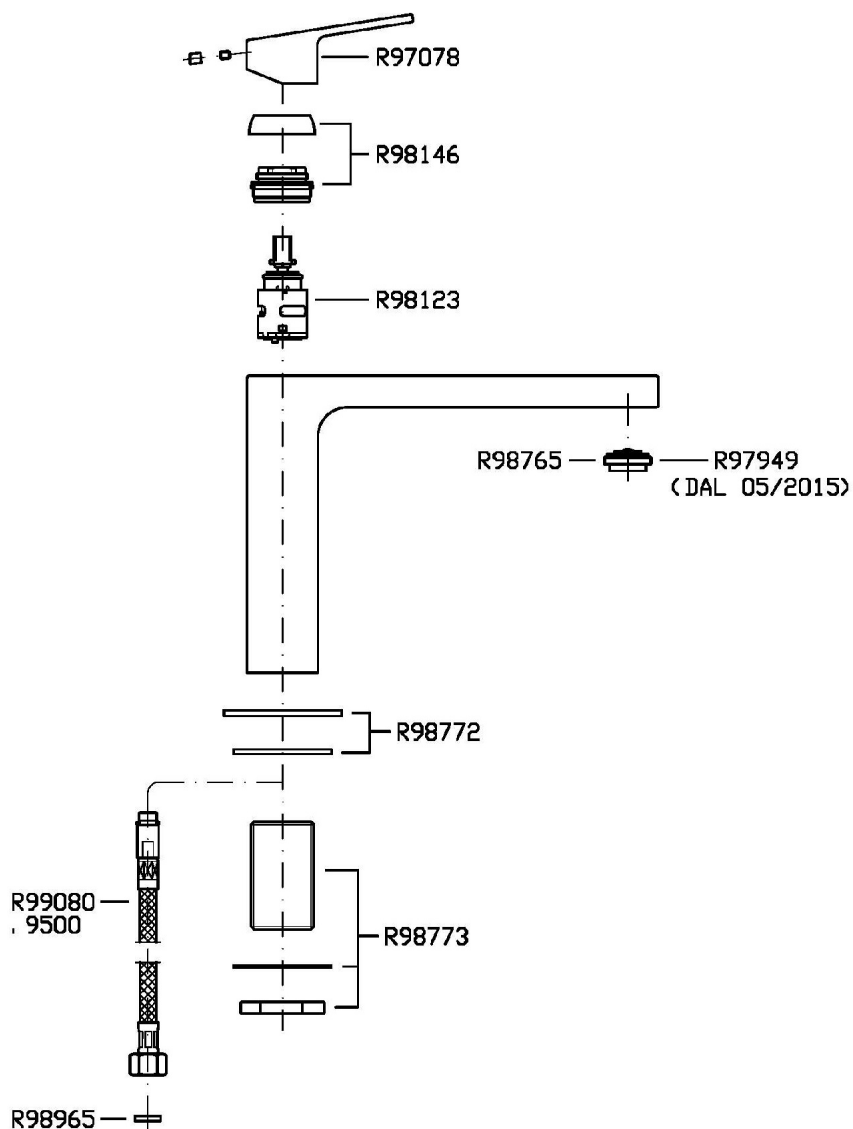

JINGLE

ZIN695

Esplosi / Exploded