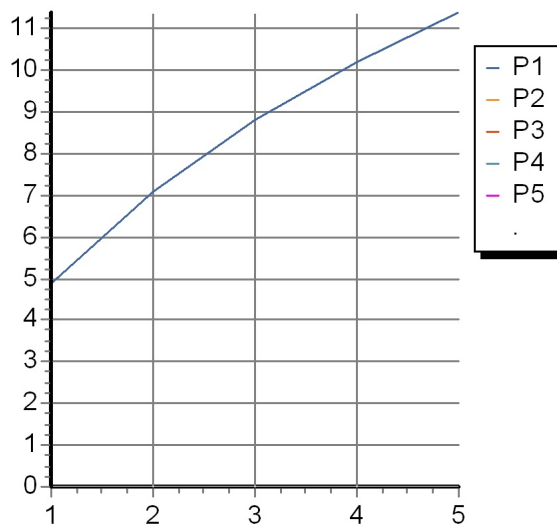

JINGLE

ZIN311

Disegno Complessivo / Overall Drawing

JINGLE

ZIN311

Esplosi / Exploded

JINGLE

ZIN311 Portate / Flowrates (lt/min)

PRESSIONE PRESSURE	1 BAR	2 BAR	3 BAR	4 BAR	5 BAR
P1 BIDET BIDET	4,9	7,1	8,8	10,2	11,4
P2					
P3					
P4					
P5					

JINGLE

ZIN311 Pesì e Misure / Weights and Sizes

Peso (Kg) Weight (lb)	1,82 (Kg)	4,012372 (lb)
Volume (dc3) - (in3)	4,05 (dc3)	0,000247 (in3)
h (mm) - (in)	70 (mm)	2,755907 (in)
L1 (mm) - (in)	150 (mm)	5,905515 (in)
L2 (mm) - (in)	385 (mm)	15,1574885 (in)