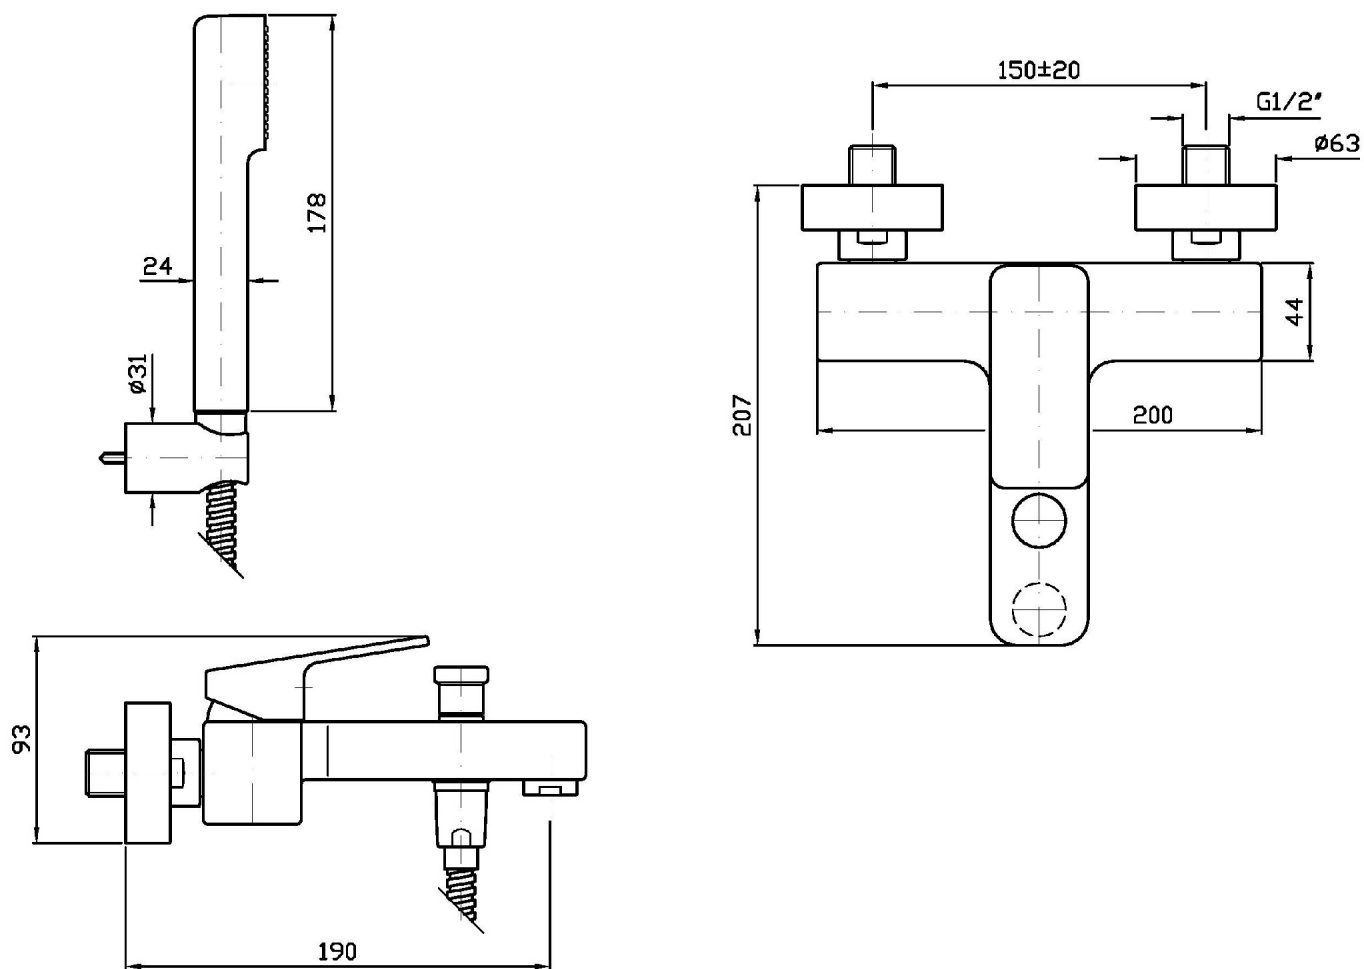

JINGLE

ZIN102

Disegno Complessivo / Overall Drawing