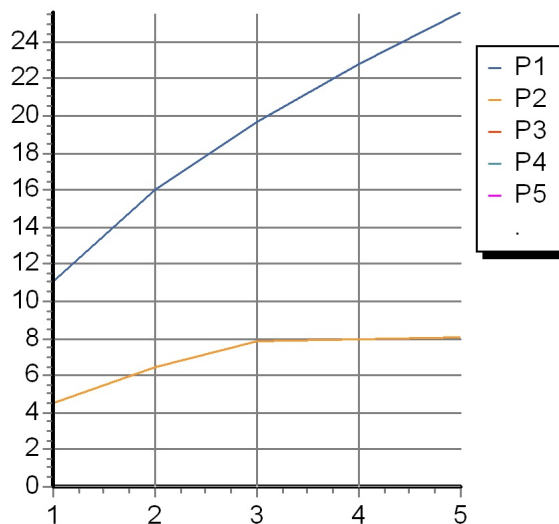

JINGLE

ZIN102

Disegno Complessivo / Overall Drawing

JINGLE

ZIN102

Esplosi / Exploded

JINGLE

ZIN102 Portate / Flowrates (lt/min)

PRESSIONE PRESSURE	1 BAR	2 BAR	3 BAR	4 BAR	5 BAR
<i>P1</i> BOCCA VASCA WALL SPOUT	11,1	16	19,7	22,8	25,6
<i>P2</i> DOCCETTA HANDSHOWER	4,5	6,4	7,9	8	8,1
<i>P3</i>					
<i>P4</i>					
<i>P5</i>					

JINGLE

ZIN102 Pesì e Misure / Weights and Sizes

Peso (Kg) Weight (lb)	3,34 (Kg)	7,363364 (lb)
Volume (dc3) - (in3)	6,61 (dc3)	0,000403 (in3)
h (mm) - (in)	143 (mm)	5,6299243 (in)
L1 (mm) - (in)	195 (mm)	7,6771695 (in)
L2 (mm) - (in)	237 (mm)	9,3307137 (in)