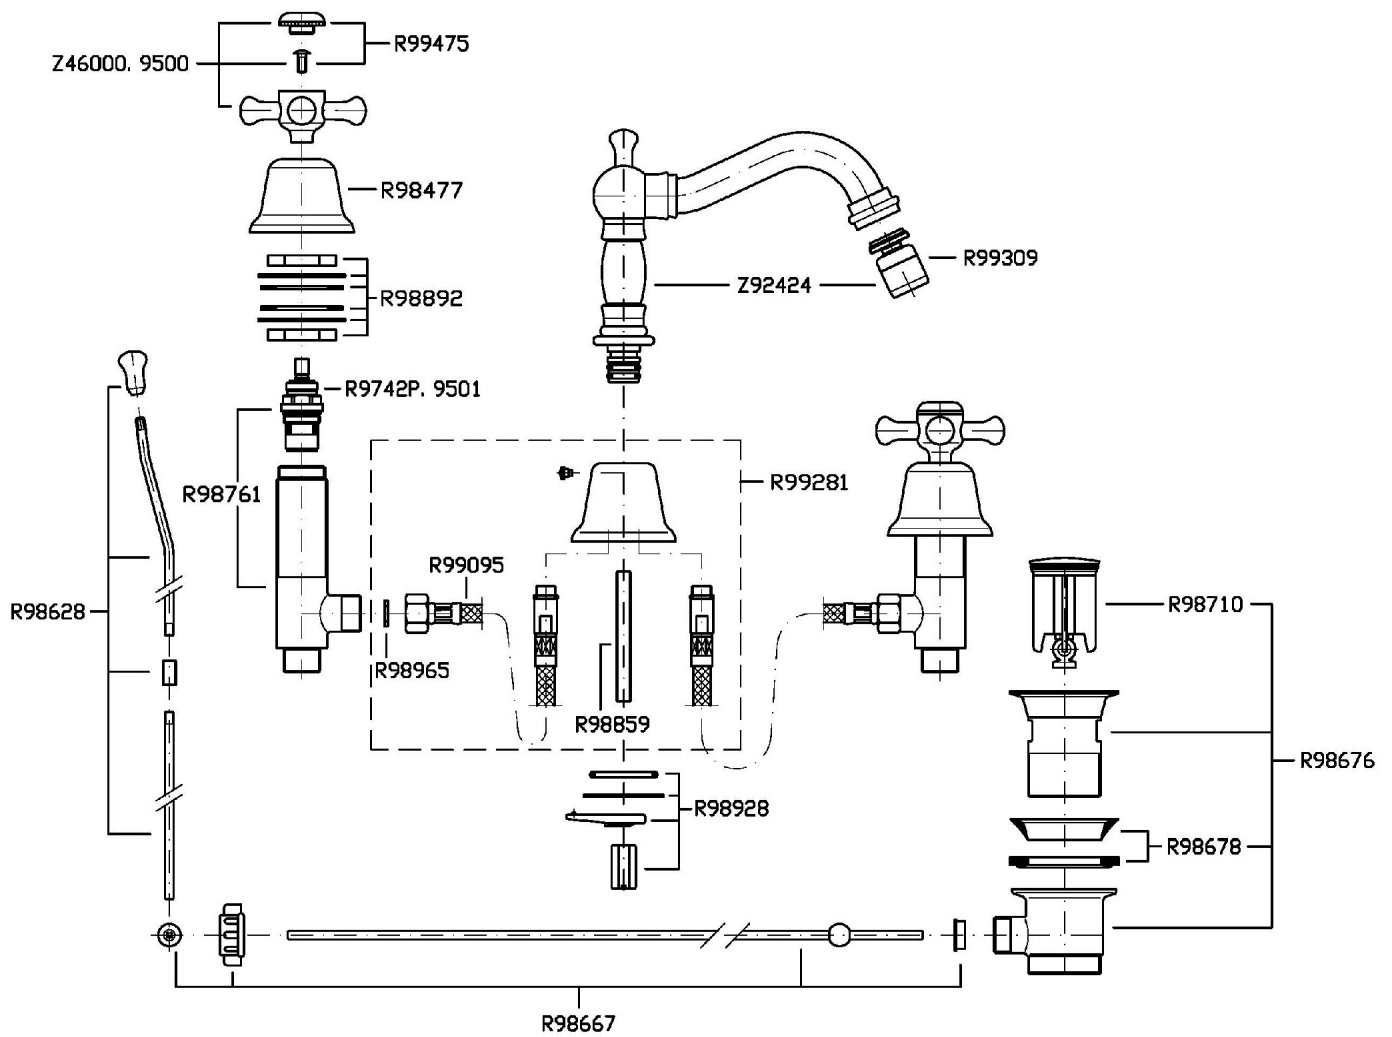

Marchio / Brand ZUCCHETTI

Classe / Class

DELFI

DELFI

Z46368.8008 Batteria bidet a tre fori. / 3 hole bidet mixer.

Batteria bidet a tre fori con bocca girevole, aeratore, scarico da 1 ¼", flessibili di collegamento.

3 hole bidet mixer, swivel spout with aerator, 1 ¼" pop-up waste, flexible tails.

Finiture / Finishes

Cromo / Chrome

C40

Gold / Gold

C41

Brushed Gold / Brushed
Gold

DELFI

Z46368.8008 Disegno Complessivo / Overall Drawing

DELFI

Z46368.8008 Esplosi / Exploded

DELFI

Z46368.8008 Portate / Flowrates (lt/min)

PRESSIONE PRESSURE	1 BAR	2 BAR	3 BAR	4 BAR	5 BAR
P1 BIDET BIDET	10,2	14,7	18,1	20,8	23,3
P2					
P3					
P4					
P5					

DELFI

Z46368.8008 Pesì e Misure / Weights and Sizes

Peso (Kg) Weight (lb)	3,8 (Kg)	8,37748 (lb)
Volume (dc3) - (in3)	7,43 (dc3)	0,000453 (in3)
h (mm) - (in)	90 (mm)	3,543309 (in)
L1 (mm) - (in)	250 (mm)	9,842525 (in)
L2 (mm) - (in)	330 (mm)	12,992133 (in)