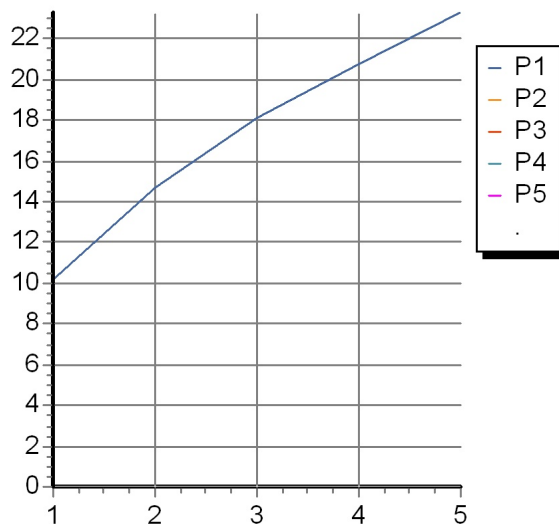

Z46368.8008 Disegno Complessivo / Overall Drawing

DELFI

Z46368.8008 Esplosi / Exploded

DELFI

Z46368.8008 Portate / Flowrates (lt/min)

PRESSIONE PRESSURE	1 BAR	2 BAR	3 BAR	4 BAR	5 BAR
P1 BIDET BIDET	10,2	14,7	18,1	20,8	23,3
P2					
P3					
P4					
P5					

DELFI

Z46368.8008 Pesì e Misure / Weights and Sizes

Peso (Kg) Weight (lb)	3,8 (Kg)	8,37748 (lb)
Volume (dc3) - (in3)	7,43 (dc3)	0,000453 (in3)
h (mm) - (in)	90 (mm)	3,543309 (in)
L1 (mm) - (in)	250 (mm)	9,842525 (in)
L2 (mm) - (in)	330 (mm)	12,992133 (in)