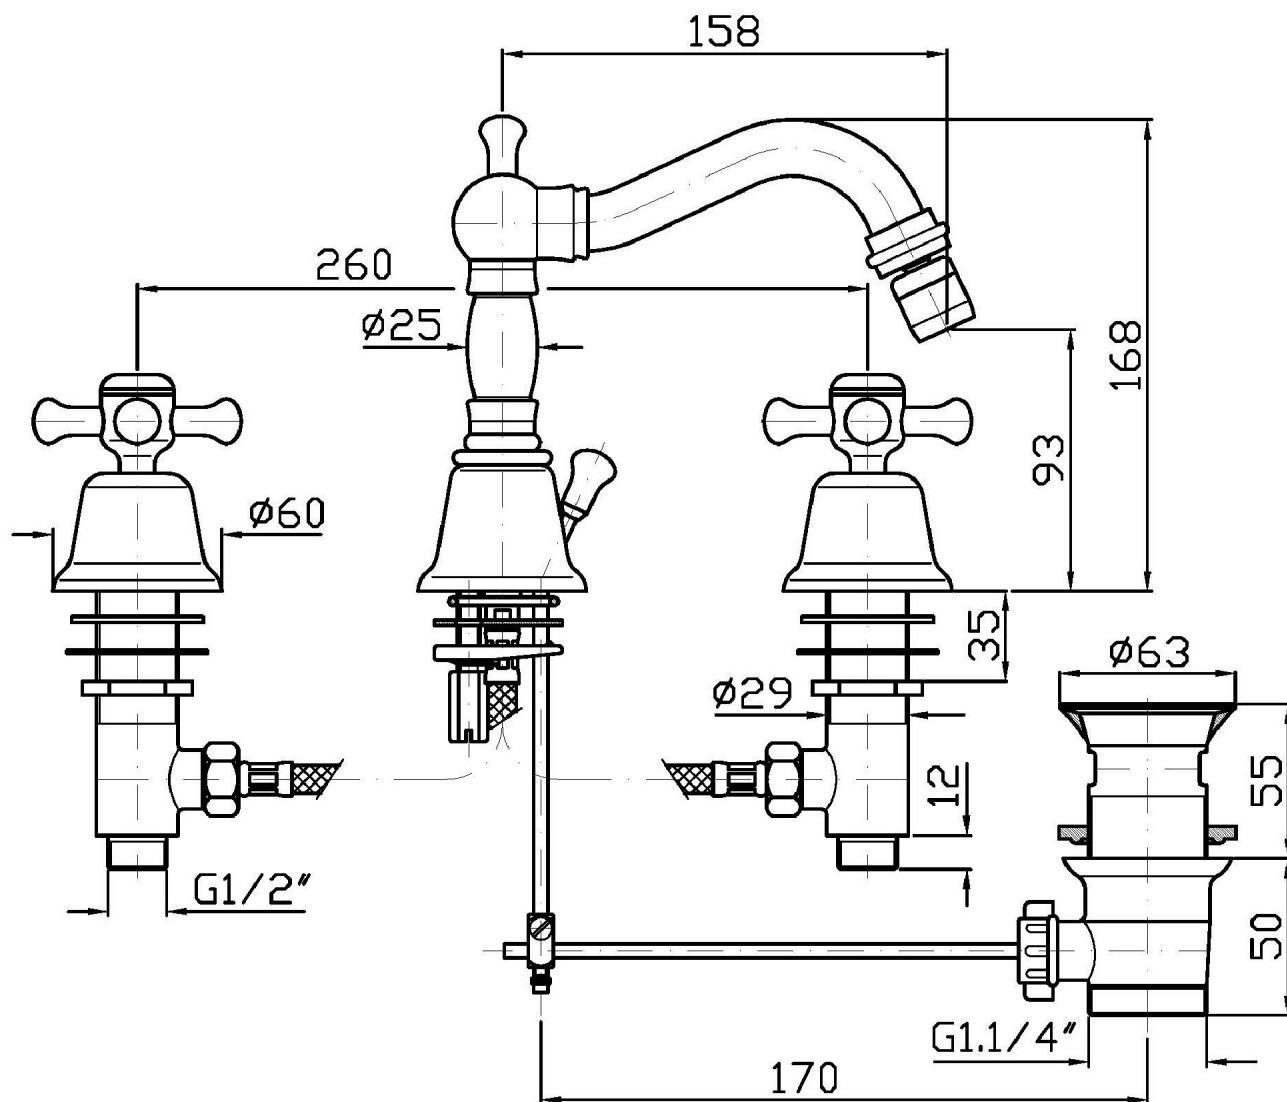

Marchio / Brand ZUCCHETTI

Classe / Class

DELFI

DELFI

Z46368.8008 Batteria bidet a tre fori. / 3 hole bidet mixer.

Batteria bidet a tre fori con bocca girevole, aeratore, scarico da 1 ¼", flessibili di collegamento.

3 hole bidet mixer, swivel spout with aerator, 1 ¼" pop-up waste, flexible tails.

Finiture / Finishes

Cromo / Chrome

C40

Gold / Gold

C41

Brushed Gold / Brushed
Gold

DELFI

Z46368.8008 Disegno Complessivo / Overall Drawing

DELFI

Z46368.8008 Esplosi / Exploded

DELFI

Z46368.8008 Portate / Flowrates (lt/min)

PRESSIONE PRESSURE	1 BAR	2 BAR	3 BAR	4 BAR	5 BAR
P1 BIDET BIDET	10,2	14,7	18,1	20,8	23,3
P2					
P3					
P4					
P5					

DELFI

Z46368.8008 Pesì e Misure / Weights and Sizes

Peso (Kg) Weight (lb)	3,8 (Kg)	8,37748 (lb)
Volume (dc3) - (in3)	7,43 (dc3)	0,000453 (in3)
h (mm) - (in)	90 (mm)	3,543309 (in)
L1 (mm) - (in)	250 (mm)	9,842525 (in)
L2 (mm) - (in)	330 (mm)	12,992133 (in)