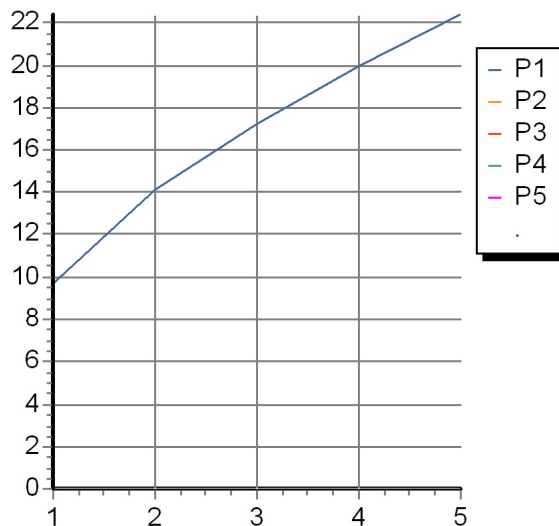

DELFI

Z46318.8008 Portate / Flowrates (lt/min)

PRESSIONE PRESSURE	1 BAR	2 BAR	3 BAR	4 BAR	5 BAR
P1 LAVABO BASIN	9,7	14,1	17,2	20	22,4
P2					
P3					
P4					
P5					

DELFI

Z46318.8008 Pesì e Misure / Weights and Sizes

Peso (Kg) Weight (lb)	3,31 (Kg)	7,297226 (lb)
Volume (dc3) - (in3)	11,01 (dc3)	0,000672 (in3)
h (mm) - (in)	90 (mm)	3,543309 (in)
L1 (mm) - (in)	335 (mm)	13,1889835 (in)
L2 (mm) - (in)	365 (mm)	14,3700865 (in)