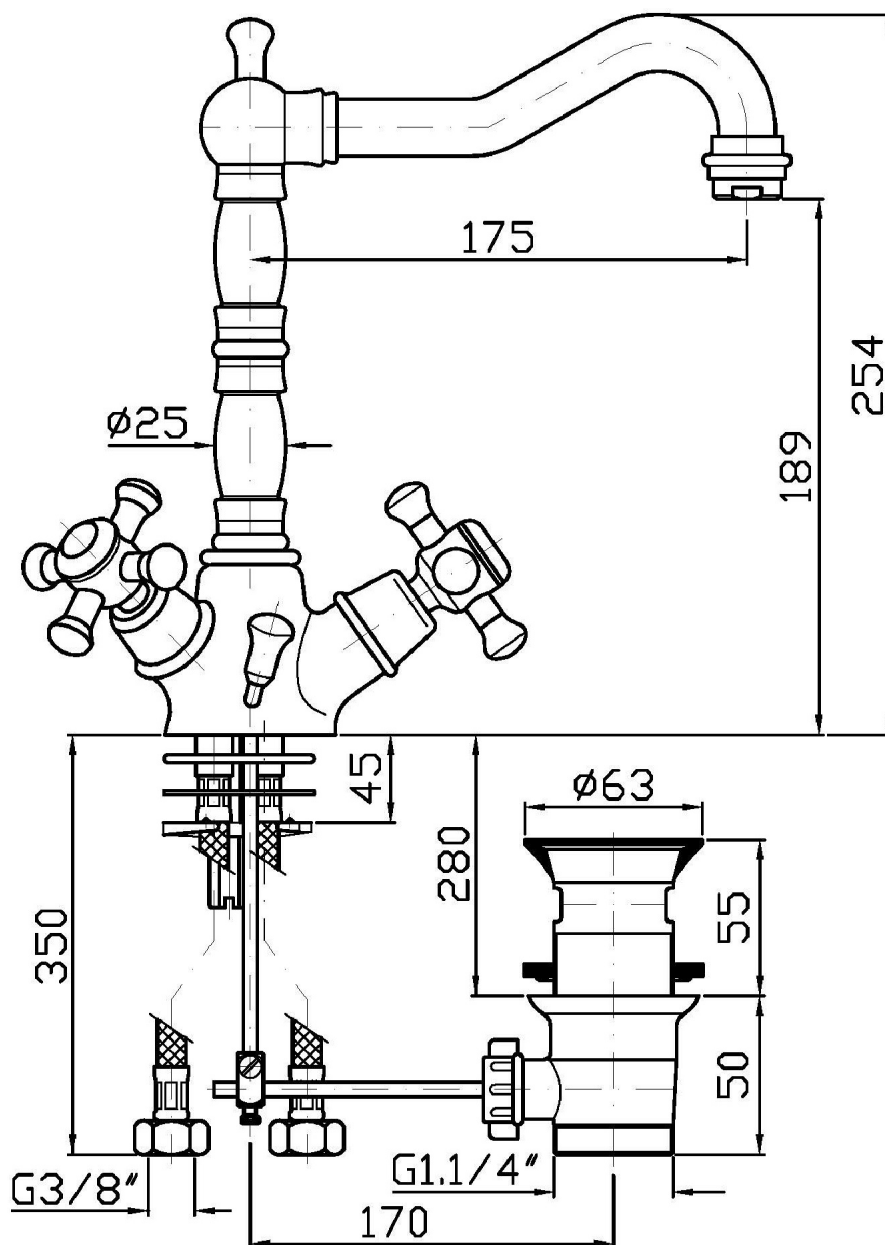

Finiture / Finishes

Cromo / Chrome

Gold / Gold

C40

Brushed Gold / Brushed
Gold

C41

DELFI

Z46318.8008 Disegno Complessivo / Overall Drawing

DELFI

Z46318.8008 Portate / Flowrates (lt/min)

PRESSIONE PRESSURE	1 BAR	2 BAR	3 BAR	4 BAR	5 BAR
P1 LAVABO BASIN	9,7	14,1	17,2	20	22,4
P2					
P3					
P4					
P5					

DELFI

Z46318.8008 Pesì e Misure / Weights and Sizes

Peso (Kg) Weight (lb)	3,31 (Kg)	7,297226 (lb)
Volume (dc3) - (in3)	11,01 (dc3)	0,000672 (in3)
h (mm) - (in)	90 (mm)	3,543309 (in)
L1 (mm) - (in)	335 (mm)	13,1889835 (in)
L2 (mm) - (in)	365 (mm)	14,3700865 (in)