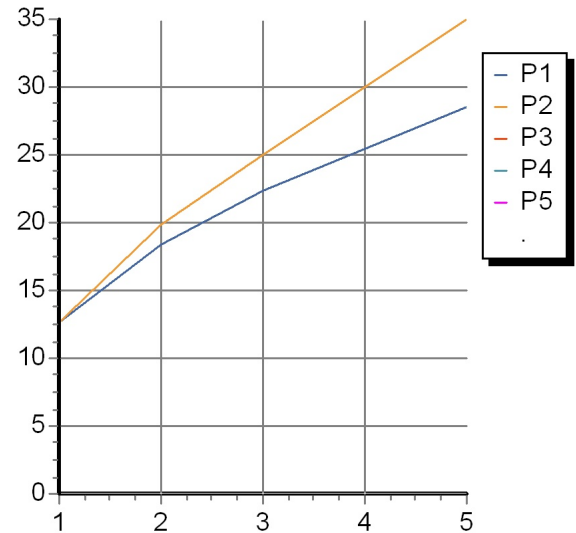

### Z46246.8008 Portate / Flowrates (lt/min)

PRESSIONE PRESSURE	1 BAR	2 BAR	3 BAR	4 BAR	5 BAR
<i>P1</i> BOCCA VASCA WALL SPOUT	12,7	18,4	22,4	25,5	28,5
<i>P2</i> DOCCETTA HANDSHOWER	12,7	19,9	25	30	35
<i>P3</i>					
<i>P4</i>					
<i>P5</i>					