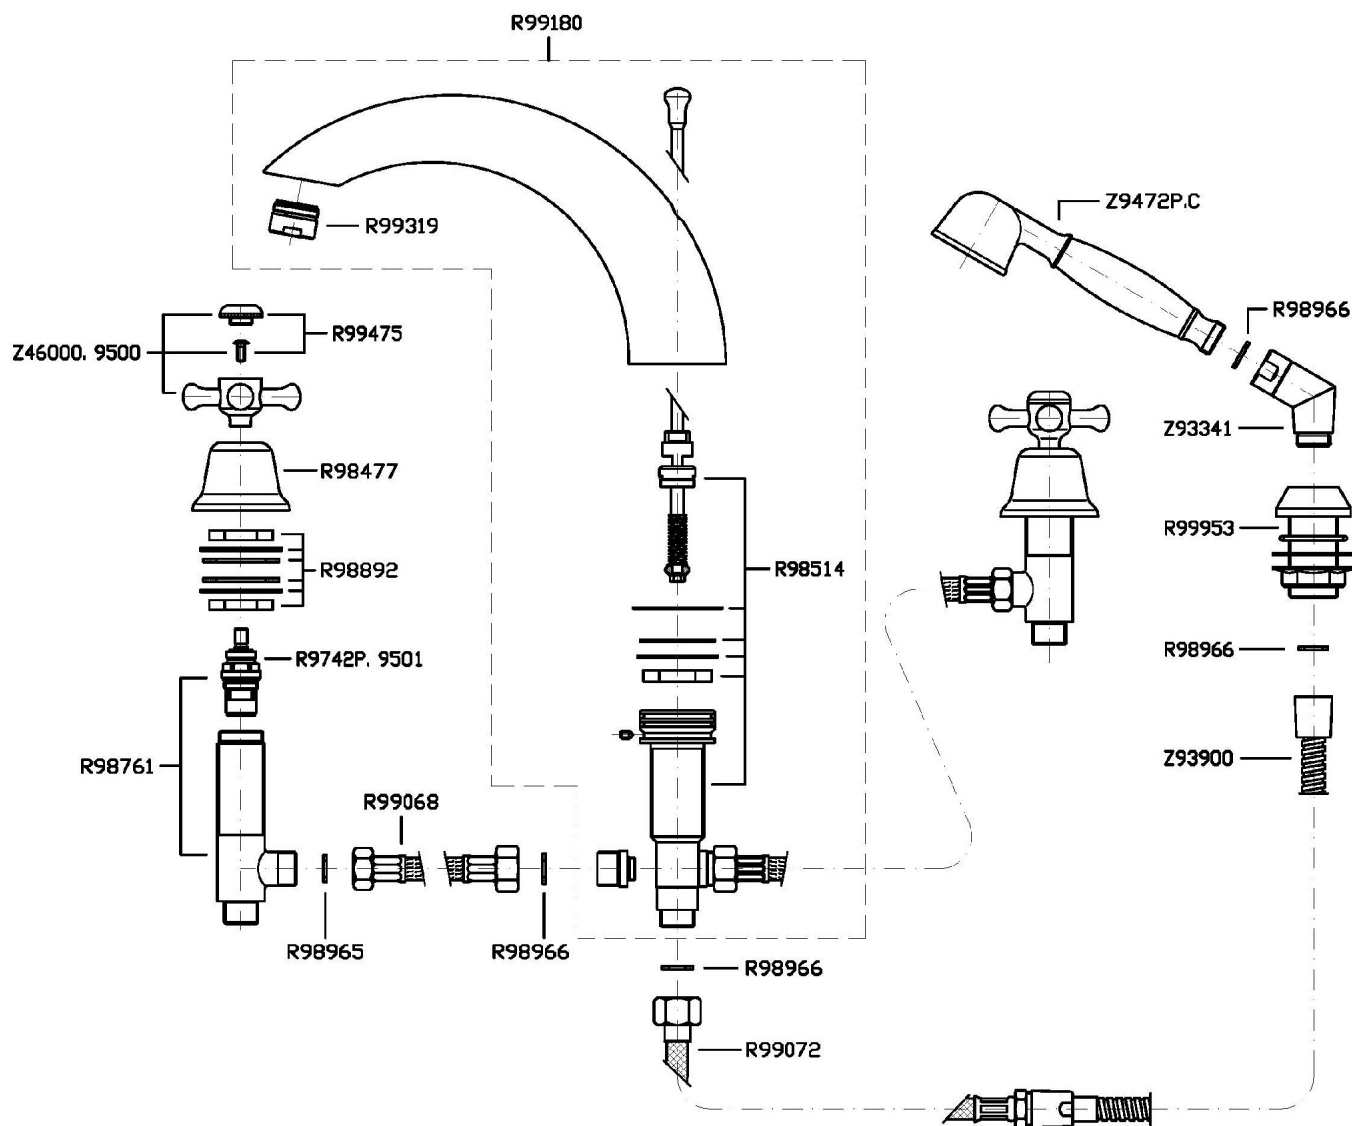

DELFI

Z46246.8008 Esplosi / Exploded