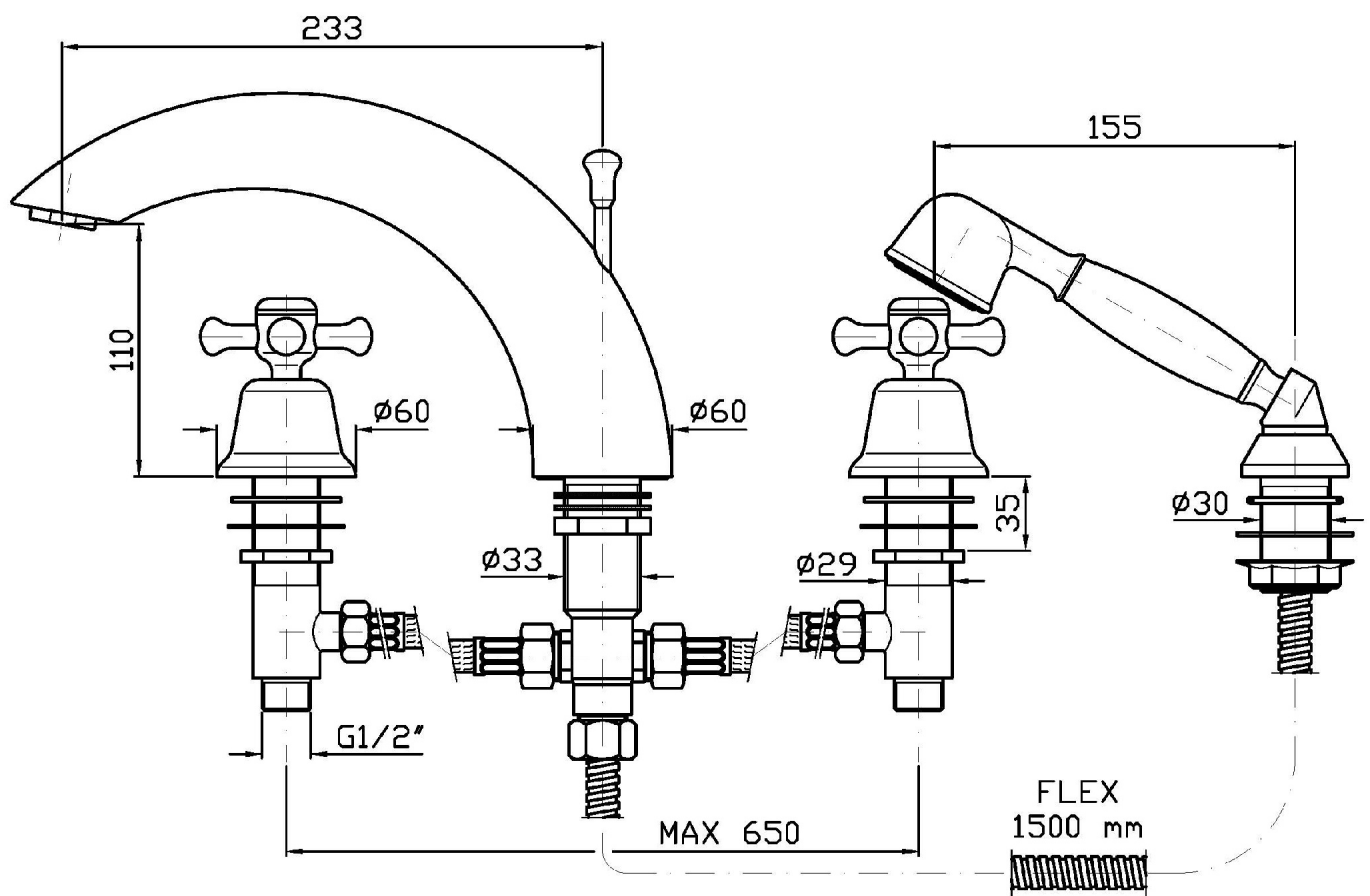

DELFI

Z46246.8008 Disegno Complessivo / Overall Drawing