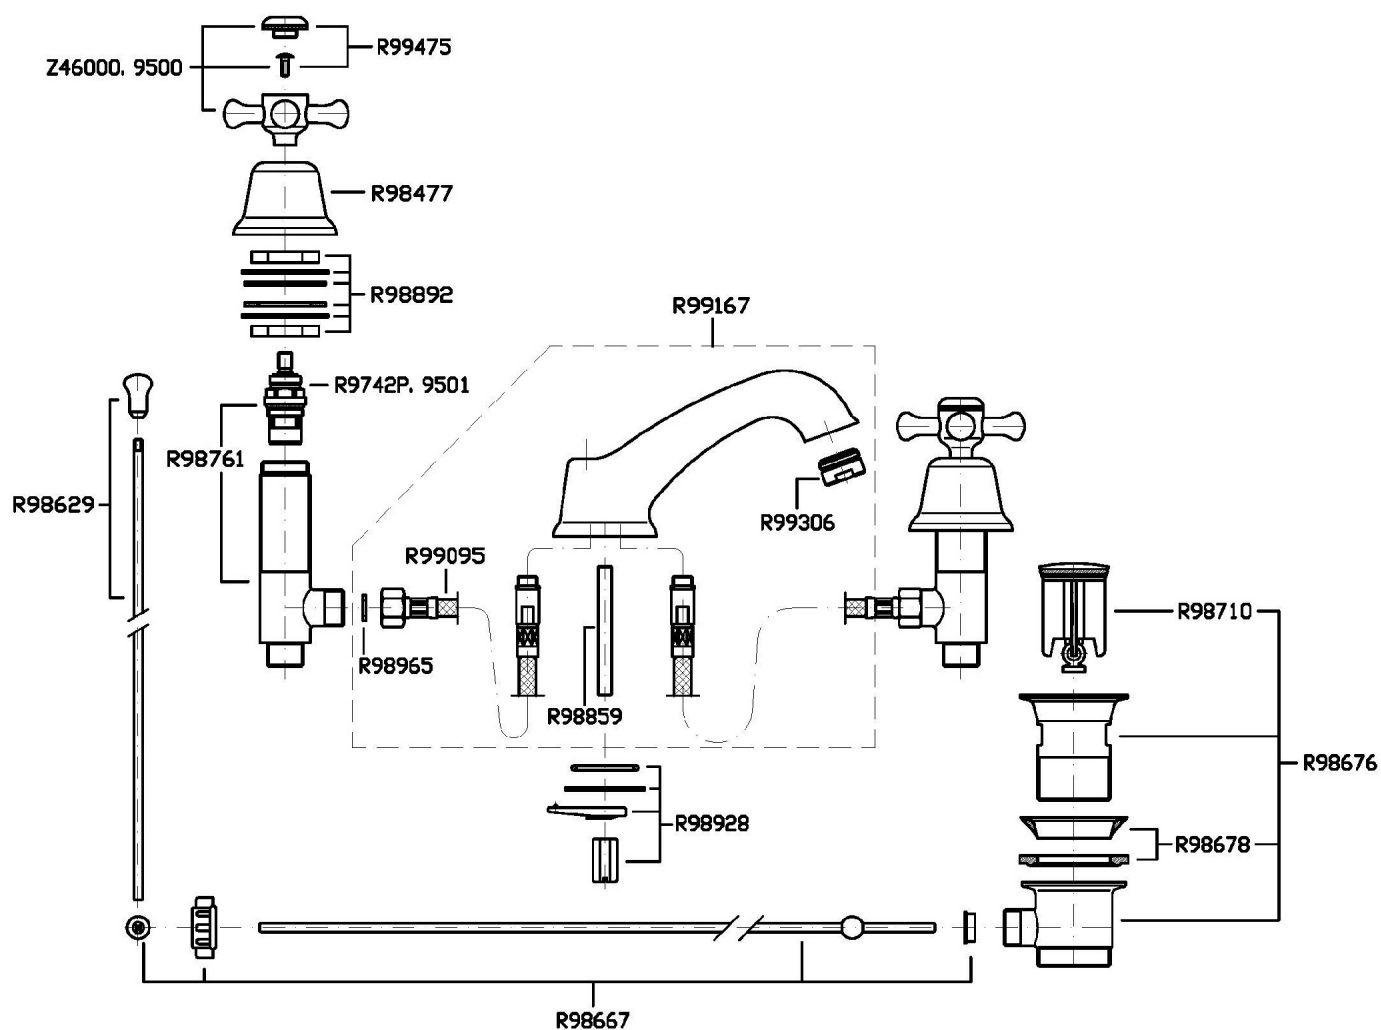

Marchio / Brand ZUCCHETTI

Classe / Class

DELFI

DELFI

Z46242.8008 Batteria lavabo a tre fori. / 3 hole basin mixer.

Batteria lavabo a tre fori con aeratore, scarico da 1 ¼", flessibili di collegamento.

3 hole basin mixer with aerator, 1 ¼" pop-up waste, flexible tails.

Finiture / Finishes

Cromo / Chrome

Gold / Gold

C40

Brushed Gold / Brushed
Gold

C41

DELFI

Z46242.8008 Disegno Complessivo / Overall Drawing

DELFI

Z46242.8008 Esplosi / Exploded

DELFI

Z46242.8008 Portate / Flowrates (lt/min)

PRESSIONE PRESSURE	1 BAR	2 BAR	3 BAR	4 BAR	5 BAR
LAVABO BASIN	8	10	12	13,5	15
P1					
P2					
P3					
P4					
P5					

DELFI

Z46242.8008 Pesì e Misure / Weights and Sizes

Peso (Kg) Weight (lb)	3,6 (Kg)	7,93656 (lb)
Volume (dc3) - (in3)	7,43 (dc3)	0,000453 (in3)
h (mm) - (in)	90 (mm)	3,543309 (in)
L1 (mm) - (in)	250 (mm)	9,842525 (in)
L2 (mm) - (in)	330 (mm)	12,992133 (in)