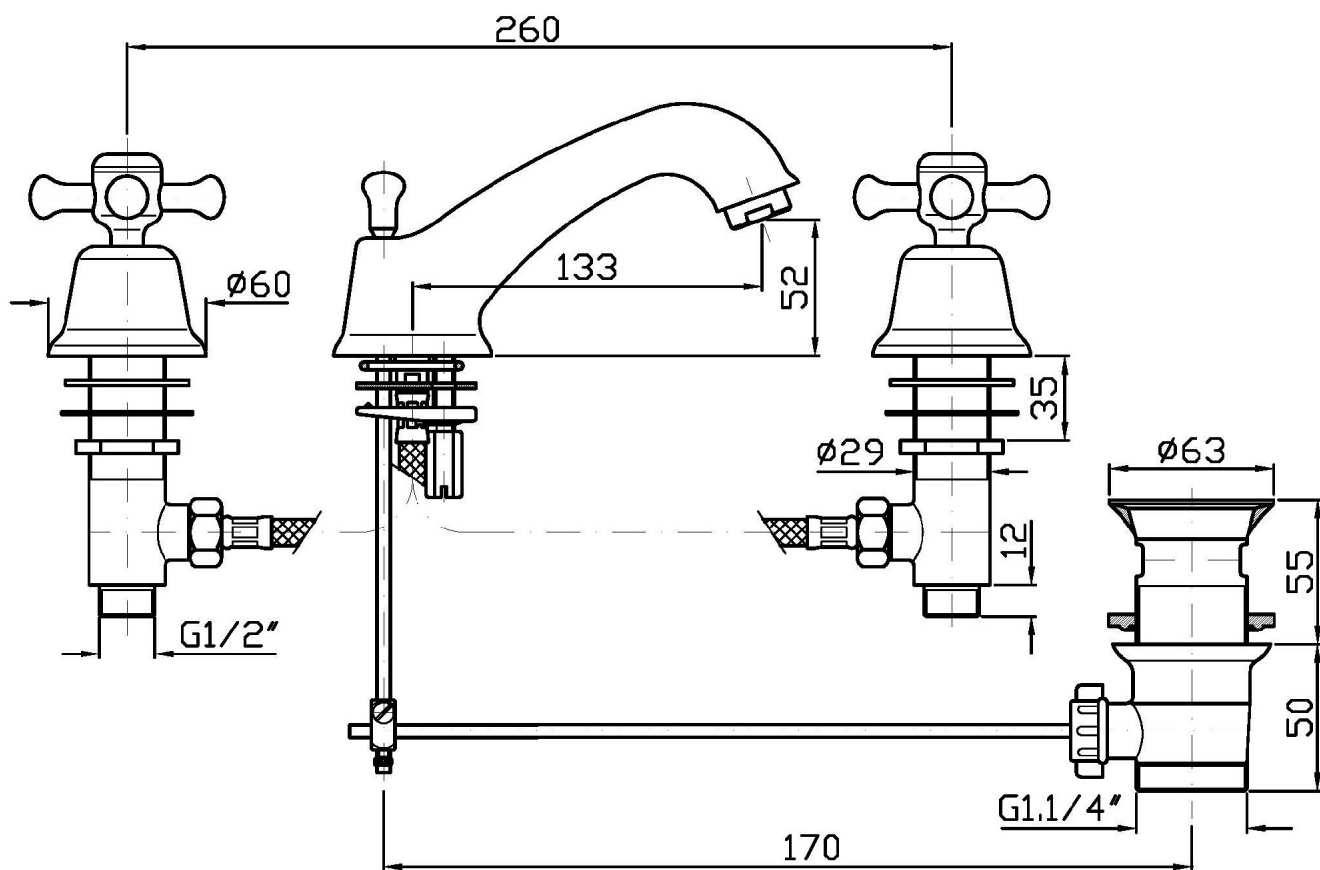

DELFI

Z46242.8008 Esplosi / Exploded

DELFI

Z46242.8008 Portate / Flowrates (lt/min)

PRESSIONE PRESSURE	1 BAR	2 BAR	3 BAR	4 BAR	5 BAR
LAVABO BASIN	8	10	12	13,5	15
P1					
P2					
P3					
P4					
P5					

DELFI

Z46242.8008 Pesì e Misure / Weights and Sizes

Peso (Kg) Weight (lb)	3,6 (Kg)	7,93656 (lb)
Volume (dc3) - (in3)	7,43 (dc3)	0,000453 (in3)
h (mm) - (in)	90 (mm)	3,543309 (in)
L1 (mm) - (in)	250 (mm)	9,842525 (in)
L2 (mm) - (in)	330 (mm)	12,992133 (in)