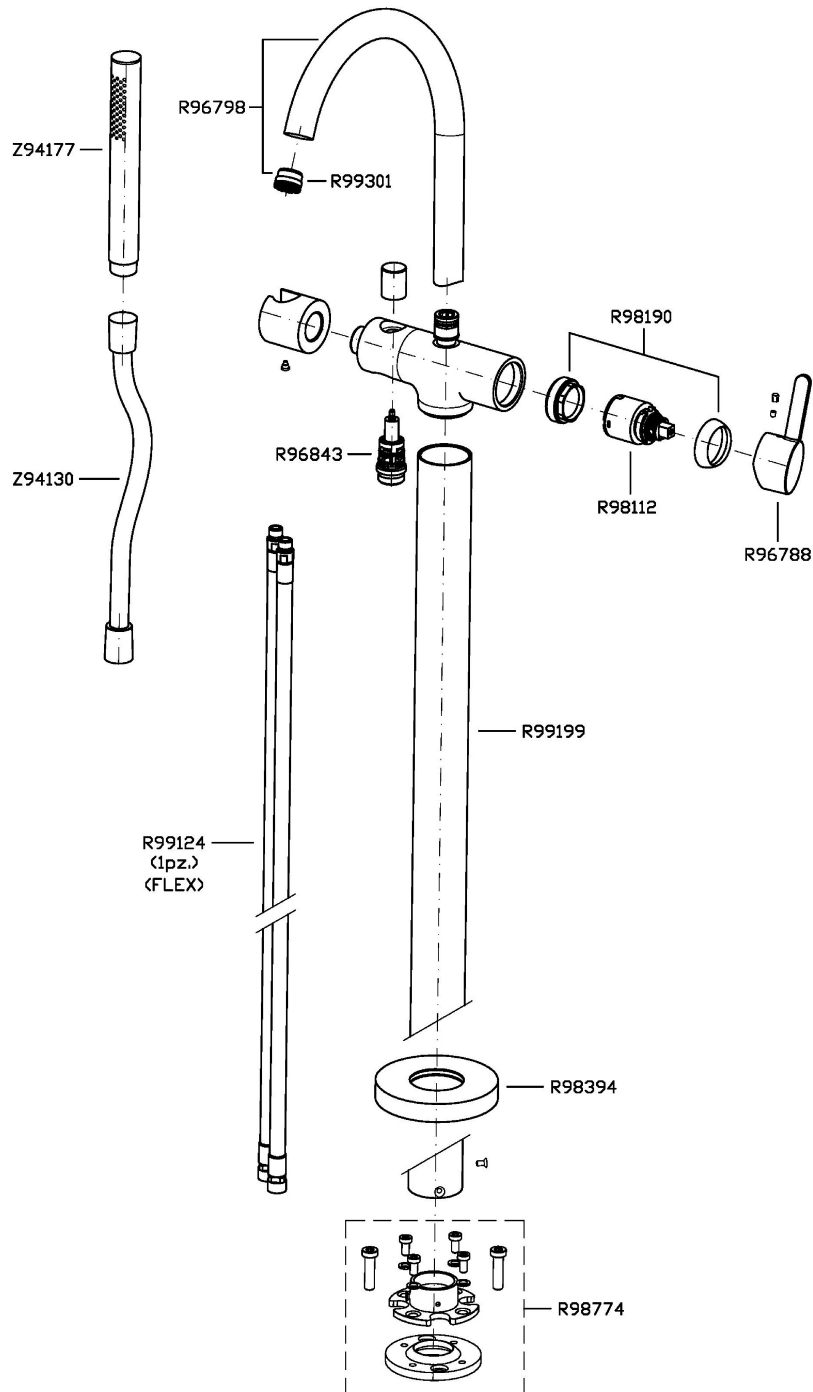

ISY22

ZIS748

Miscelatore monocomando vasca free standing. / Free standing single lever bathshower mixer.

Miscelatore monocomando vasca free standing con deviatore e completo doccia con doccetta Z94177.

Free standing single lever bathshower mixer with diverter and shower set with Z94177 handshower.

ISY22

ZIS748

Disegno Complessivo / Overall Drawing

Note / Notes

ISY22

ZIS748

Esplosi / Exploded

ISY22

ZIS748

Portate / Flowrates (lt/min)

PRESSIONE PRESSURE	1 BAR	2 BAR	3 BAR	4 BAR	5 BAR
P1 BOCCA VASCA WALL SPOUT	9,5	13,6	16,9	19,3	21,6
P2 DOCCETTA HANDSHOWER	4,2	5,8	6,9	7,7	8,3
P3					
P4					
P5					

ISY22

ZIS748

Pesi e Misure / Weights and Sizes

Peso (Kg) Weight (lb)	6,00 (Kg)	13,23 (lb)
Volume test (dc3) - (in3)	41,77 (dc3)	2548,96 (in3)
h (mm) - (in)	110,00 (mm)	4,33 (in)
L1 (mm) - (in)	440,00 (mm)	17,32 (in)
L2 (mm) - (in)	915,00 (mm)	36,02 (in)