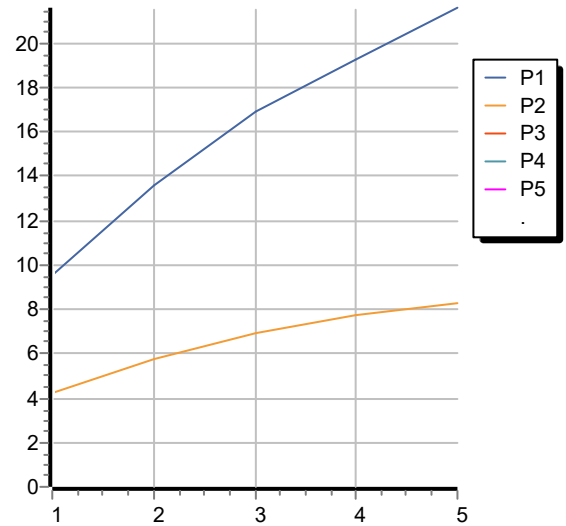

ZIS748

Portate / Flowrates (lt/min)

PRESSIONE PRESSURE	1 BAR	2 BAR	3 BAR	4 BAR	5 BAR
P1 BOCCA VASCA WALL SPOUT	9,5	13,6	16,9	19,3	21,6
P2 DOCCETTA HANDSHOWER	4,2	5,8	6,9	7,7	8,3
P3					
P4					
P5					

ISY22

ZIS748

Pesi e Misure / Weights and Sizes

Peso (Kg) Weight (lb)	6,00 (Kg)	13,23 (lb)
Volume test (dc3) - (in3)	41,77 (dc3)	2548,96 (in3)
h (mm) - (in)	110,00 (mm)	4,33 (in)
L1 (mm) - (in)	440,00 (mm)	17,32 (in)
L2 (mm) - (in)	915,00 (mm)	36,02 (in)