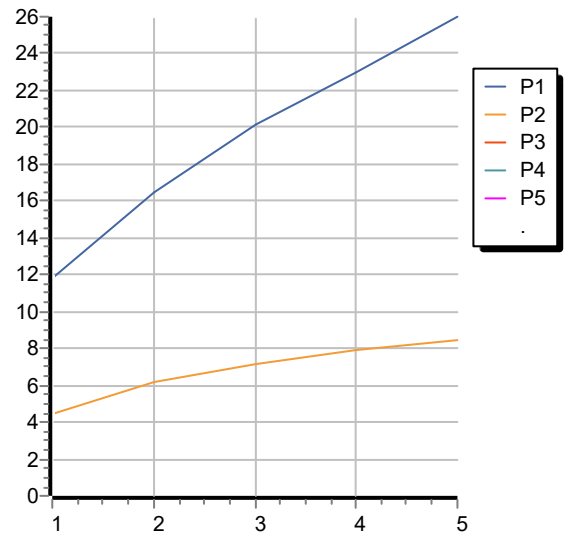

ZIS522

Portate / Flowrates (lt/min)

PRESSIONE PRESSURE	1 BAR	2 BAR	3 BAR	4 BAR	5 BAR
P1 BOCCA VASCA WALL SPOUT	11,8	16,5	20,1	23	26
P2 DOCCETTA HANDSHOWER	4,4	6,2	7,1	7,9	8,5
P3					
P4					
P5					

ISY22

ZIS522

Pesi e Misure / Weights and Sizes

Peso (Kg) Weight (lb)	2,70 (Kg)	5,95 (lb)
Volume test (dc3) - (in3)	11,01 (dc3)	671,87 (in3)
h (mm) - (in)	90,00 (mm)	3,54 (in)
L1 (mm) - (in)	335,00 (mm)	13,19 (in)
L2 (mm) - (in)	365,00 (mm)	14,37 (in)