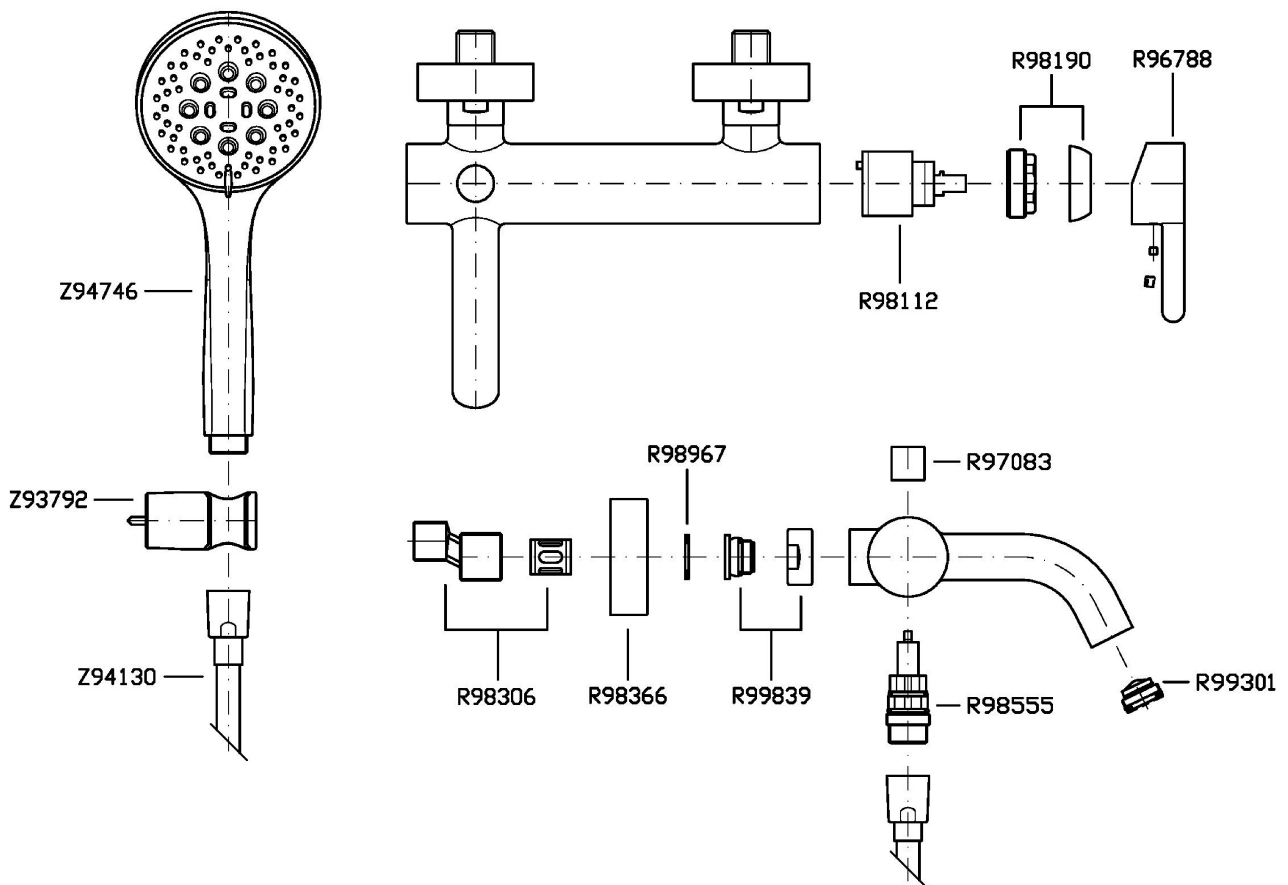

ISY22

ZIS522

Esplosi / Exploded