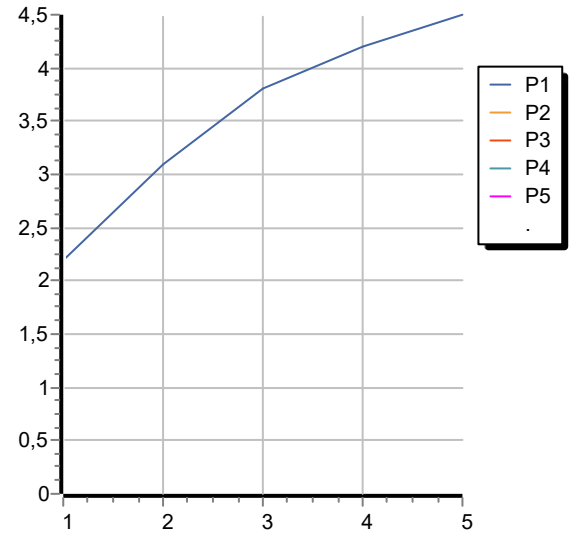

ISY22

ZIS2814

Disegno Complessivo / Overall Drawing

Note / Notes

ISY22

ZIS2814

Esplosi / Exploded

ISY22

ZIS2814 Portate / Flowrates (lt/min)

PRESSIONE PRESSURE	1 BAR	2 BAR	3 BAR	4 BAR	5 BAR
P1 BIDET BIDET	2,2	3,1	3,8	4,2	4,5
P2					
P3					
P4					
P5					

ISY22

ZIS2814 Pesì e Misure / Weights and Sizes

Peso (Kg) Weight (lb)	1,60 (Kg)	3,53 (lb)
Volume test (dc3) - (in3)	7,43 (dc3)	453,41 (in3)
h (mm) - (in)	90,00 (mm)	3,54 (in)
L1 (mm) - (in)	250,00 (mm)	9,84 (in)
L2 (mm) - (in)	333,00 (mm)	13,11 (in)