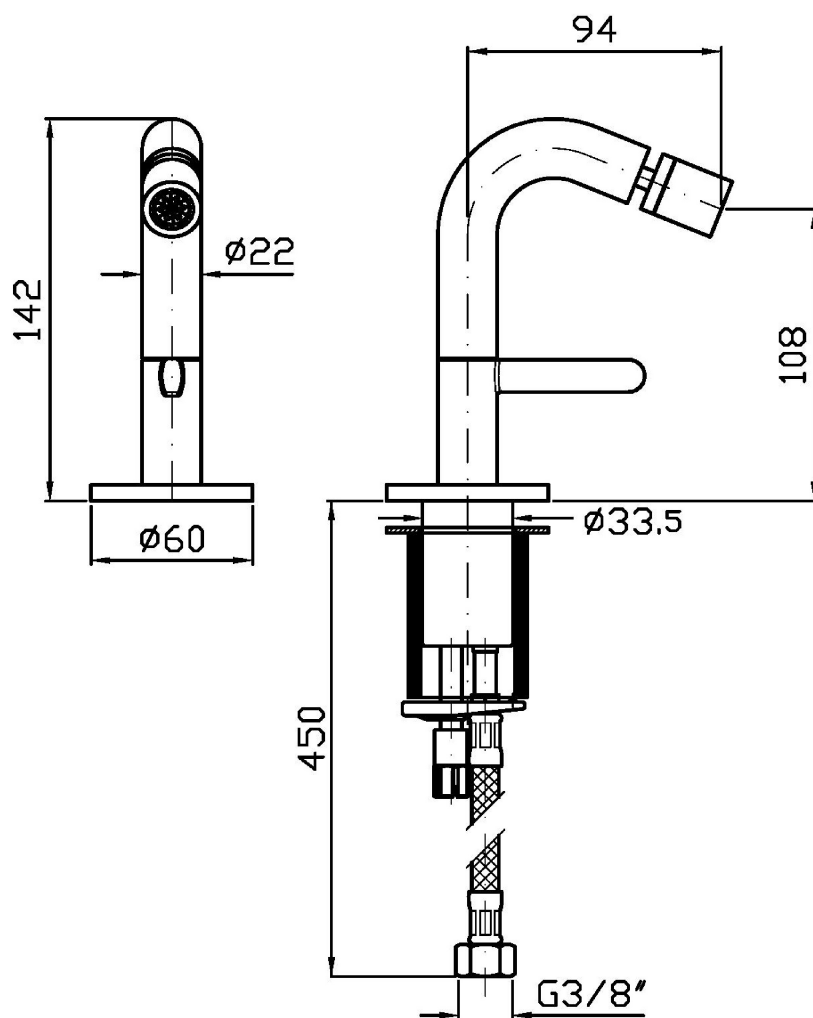

ISY22

ZIS2814

Disegno Complessivo / Overall Drawing

Note / Notes