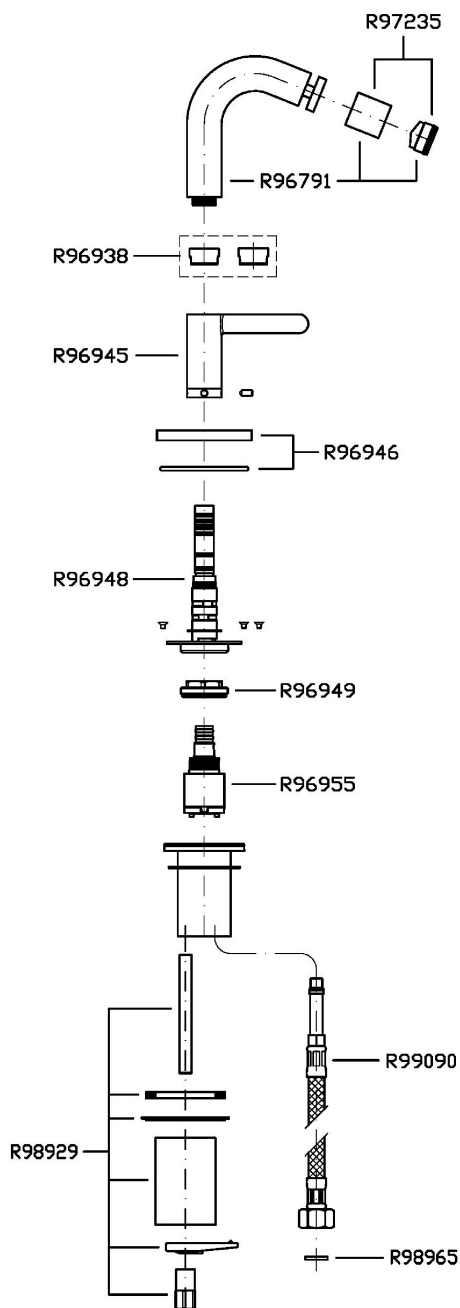

ISY22

ZIS2814

Miscelatore monocomando bidet. / Single lever bidet mixer.

Miscelatore monocomando bidet con cartuccia progressiva, aeratore, flessibili di collegamento, bocca girevole o bloccabile in fase di installazione. Senza scarico.
Water Saving - portata d'acqua uguale o inferiore a 6 l/min.

 C3 Cromo / Chrome	 C3 Nickel Spazzolato / Brushed Nickel	 C50 Metal Black / Metal Black	 C51 Metal Black spazzolato / Brushed Metal Black	 N6 Nero opaco / Matt black	 L5 Blu mediterraneo / Mediterranean blu	 P21 PVD brushed chocolate / PVD brushed chocolate
 P31 Brushed PVD British gold / Brushed PVD British gold	 P91 Brushed PVD Copper / Brushed PVD Copper	 P31Y5 Br. PVD British Gold Gialla Ocra / Br. PVD British Gold Ocra Yellow	 P91R5 Brushed PVD Copper Rosso Siena / Brushed PVD Copper Siena Red	 C51V5 Brushed Metal Black Verde Cobalto / Brushed Metal Black Cobalt Green		

ISY22

ZIS2814

Disegno Complessivo / Overall Drawing

Note / Notes

ISY22

ZIS2814

Esplosi / Exploded

ISY22

ZIS2814 Portate / Flowrates (lt/min)

PRESSIONE PRESSURE	1 BAR	2 BAR	3 BAR	4 BAR	5 BAR
P1 BIDET BIDET	2,2	3,1	3,8	4,2	4,5
P2					
P3					
P4					
P5					

ISY22

ZIS2814 Pesì e Misure / Weights and Sizes

Peso (Kg) Weight (lb)	1,60 (Kg)	3,53 (lb)
Volume test (dc3) - (in3)	7,43 (dc3)	453,41 (in3)
h (mm) - (in)	90,00 (mm)	3,54 (in)
L1 (mm) - (in)	250,00 (mm)	9,84 (in)
L2 (mm) - (in)	333,00 (mm)	13,11 (in)