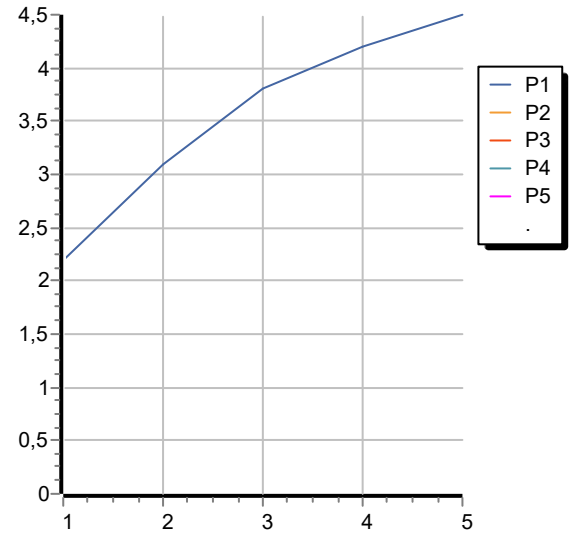

ISY22

ZIS2813

Disegno Complessivo / Overall Drawing

Note / Notes

ISY22

ZIS2813

Esplosi / Exploded

ISY22

ZIS2813

Portate / Flowrates (lt/min)

PRESSIONE PRESSURE	1 BAR	2 BAR	3 BAR	4 BAR	5 BAR
P1 LAVABO BASIN	2,2	3,1	3,8	4,2	4,5
P2					
P3					
P4					
P5					

ISY22

ZIS2813

Pesi e Misure / Weights and Sizes

Peso (Kg) Weight (lb)	1,70 (Kg)	3,75 (lb)
Volume test (dc3) - (in3)	7,43 (dc3)	453,41 (in3)
h (mm) - (in)	90,00 (mm)	3,54 (in)
L1 (mm) - (in)	250,00 (mm)	9,84 (in)
L2 (mm) - (in)	333,00 (mm)	13,11 (in)