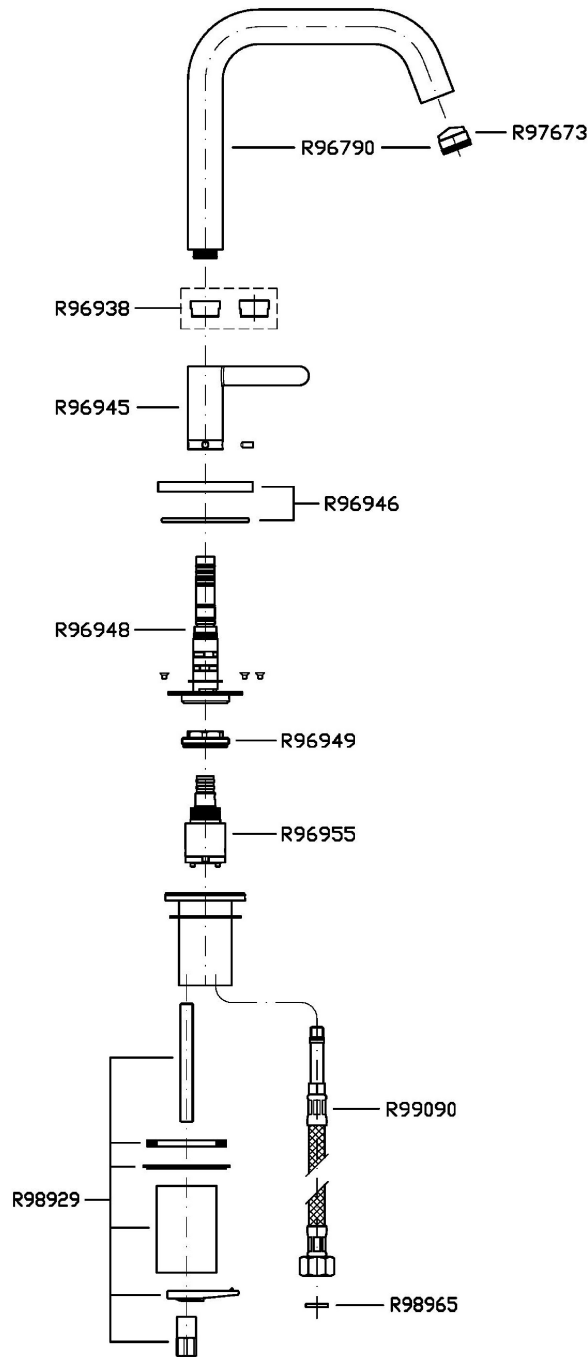

ISY22

ZIS2810

Miscelatore monocomando lavabo. / Single lever basin mixer.

Miscelatore monocomando lavabo con cartuccia progressiva, aeratore, flessibili di collegamento, bocca girevole o bloccabile in fase di installazione. Senza scarico.

Water Saving - portata d'acqua uguale o inferiore a 6 l/min.

Progressive single lever basin mixer, with aerator, flexible tails, swivel spout or lockable during installation. Without pop-up waste.

Water Saving - water flow rate of 6 l/min or less.

ISY22

ZIS2810

Disegno Complessivo / Overall Drawing

Note / Notes

ISY22

ZIS2810

Esplosi / Exploded

ISY22

ZIS2810

Portate / Flowrates (lt/min)

PRESSIONE PRESSURE	1 BAR	2 BAR	3 BAR	4 BAR	5 BAR
P1 LAVABO BASIN	2,2	3,1	3,8	4,2	4,5
P2					
P3					
P4					
P5					

ISY22

ZIS2810

Pesi e Misure / Weights and Sizes

Peso (Kg) Weight (lb)	1,70 (Kg)	3,75 (lb)
Volume test (dc3) - (in3)	7,43 (dc3)	453,41 (in3)
h (mm) - (in)	90,00 (mm)	3,54 (in)
L1 (mm) - (in)	250,00 (mm)	9,84 (in)
L2 (mm) - (in)	333,00 (mm)	13,11 (in)