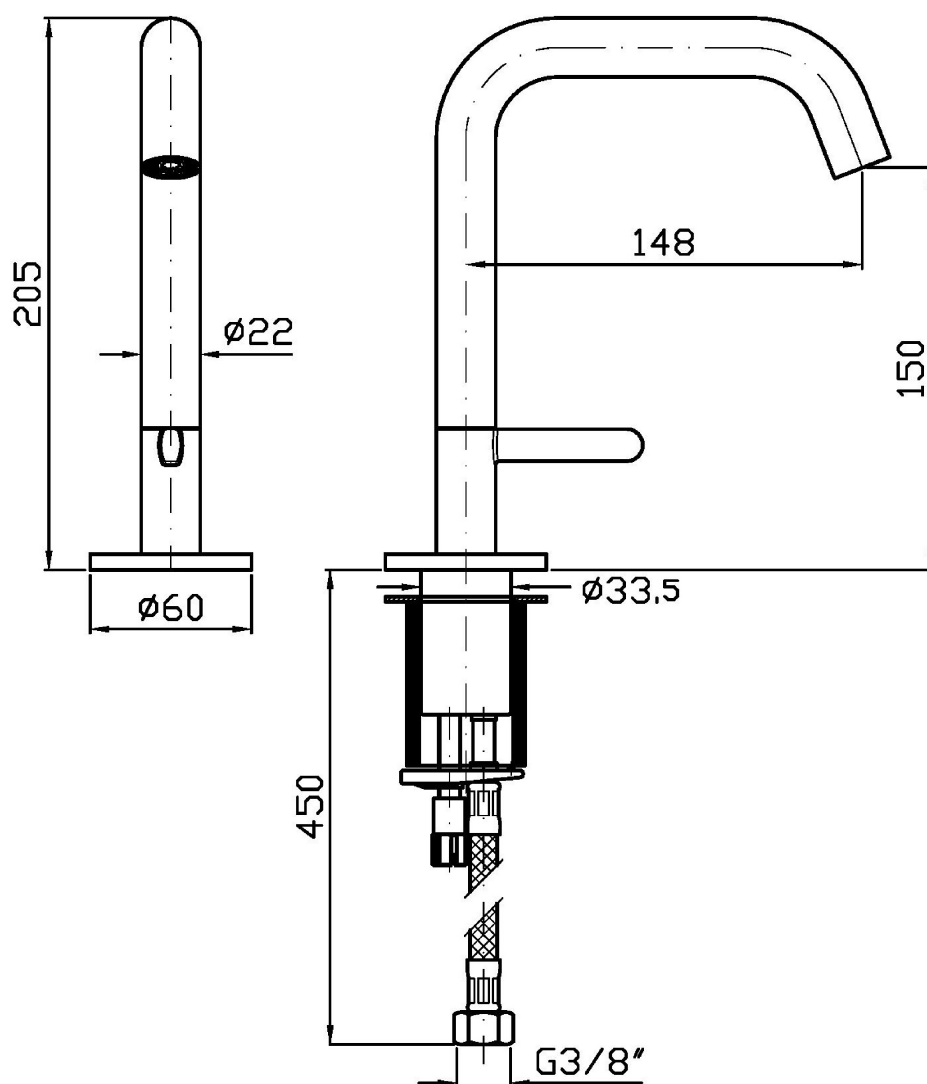

ISY22

ZIS2810

Disegno Complessivo / Overall Drawing

Note / Notes