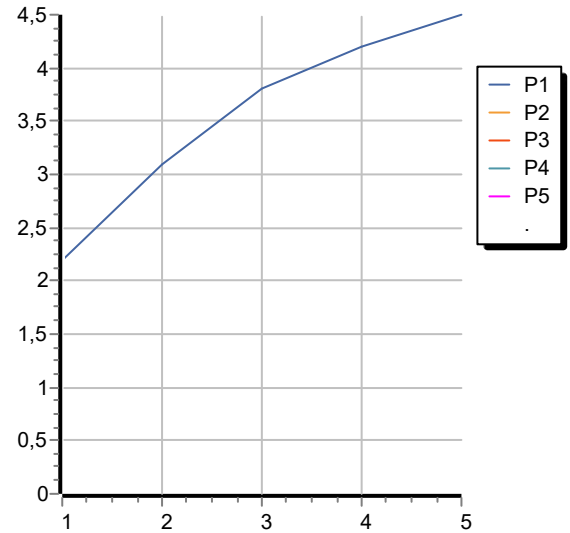

ISY22

ZIS2810

Disegno Complessivo / Overall Drawing

Note / Notes

ISY22

ZIS2810

Esplosi / Exploded

ISY22

ZIS2810

Portate / Flowrates (lt/min)

PRESSIONE PRESSURE	1 BAR	2 BAR	3 BAR	4 BAR	5 BAR
P1 LAVABO BASIN	2,2	3,1	3,8	4,2	4,5
P2					
P3					
P4					
P5					

ISY22

ZIS2810

Pesi e Misure / Weights and Sizes

Peso (Kg) Weight (lb)	1,70 (Kg)	3,75 (lb)
Volume test (dc3) - (in3)	7,43 (dc3)	453,41 (in3)
h (mm) - (in)	90,00 (mm)	3,54 (in)
L1 (mm) - (in)	250,00 (mm)	9,84 (in)
L2 (mm) - (in)	333,00 (mm)	13,11 (in)