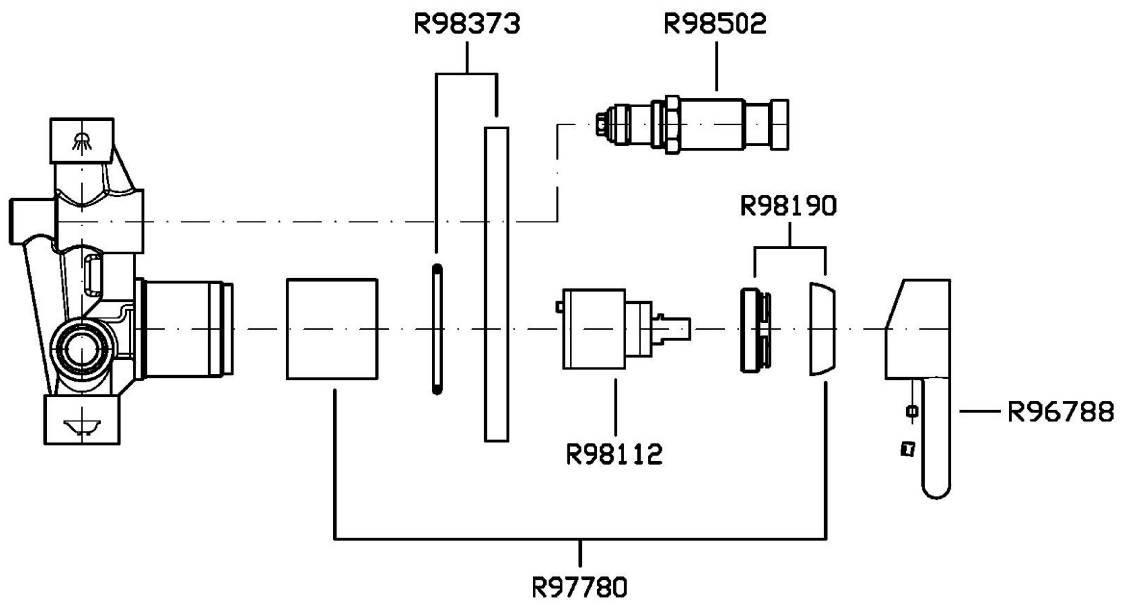

ISY22

ZIS127

Disegno Complessivo / Overall Drawing

Note / Notes

ISY22

ZIS127

Esplosi / Exploded

ISY22

ZIS127

Portate / Flowrates (lt/min)

PRESSIONE PRESSURE	1 BAR	2 BAR	3 BAR	4 BAR	5 BAR
USCITA PRIMARIA PRIMARY OUTLET <i>P1</i>	15	21	26	30	34
USCITA SECONDARIA SECONDARY OUTLET <i>P2</i>	13	18	21	26	30
<i>P3</i>					
<i>P4</i>					
<i>P5</i>					

ISY22

ZIS127

Pesi e Misure / Weights and Sizes

Peso (Kg) Weight (lb)	0,70 (Kg)	1,54 (lb)
Volume test (dc3) - (in3)	3,32 (dc3)	202,60 (in3)
h (mm) - (in)	93,00 (mm)	3,66 (in)
L1 (mm) - (in)	162,00 (mm)	6,38 (in)
L2 (mm) - (in)	220,00 (mm)	8,66 (in)