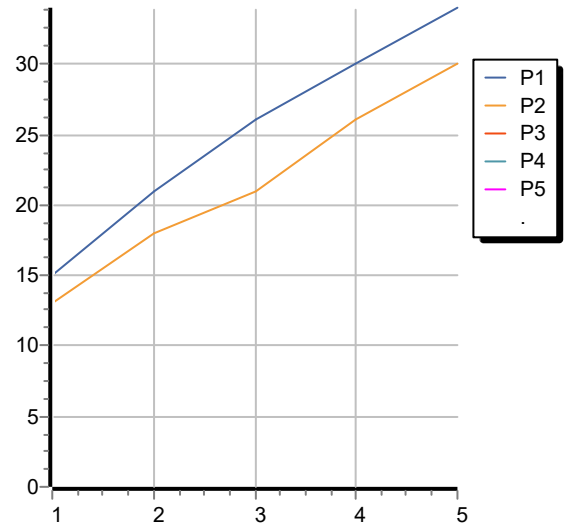

ZIS127

Portate / Flowrates (lt/min)

PRESSIONE PRESSURE	1 BAR	2 BAR	3 BAR	4 BAR	5 BAR
USCITA PRIMARIA PRIMARY OUTLET <i>P1</i>	15	21	26	30	34
USCITA SECONDARIA SECONDARY OUTLET <i>P2</i>	13	18	21	26	30
<i>P3</i>					
<i>P4</i>					
<i>P5</i>					