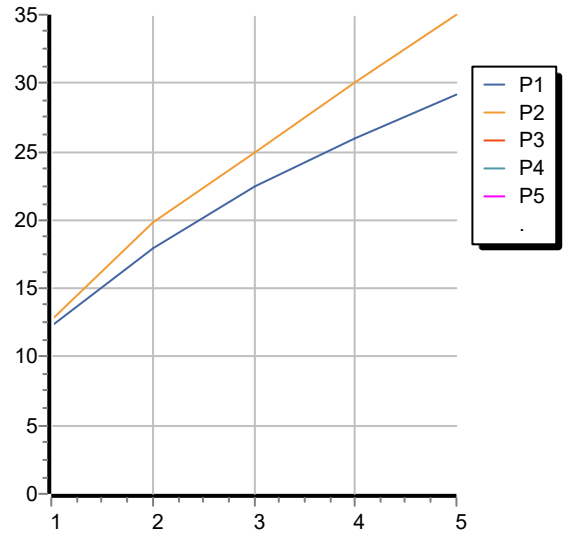

ZAG486

Portate / Flowrates (lt/min)

PRESSIONE PRESSURE	1 BAR	2 BAR	3 BAR	4 BAR	5 BAR
P1 DOCCETTA HANDSHOWER	12,7	19,9	25	30	35
P2 BOCCA VASCA WALL SPOUT	12,2	18	22,4	26	29,2
P3					
P4					
P5					

AGORÀ

ZAG486

Pesi e Misure / Weights and Sizes

Peso (Kg) Weight (lb)	5,60 (Kg)	12,35 (lb)
Volume test (dc3) - (in3)	13,34 (dc3)	814,06 (in3)
h (mm) - (in)	90,00 (mm)	3,54 (in)
L1 (mm) - (in)	285,00 (mm)	11,22 (in)
L2 (mm) - (in)	520,00 (mm)	20,47 (in)