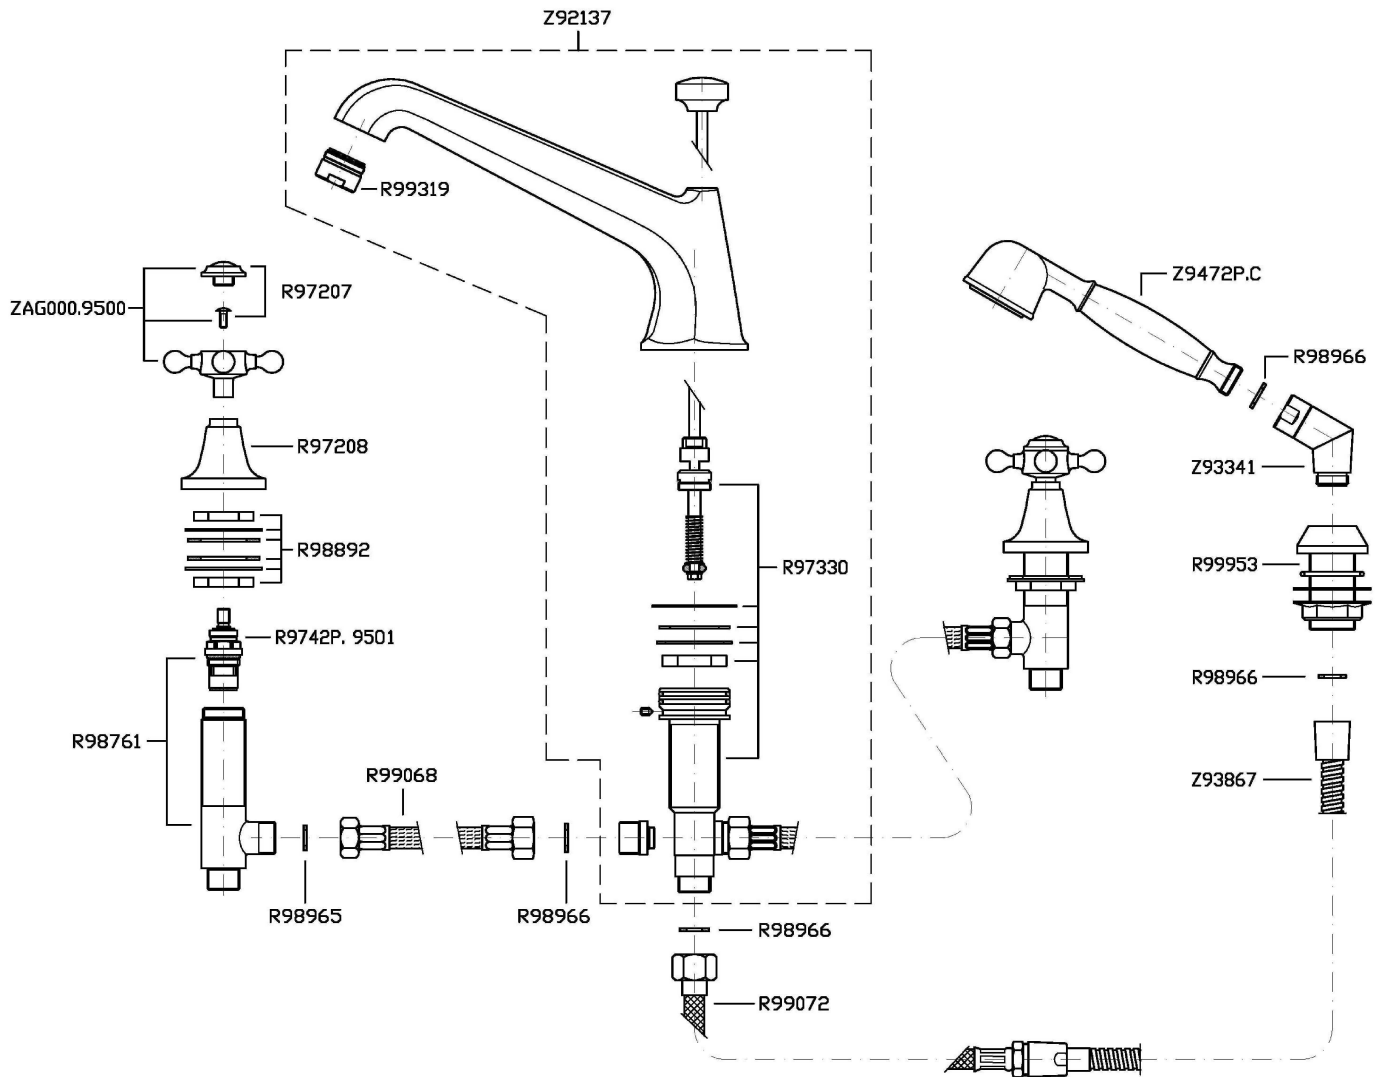

AGORÀ

ZAG486

Esplosi / Exploded