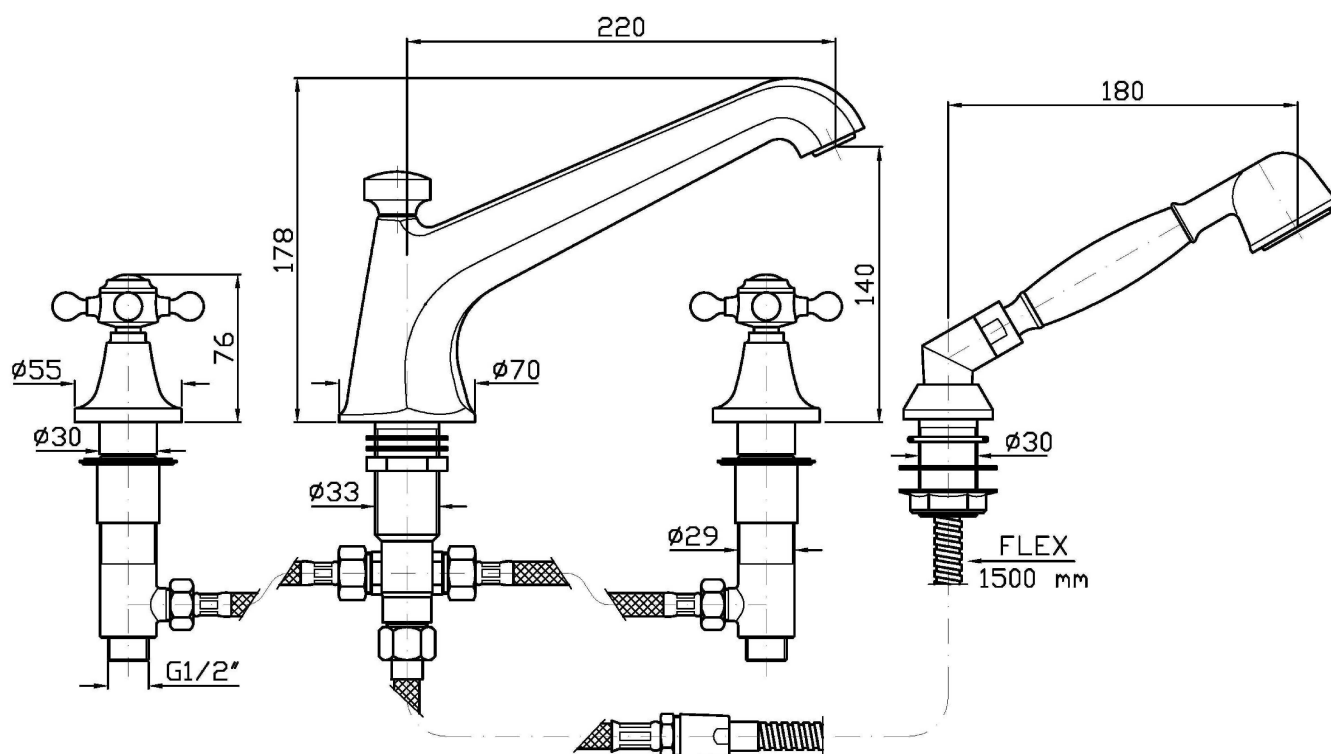

AGORÀ

ZAG486

Disegno Complessivo / Overall Drawing

Note / Notes