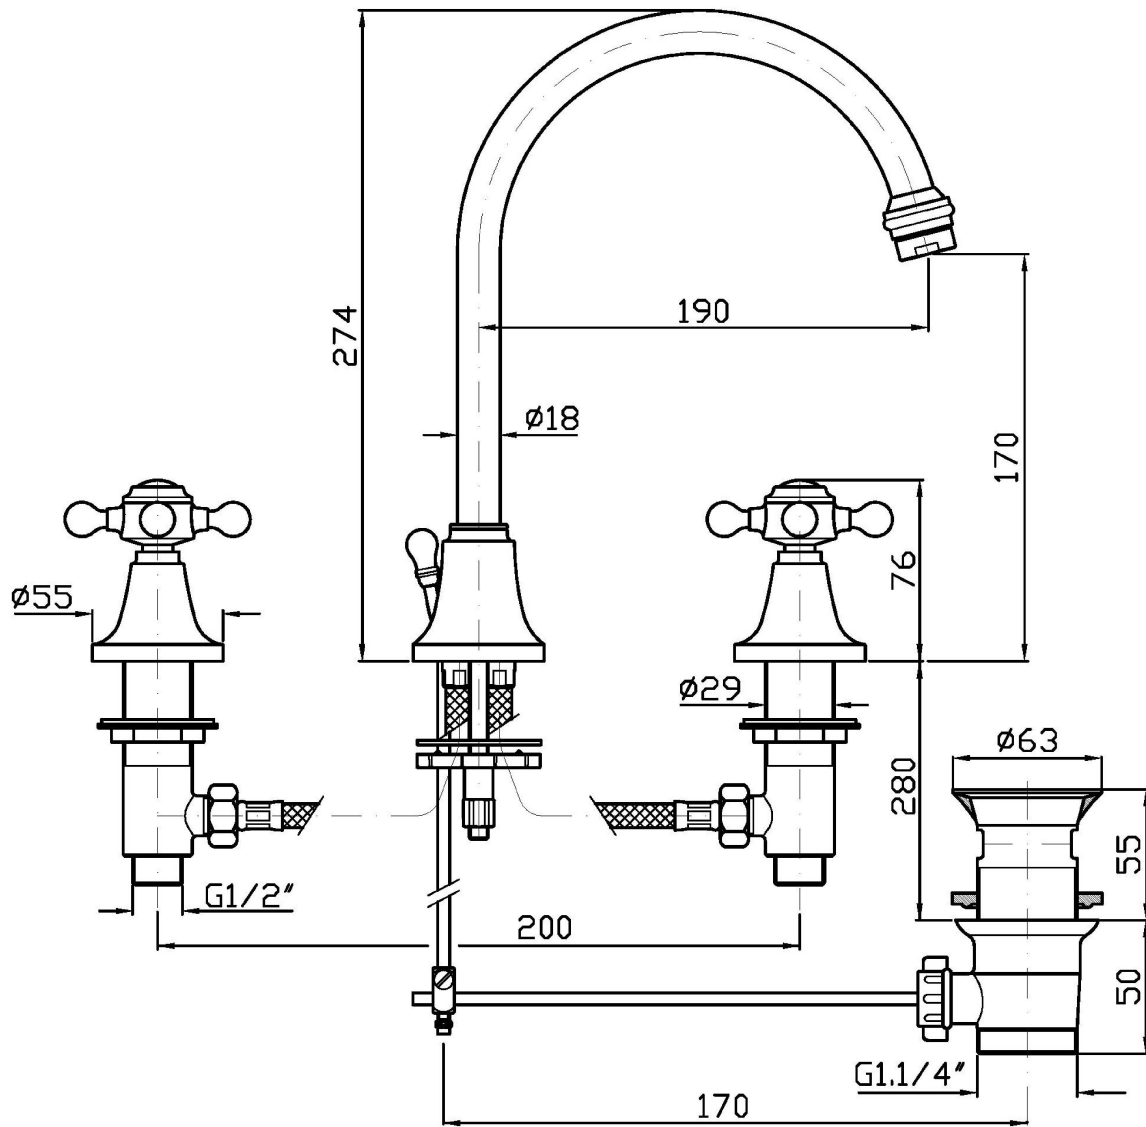

AGORÀ

ZAG406

Disegno Complessivo / Overall Drawing

Note / Notes