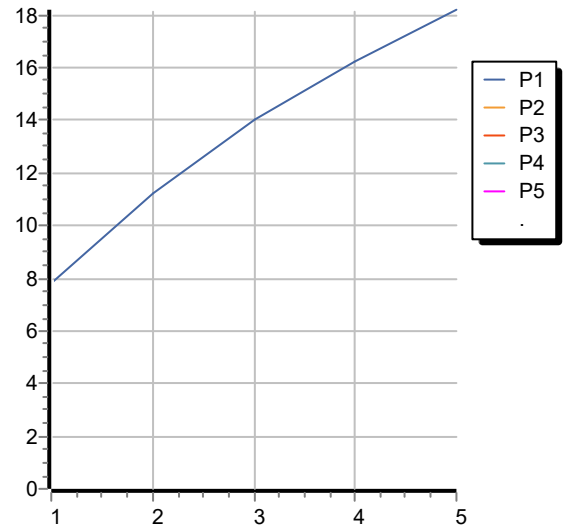

ZAG406

Portate / Flowrates (lt/min)

PRESSIONE PRESSURE	1 BAR	2 BAR	3 BAR	4 BAR	5 BAR
P1 LAVABO BASIN	7,8	11,2	14	16,2	18,2
P2					
P3					
P4					
P5					

AGORÀ

ZAG406

Pesi e Misure / Weights and Sizes

Peso (Kg) Weight (lb)	3,60 (Kg)	7,94 (lb)
Volume test (dc3) - (in3)	11,01 (dc3)	671,87 (in3)
h (mm) - (in)	90,00 (mm)	3,54 (in)
L1 (mm) - (in)	335,00 (mm)	13,19 (in)
L2 (mm) - (in)	365,00 (mm)	14,37 (in)