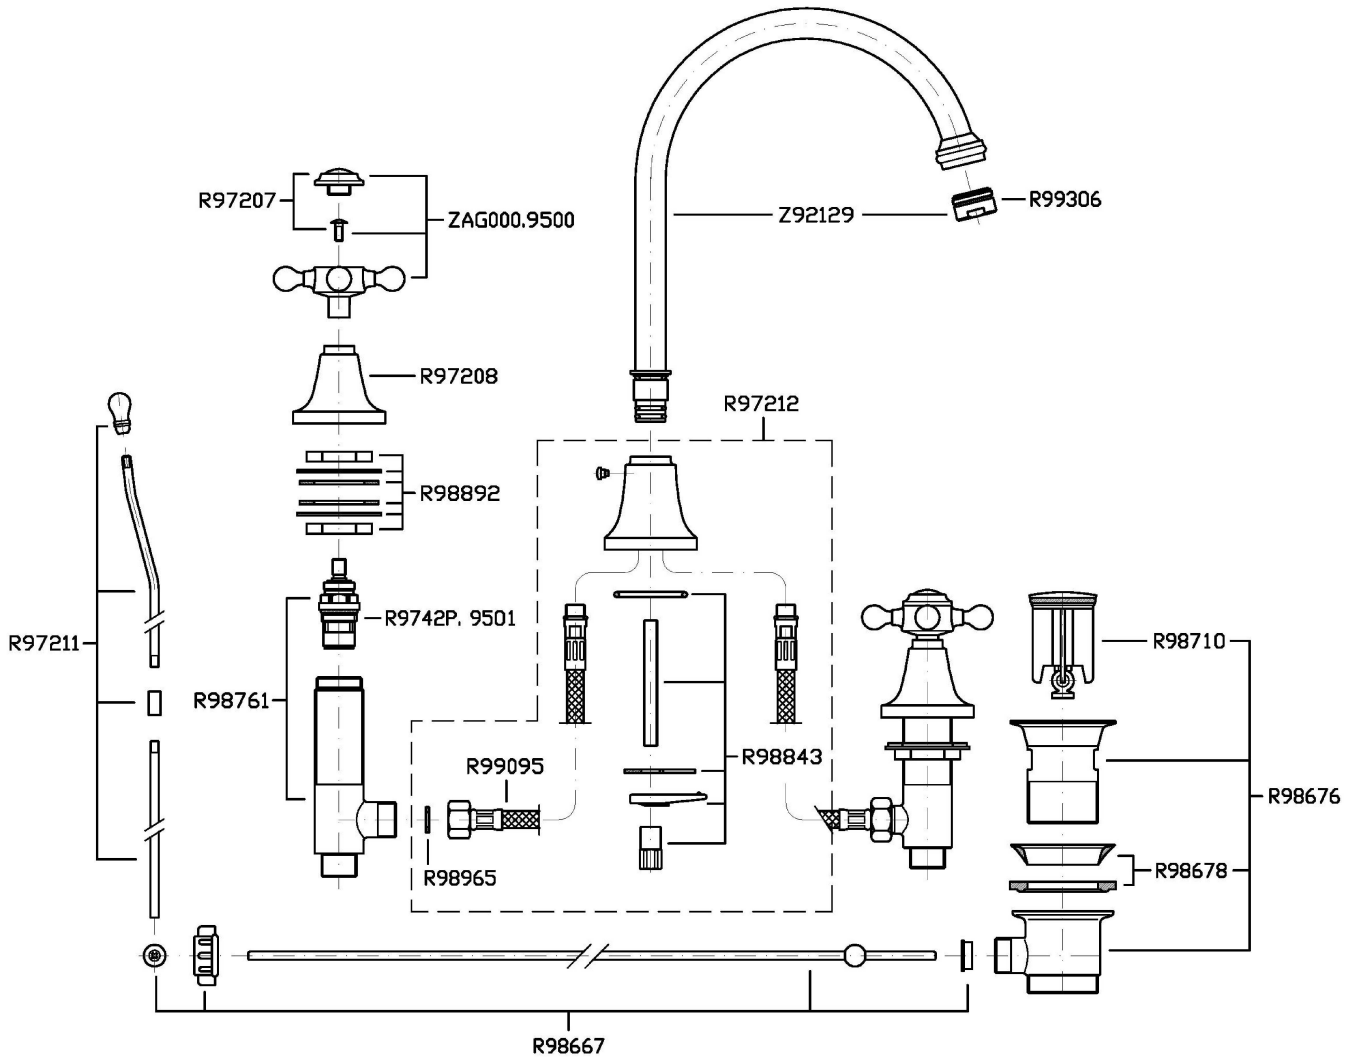

AGORÀ

ZAG406

Esplosi / Exploded