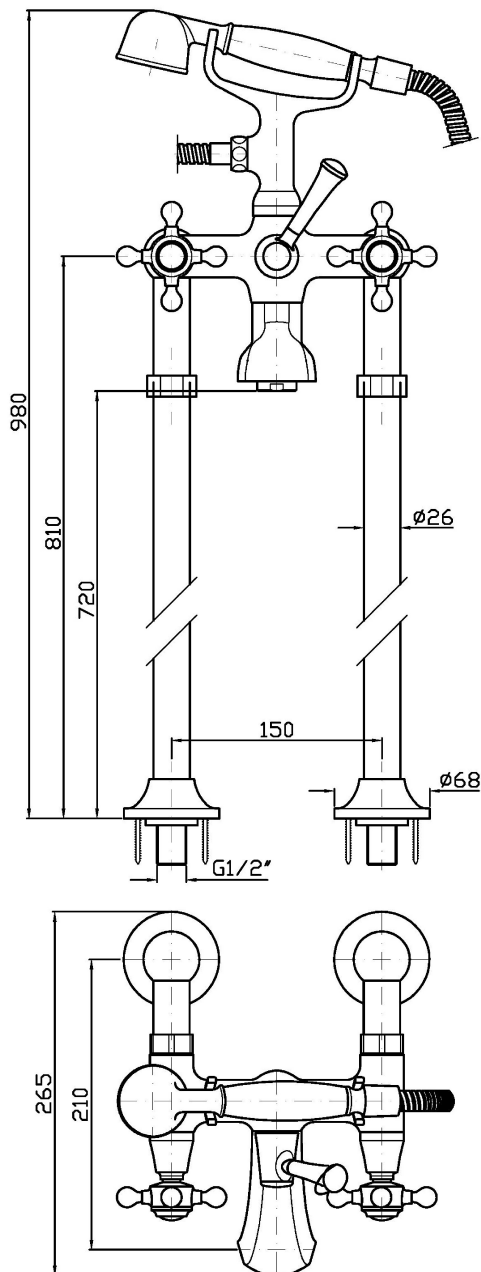

## AGORÀ

ZAG278

Free standing vasca. / Free standing bath-tub mixer.

Free standing vasca con deviatore, doccetta, flessibile da 1500mm.

Free standing bath-tub mixer with shower set and pillars.

## AGORÀ

ZAG278

Disegno Complessivo / Overall Drawing

Note / Notes

## AGORÀ

ZAG278

Portate / Flowrates (lt/min)

PRESSIONE PRESSURE	1 BAR	2 BAR	3 BAR	4 BAR	5 BAR
P1 DOCCETTA HANDSHOWER	10,3	15,3	19,2	22,5	25,6
P2 BOCCA VASCA WALL SPOUT	12,9	19,1	22,7	27,7	31,1
P3					
P4					
P5					

## AGORÀ

ZAG278

Pesi e Misure / Weights and Sizes

Peso ( Kg ) Weight ( lb )	9,56 ( Kg )	21,08 ( lb )
Volume test ( dc3 ) - ( in3 )	53,39 ( dc3 )	3258,06 ( in3 )
h ( mm ) - ( in )	215,00 ( mm )	8,46 ( in )
L1 ( mm ) - ( in )	260,00 ( mm )	10,24 ( in )
L2 ( mm ) - ( in )	955,00 ( mm )	37,60 ( in )