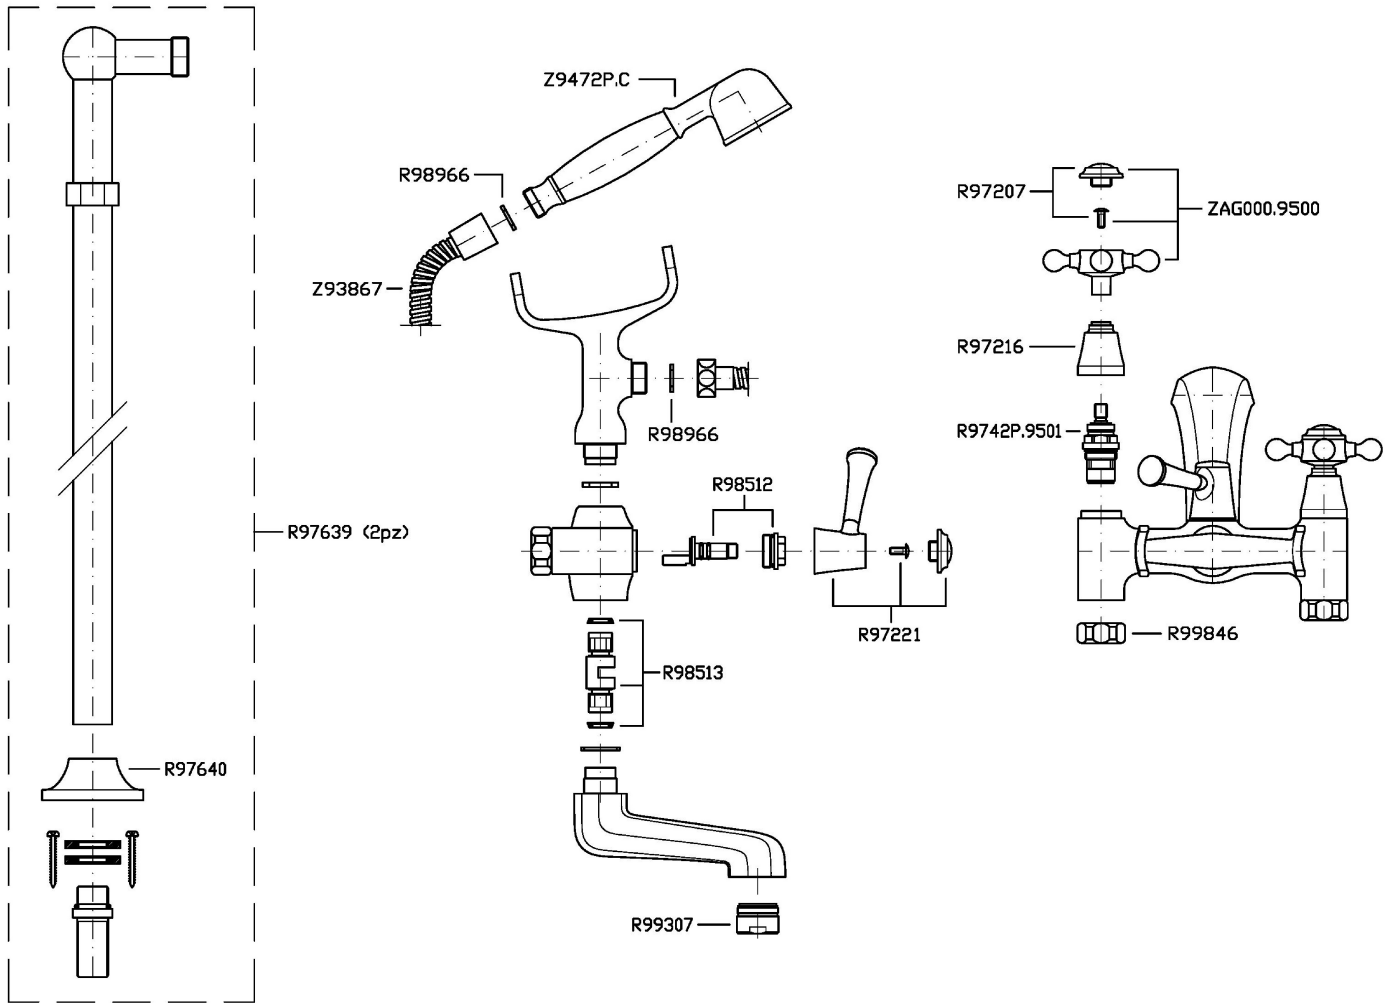

## AGORÀ

ZAG278

Free standing vasca. / Free standing bath-tub mixer.

Free standing vasca con deviatore, doccetta, flessibile da 1500mm.

Free standing bath-tub mixer with shower set and pillars.

## AGORÀ

ZAG278

Disegno Complessivo / Overall Drawing

Note / Notes

## AGORÀ

ZAG278

Portate / Flowrates (lt/min)

PRESSIONE PRESSURE	1 BAR	2 BAR	3 BAR	4 BAR	5 BAR
P1 DOCCETTA HANDSHOWER	10,3	15,3	19,2	22,5	25,6
P2 BOCCA VASCA WALL SPOUT	12,9	19,1	22,7	27,7	31,1
P3					
P4					
P5					

## AGORÀ

ZAG278

Pesi e Misure / Weights and Sizes

Peso ( Kg ) Weight ( lb )	9,56 ( Kg )	21,08 ( lb )
Volume test ( dc3 ) - ( in3 )	53,39 ( dc3 )	3258,06 ( in3 )
h ( mm ) - ( in )	215,00 ( mm )	8,46 ( in )
L1 ( mm ) - ( in )	260,00 ( mm )	10,24 ( in )
L2 ( mm ) - ( in )	955,00 ( mm )	37,60 ( in )