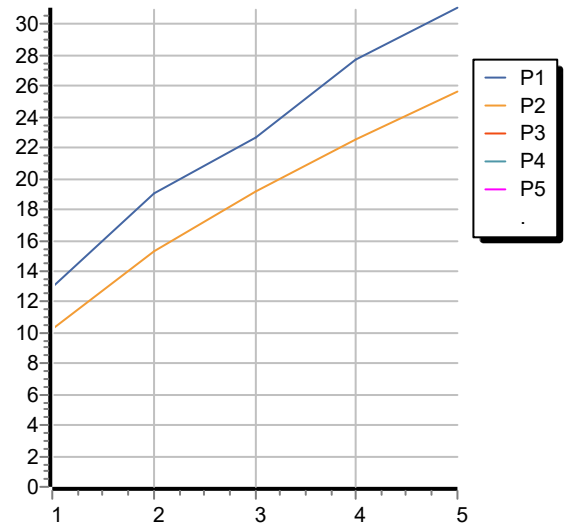

## AGORÀ

ZAG278

Portate / Flowrates (lt/min)

PRESSIONE PRESSURE	1 BAR	2 BAR	3 BAR	4 BAR	5 BAR
P1 DOCCETTA HANDSHOWER	10,3	15,3	19,2	22,5	25,6
P2 BOCCA VASCA WALL SPOUT	12,9	19,1	22,7	27,7	31,1
P3					
P4					
P5					

## AGORÀ

ZAG278

Pesi e Misure / Weights and Sizes

Peso ( Kg ) Weight ( lb )	9,56 ( Kg )	21,08 ( lb )
Volume test ( dc3 ) - ( in3 )	53,39 ( dc3 )	3258,06 ( in3 )
h ( mm ) - ( in )	215,00 ( mm )	8,46 ( in )
L1 ( mm ) - ( in )	260,00 ( mm )	10,24 ( in )
L2 ( mm ) - ( in )	955,00 ( mm )	37,60 ( in )