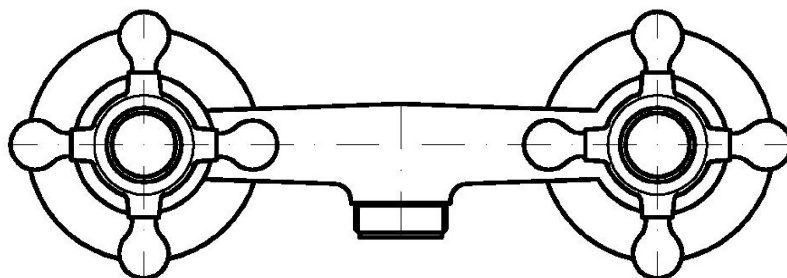

AGORÀ

ZAG055

Disegno Complessivo / Overall Drawing

Note / Notes