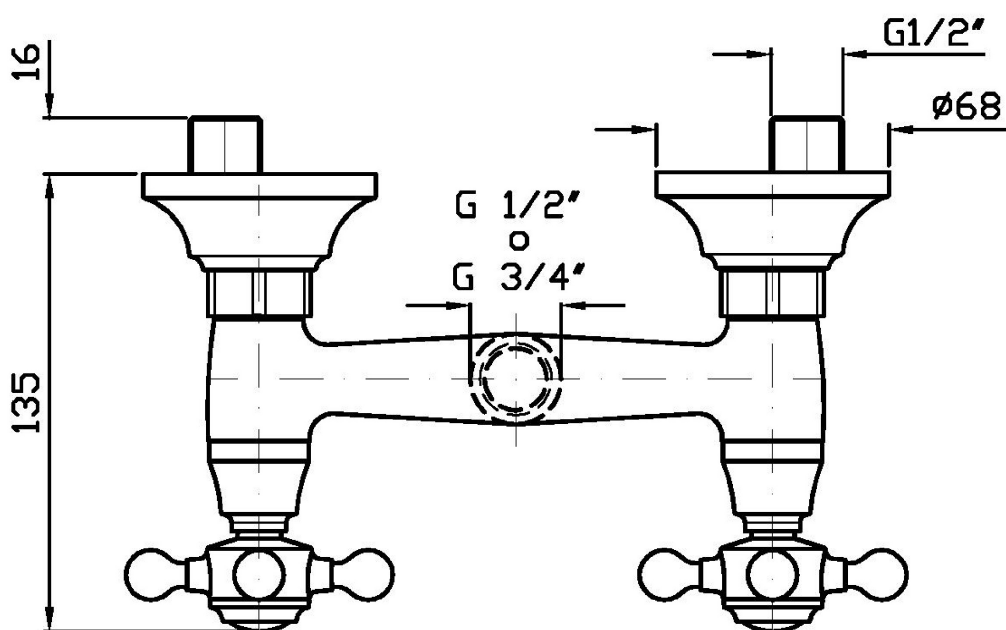

AGORÀ

ZAG055

Disegno Complessivo / Overall Drawing

Note / Notes