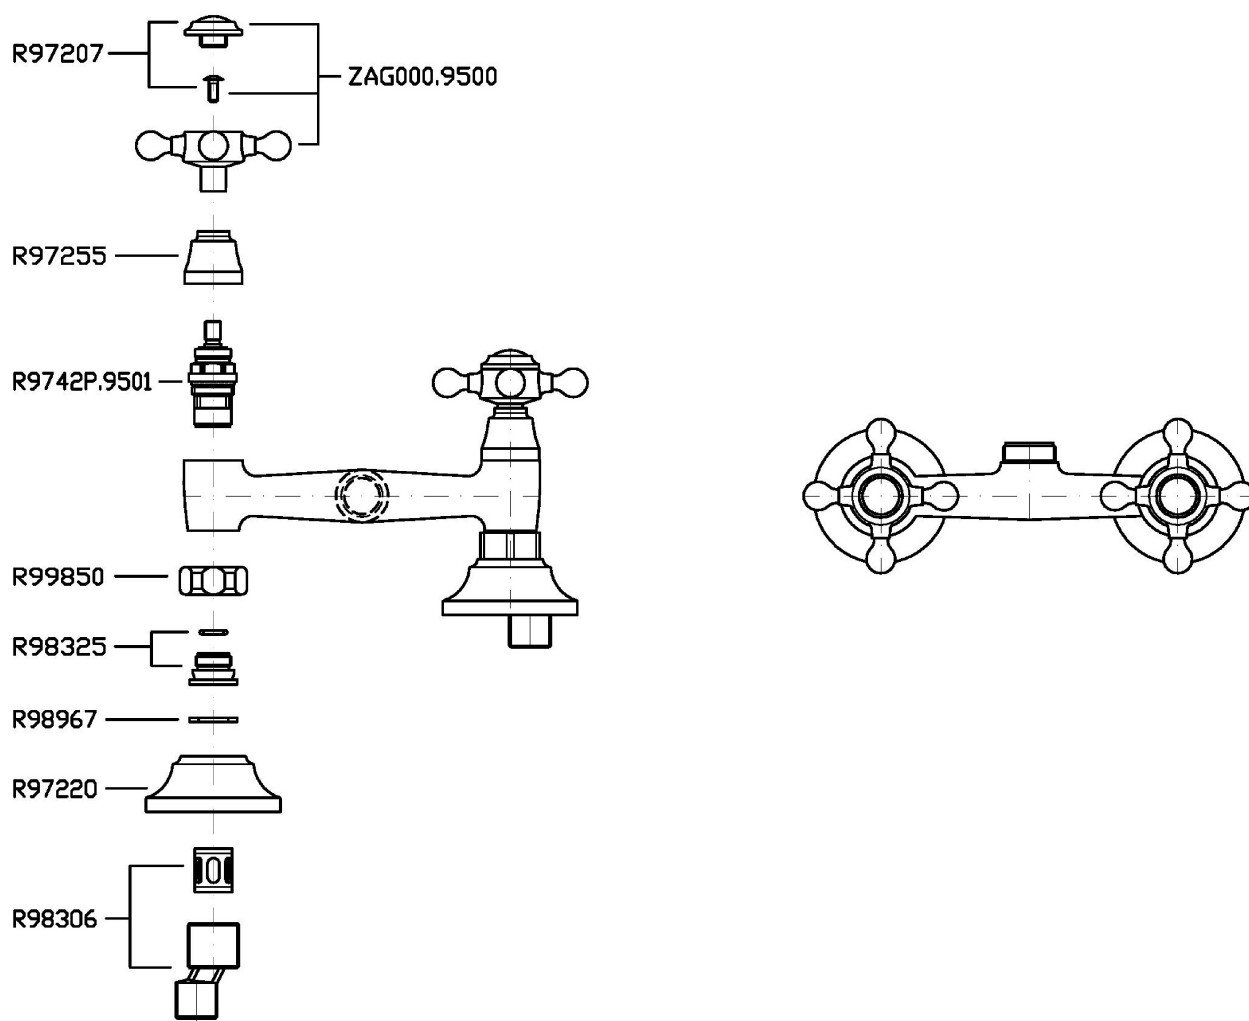

## AGORÀ

ZAG055

Gruppo doccia esterno. / Exposed shower mixer.

Gruppo doccia esterno con uscita da 3/4" e riduttore da 1/2".

Exposed shower mixer, 3/4" outlet and 1/2" reducer.

## AGORÀ

ZAG055

Disegno Complessivo / Overall Drawing

Note / Notes

## AGORÀ

ZAG055

Portate / Flowrates (lt/min)

PRESSIONE PRESSURE	1 BAR	2 BAR	3 BAR	4 BAR	5 BAR
2 RUBINETTO APERTI P1 2 TAPS OPENED	11	16	20	23	26
P2					
P3					
P4					
P5					

## AGORÀ

ZAG055

Pesi e Misure / Weights and Sizes

Peso ( Kg ) Weight ( lb )	1,75 ( Kg )	3,86 ( lb )
Volume test ( dc3 ) - ( in3 )	4,42 ( dc3 )	269,72 ( in3 )
h ( mm ) - ( in )	120,00 ( mm )	4,72 ( in )
L1 ( mm ) - ( in )	160,00 ( mm )	6,30 ( in )
L2 ( mm ) - ( in )	230,00 ( mm )	9,06 ( in )