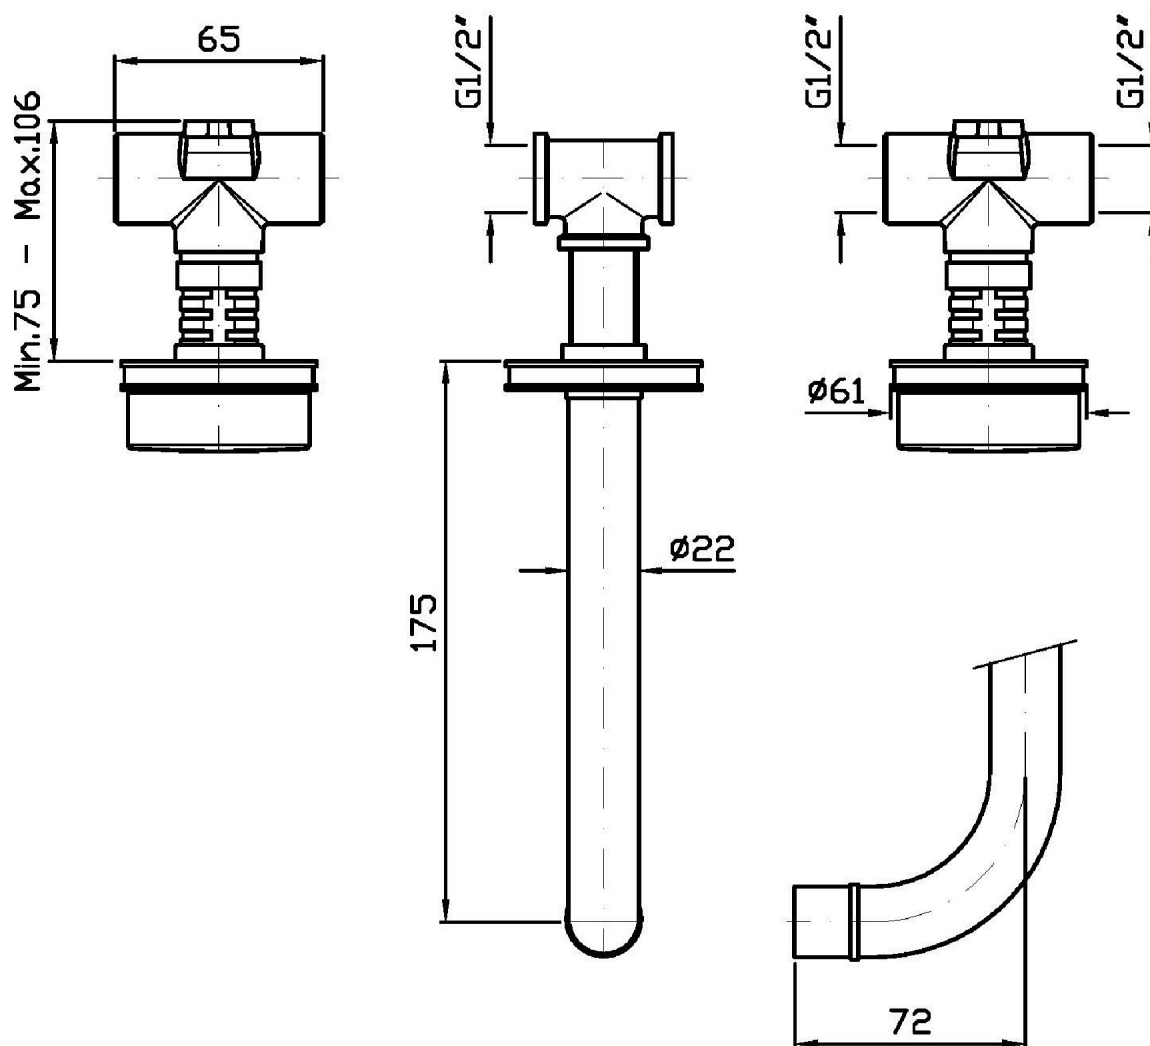

R99500

Parte incasso corpo unico, interasse 200 mm /
Assembled built-in part, interaxe 200 mm.

R99504

Parte incasso con elementi liberi, distanza
variabile / Built-in part, not assembled,
variable distance.

SAVOIR

ZSV671.CN Disegno Complessivo / Overall Drawing

SAVOIR

ZSV671.CN Esplosi / Exploded

ZAV000.9500C- (MANIGLIA)
SOSTITUIRE C- CON IL TIPO DI FINITURA:
CC = CROMO
CW = CROMO / BIANCO LACCATO
CN = CROMO / NERO LACCATO
CR = CROMO / ROSSO LACCATO
CL = CROMO / BLU LACCATO
CV = CROMO / VERDE LACCATO

ZAV000.9500C- (HANDLE)
REPLACE C- WITH THE TYPE OF FINISH:
CC = CHROME
CW = CHROME / WHITE LACQUERED
CN = CHROME / BLACK LACQUERED
CR = CHROME / RED LACQUERED
CL = CHROME / BLUE LACQUERED
CV = CHROME / GREEN LACQUERED

Peso (Kg) Weight (lb)	2,4 (Kg)	5,29104 (lb)
Volume (dc3) - (in3)	11,01 (dc3)	0,000672 (in3)
h (mm) - (in)	90 (mm)	3,543309 (in)
L1 (mm) - (in)	335 (mm)	13,1889835 (in)
L2 (mm) - (in)	365 (mm)	14,3700865 (in)