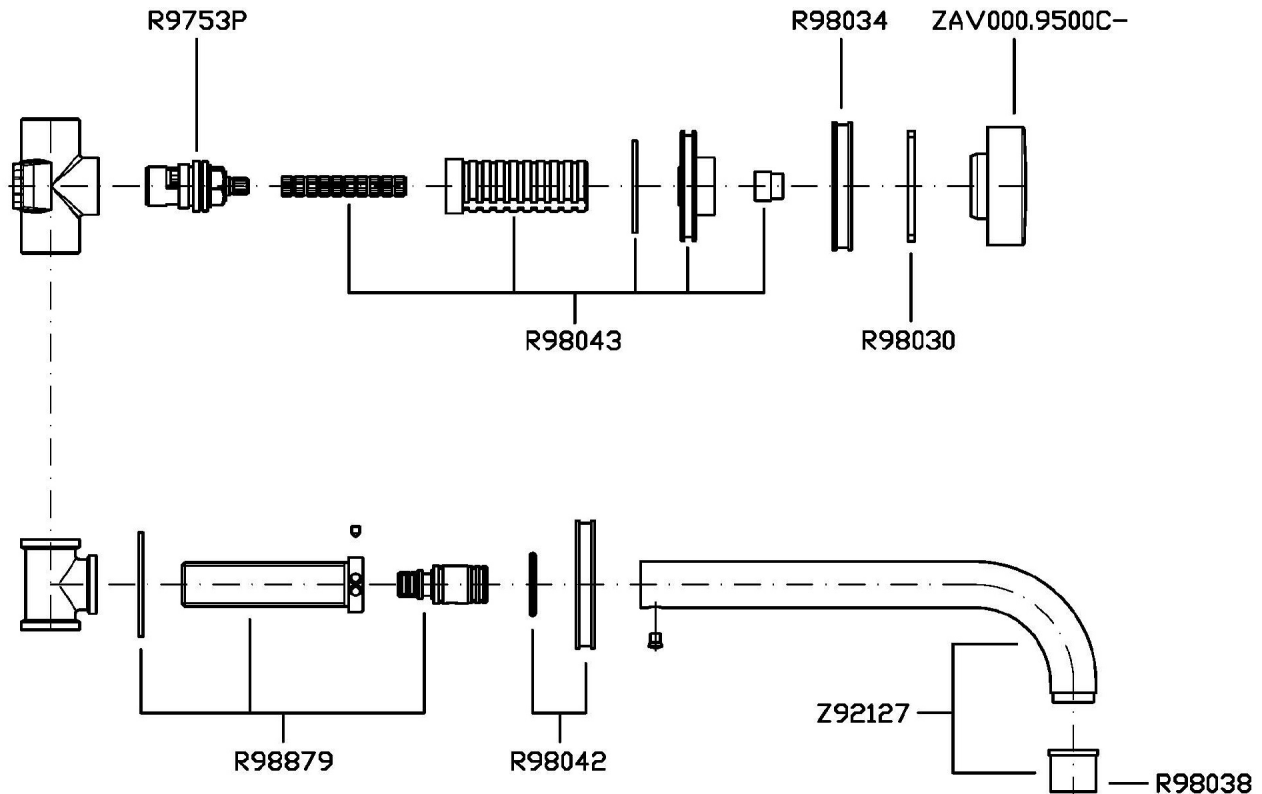

R99500

Parte incasso corpo unico, interasse 200 mm /
Assembled built-in part, interaxe 200 mm.

R99504

Parte incasso con elementi liberi, distanza
variabile / Built-in part, not assembled,
variable distance.

SAVOIR

ZSV671.CN Disegno Complessivo / Overall Drawing

SAVOIR

ZSV671.CN Esplosi / Exploded

ZAV000.9500C- (MANIGLIA)
SOSTITUIRE C- CON IL TIPO DI FINITURA:
CC = CROMO
CW = CROMO / BIANCO LACCATO
CN = CROMO / NERO LACCATO
CR = CROMO / ROSSO LACCATO
CL = CROMO / BLU LACCATO
CV = CROMO / VERDE LACCATO

ZAV000.9500C- (HANDLE)
REPLACE C- WITH THE TYPE OF FINISH:
CC = CHROME
CW = CHROME / WHITE LACQUERED
CN = CHROME / BLACK LACQUERED
CR = CHROME / RED LACQUERED
CL = CHROME / BLUE LACQUERED
CV = CHROME / GREEN LACQUERED

Peso (Kg) Weight (lb)	2,4 (Kg)	5,29104 (lb)
Volume (dc3) - (in3)	11,01 (dc3)	0,000672 (in3)
h (mm) - (in)	90 (mm)	3,543309 (in)
L1 (mm) - (in)	335 (mm)	13,1889835 (in)
L2 (mm) - (in)	365 (mm)	14,3700865 (in)