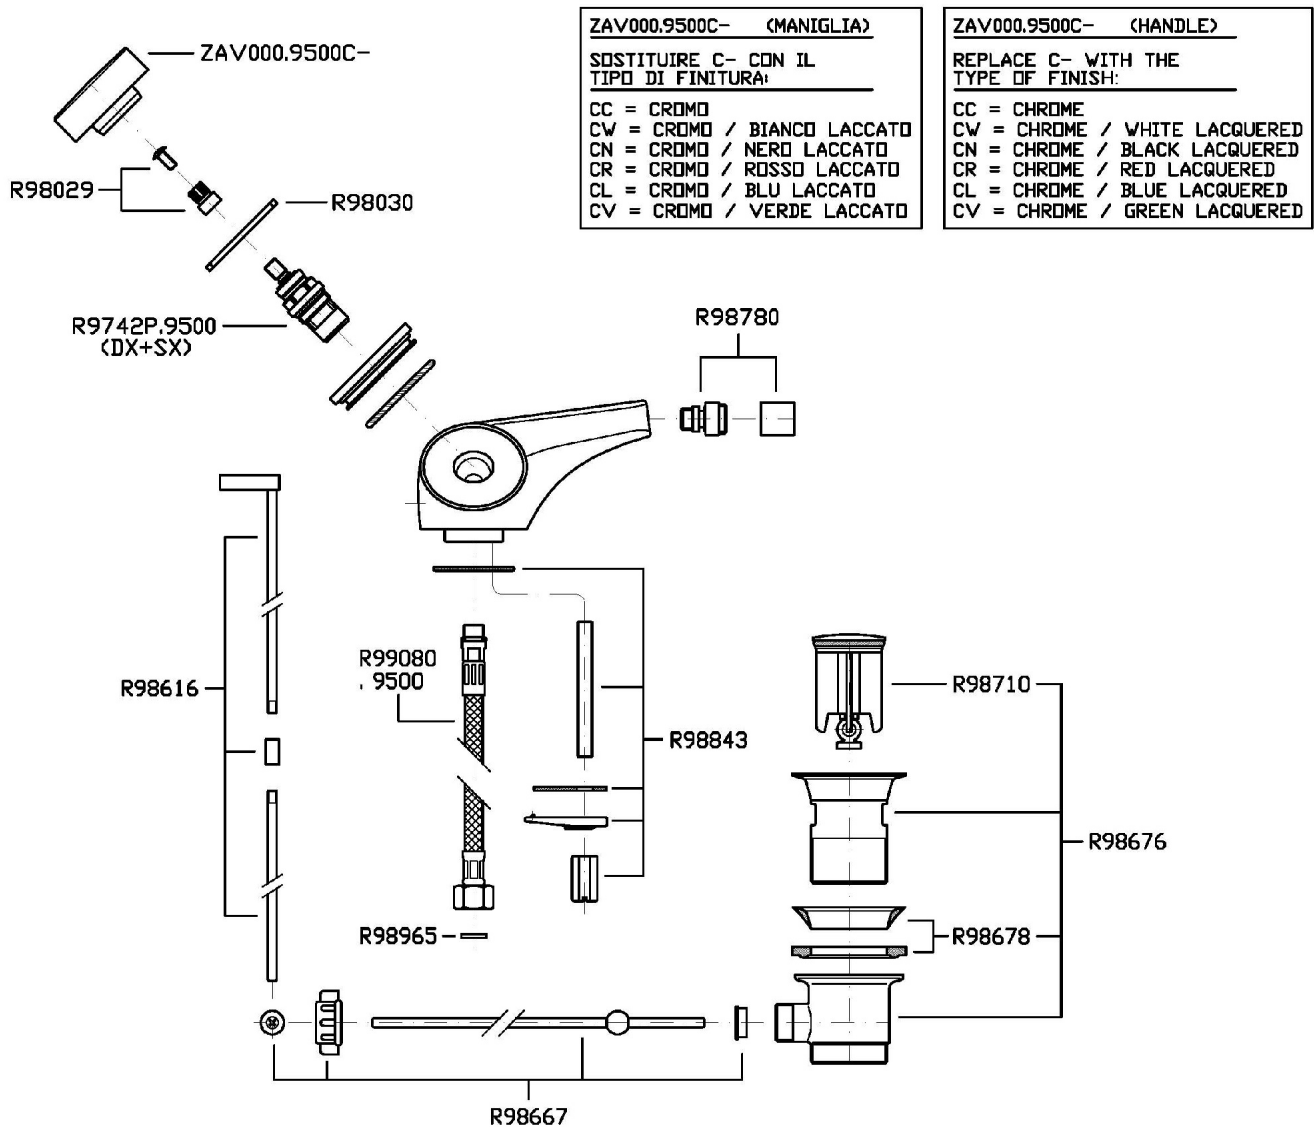

Marchio / Brand ZUCCHETTI

Classe / Class

SAVOIR

SAVOIR

ZSV603.CN Monoforo bidet. / Single hole bidet mixer.

Monoforo bidet con aeratore, scarico da 1 ¼", flessibili di collegamento.

Single hole bidet mixer with aerator, 1 ¼" pop-up waste, flexible hoses.

Finiture / Finishes

 CN	 CC	 CW	 CR	 CL	 CV	 C8C8
Cromo + Nero / Chrome + Black	Cromo + Cromo / Chrome + Chrome	Cromo + Bianco / Chrome + White	Cromo + Rosso / Chrome + Red	Cromo + Blu / Chrome + Blue	Cromo + Verde / Chrome + Green	Nickel Lucido / Polished Nickel
 C8W	 C8N	 C8R	 C8L	 C8V		
Nickel Lucido + Bianco / Polished Nickel + White	Nickel Lucido + Nero / Polished Nickel + Black	Nickel Lucido + Rosso / Polished Nickel + Red	Nickel Lucido + Blu / Polished Nickel + Blue	Nickel Lucido + Verde / Polished Nickel + Green		

SAVOIR

ZSV603.CN Disegno Complessivo / Overall Drawing

SAVOIR

ZSV603.CN Esplosi / Exploded

SAVOIR

ZSV603.CN Portate / Flowrates (lt/min)

PRESSIONE PRESSURE	1 BAR	2 BAR	3 BAR	4 BAR	5 BAR
P1 BIDET BIDET	6,3	9	11,1	12,9	14,3
P2					
P3					
P4					
P5					

SAVOIR

ZSV603.CN Pesì e Misure / Weights and Sizes

Peso (Kg) Weight (lb)	3,16 (Kg)	6,966536 (lb)
Volume (dc3) - (in3)	12,27 (dc3)	0,000749 (in3)
h (mm) - (in)	150 (mm)	5,905515 (in)
L1 (mm) - (in)	250 (mm)	9,842525 (in)
L2 (mm) - (in)	327 (mm)	12,8740227 (in)