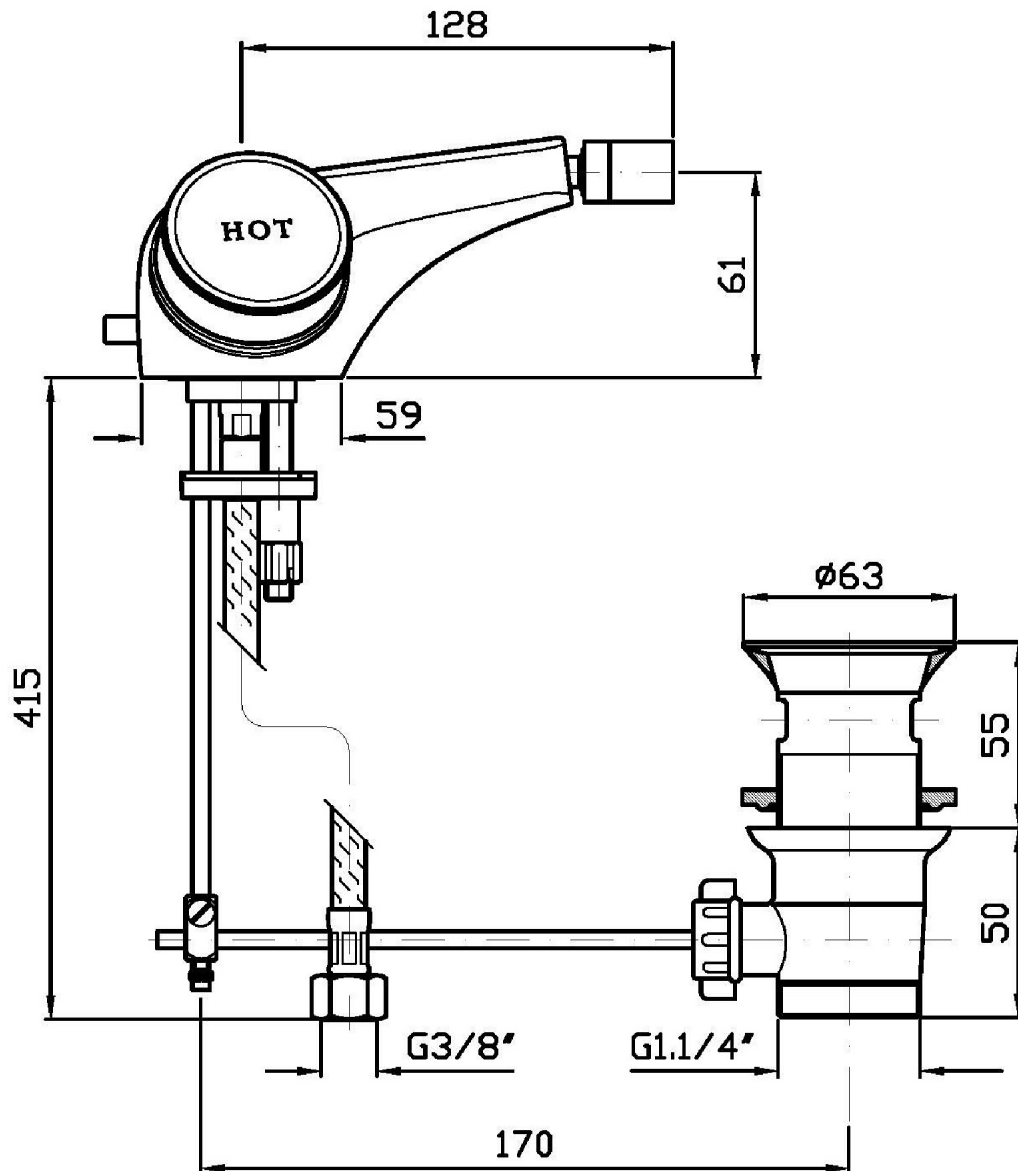

Marchio / Brand ZUCCHETTI

Classe / Class

SAVOIR

SAVOIR

ZSV603.CN Monoforo bidet. / Single hole bidet mixer.

Monoforo bidet con aeratore, scarico da 1 ¼", flessibili di collegamento.

Single hole bidet mixer with aerator, 1 ¼" pop-up waste, flexible hoses.

SAVOIR

ZSV603.CN Disegno Complessivo / Overall Drawing

SAVOIR

ZSV603.CN Esplosi / Exploded

SAVOIR

ZSV603.CN Portate / Flowrates (lt/min)

PRESSIONE PRESSURE	1 BAR	2 BAR	3 BAR	4 BAR	5 BAR
P1 BIDET BIDET	6,3	9	11,1	12,9	14,3
P2					
P3					
P4					
P5					

SAVOIR

ZSV603.CN Pesì e Misure / Weights and Sizes

Peso (Kg) Weight (lb)	3,16 (Kg)	6,966536 (lb)
Volume (dc3) - (in3)	12,27 (dc3)	0,000749 (in3)
h (mm) - (in)	150 (mm)	5,905515 (in)
L1 (mm) - (in)	250 (mm)	9,842525 (in)
L2 (mm) - (in)	327 (mm)	12,8740227 (in)