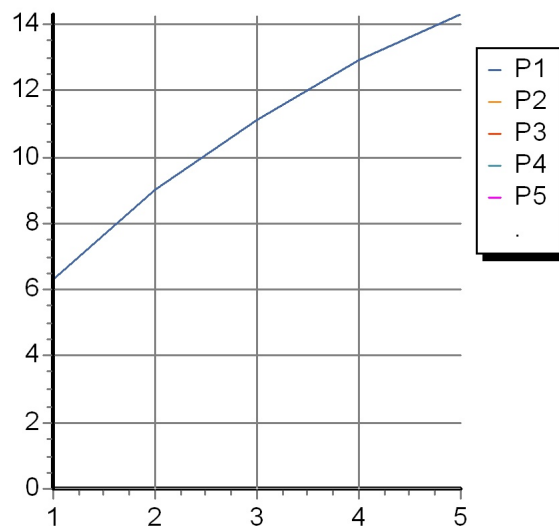

SAVOIR

ZSV603.CN Disegno Complessivo / Overall Drawing

SAVOIR

ZSV603.CN Esplosi / Exploded

SAVOIR

ZSV603.CN Portate / Flowrates (lt/min)

PRESSIONE PRESSURE	1 BAR	2 BAR	3 BAR	4 BAR	5 BAR
P1 BIDET BIDET	6,3	9	11,1	12,9	14,3
P2					
P3					
P4					
P5					

SAVOIR

ZSV603.CN Pesì e Misure / Weights and Sizes

Peso (Kg) Weight (lb)	3,16 (Kg)	6,966536 (lb)
Volume (dc3) - (in3)	12,27 (dc3)	0,000749 (in3)
h (mm) - (in)	150 (mm)	5,905515 (in)
L1 (mm) - (in)	250 (mm)	9,842525 (in)
L2 (mm) - (in)	327 (mm)	12,8740227 (in)