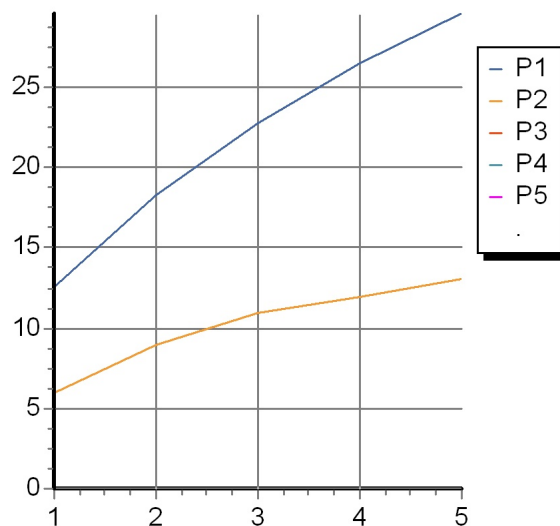

ZSV483.CN Certificazioni / Certifications

INGHILTERRA

UK APPROVAL KIWA

SAVOIR

ZSV483.CN Portate / Flowrates (lt/min)

PRESSIONE PRESSURE	1 BAR	2 BAR	3 BAR	4 BAR	5 BAR
<i>P1</i> BOCCA VASCA WALL SPOUT	12,6	18,3	22,7	26,5	29,6
<i>P2</i> DOCCETTA HANDSHOWER	6	9	11	12	13
<i>P3</i>					
<i>P4</i>					
<i>P5</i>					

SAVOIR

ZSV483.CN Pesì e Misure / Weights and Sizes

Peso (Kg) Weight (lb)	6,3 (Kg)	13,88898 (lb)
Volume (dc3) - (in3)	15,98 (dc3)	0,000975 (in3)
h (mm) - (in)	90 (mm)	3,543309 (in)
L1 (mm) - (in)	335 (mm)	13,1889835 (in)
L2 (mm) - (in)	530 (mm)	20,866153 (in)