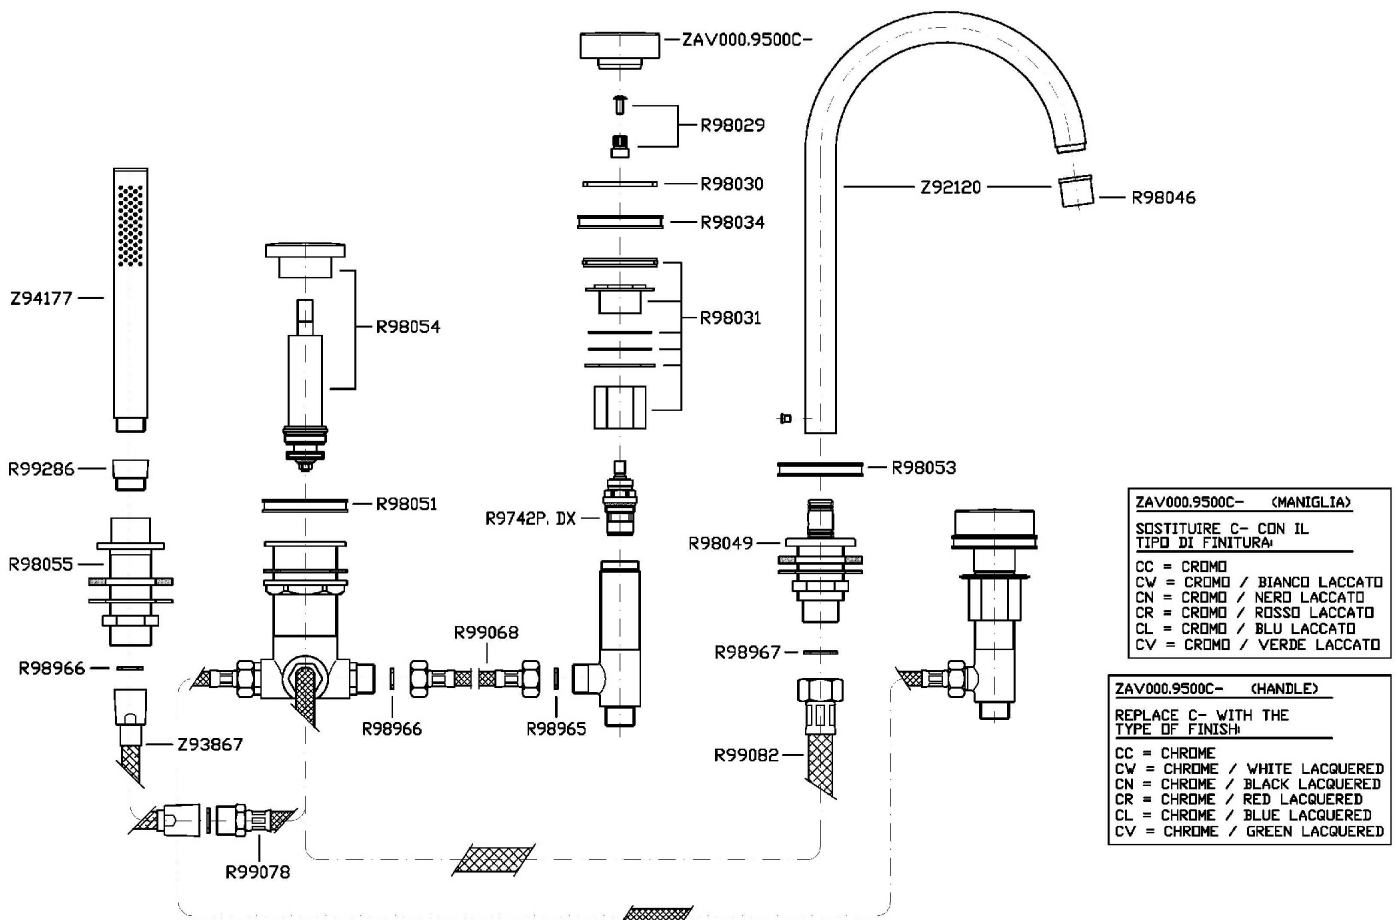

SAVOIR

ZSV483.CN Esplosi / Exploded