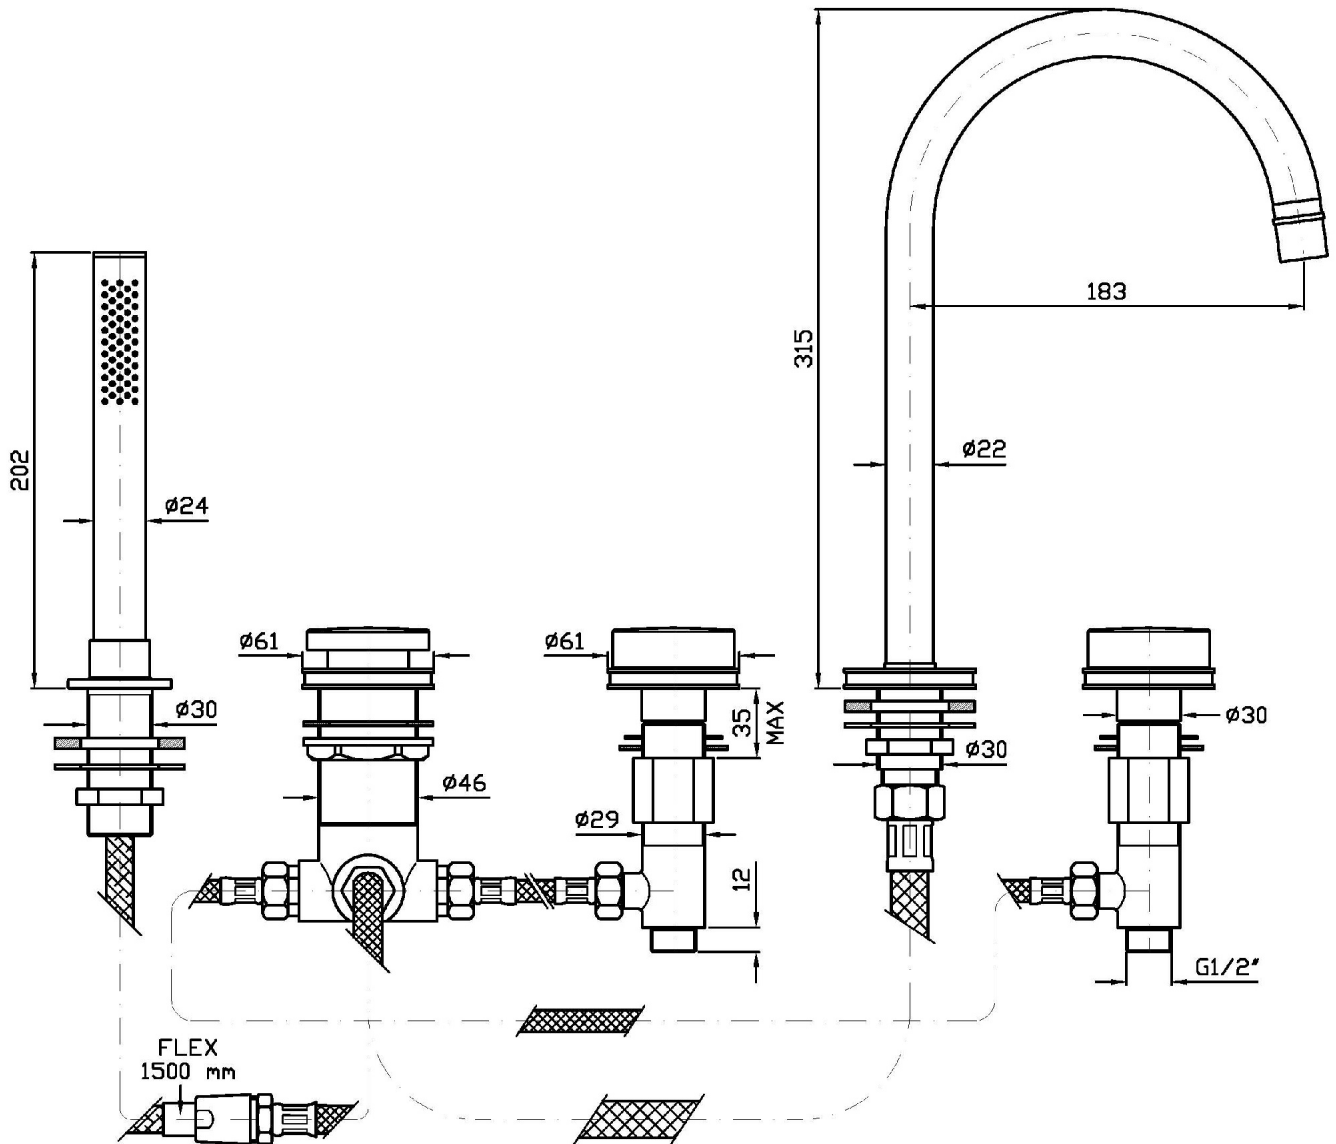

SAVOIR

ZSV483.CN Disegno Complessivo / Overall Drawing