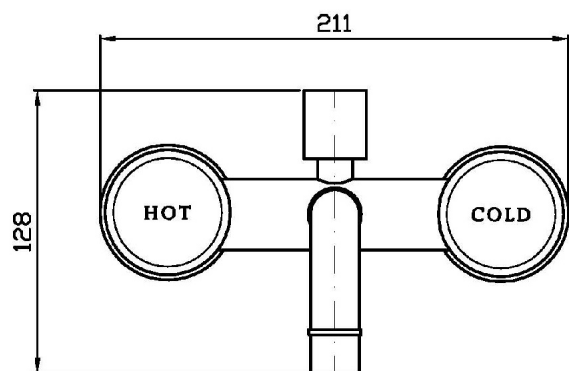

Marchio / Brand ZUCCHETTI

Classe / Class

SAVOIR

SAVOIR

ZSV226.CN

Gruppo esterno vasca-doccia. / Exposed bath-shower mixer.

Gruppo esterno vasca-doccia con rompigitto, deviatore, doccia, flessibile da 1500mm.

Exposed bath-shower mixer with antispash, diverter, handshower, 1500mm flexible hose.

Finiture / Finishes

	CN		CC		CW		CR		CL		CV		C8C8
Cromo + Nero / Chrome + Black		Cromo + Cromo / Chrome + Chrome		Cromo + Bianco / Chrome + White		Cromo + Rosso / Chrome + Red		Cromo + Blu / Chrome + Blue		Cromo + Verde / Chrome + Green		Nickel Lucido / Polished Nickel	
	C8W		C8N		C8R		C8L		C8V				
Nickel Lucido + Bianco / Polished Nickel + White		Nickel Lucido + Nero / Polished Nickel + Black		Nickel Lucido + Rosso / Polished Nickel + Red		Nickel Lucido + Blu / Polished Nickel + Blue		Nickel Lucido + Verde / Polished Nickel + Green					

SAVOIR

ZSV226.CN Disegno Complessivo / Overall Drawing

SAVOIR

ZSV226.CN Esplosi / Exploded

ZAV000.9500C- (MANIGLIA)
SOSTITUIRE C- CON IL TIPO DI FINITURA:
CC = CROMO
CW = CROMO / BIANCO LACCATO
CN = CROMO / NERO LACCATO
CR = CROMO / ROSSO LACCATO
CL = CROMO / BLU LACCATO
CV = CROMO / VERDE LACCATO

SAVOIR

ZSV226.CN Pesì e Misure / Weights and Sizes

Peso (Kg) Weight (lb)	5,2 (Kg)	11,46392 (lb)
Volume (dc3) - (in3)	12,27 (dc3)	0,000749 (in3)
h (mm) - (in)	150 (mm)	5,905515 (in)
L1 (mm) - (in)	250 (mm)	9,842525 (in)
L2 (mm) - (in)	327 (mm)	12,8740227 (in)