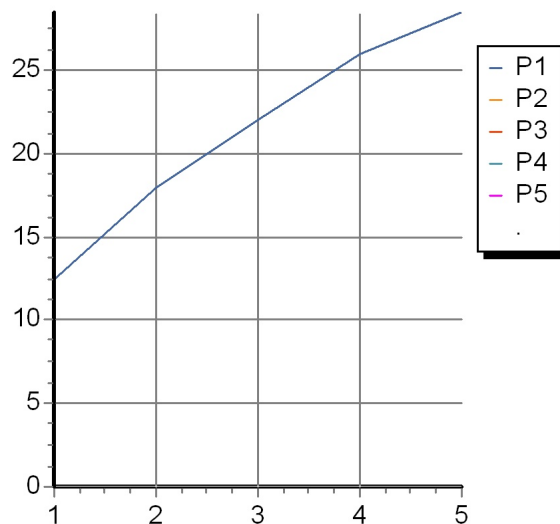

SAVOIR

ZSV226.CN Disegno Complessivo / Overall Drawing

SAVOIR

ZSV226.CN Esplosi / Exploded

ZAV000.9500C- (MANIGLIA)
SOSTITUIRE C- CON IL TIPO DI FINITURA:
CC = CROMO
CW = CROMO / BIANCO LACCATO
CN = CROMO / NERO LACCATO
CR = CROMO / ROSSO LACCATO
CL = CROMO / BLU LACCATO
CV = CROMO / VERDE LACCATO

SAVOIR

ZSV226.CN Portate / Flowrates (lt/min)

PRESSIONE PRESSURE	1 BAR	2 BAR	3 BAR	4 BAR	5 BAR
BOCCA VASCA WALL SPOUT <i>P1</i>	12,5	18	22	26	28,5
<i>P2</i>					
<i>P3</i>					
<i>P4</i>					
<i>P5</i>					

SAVOIR

ZSV226.CN Pesì e Misure / Weights and Sizes

Peso (Kg) Weight (lb)	5,2 (Kg)	11,46392 (lb)
Volume (dc3) - (in3)	12,27 (dc3)	0,000749 (in3)
h (mm) - (in)	150 (mm)	5,905515 (in)
L1 (mm) - (in)	250 (mm)	9,842525 (in)
L2 (mm) - (in)	327 (mm)	12,8740227 (in)