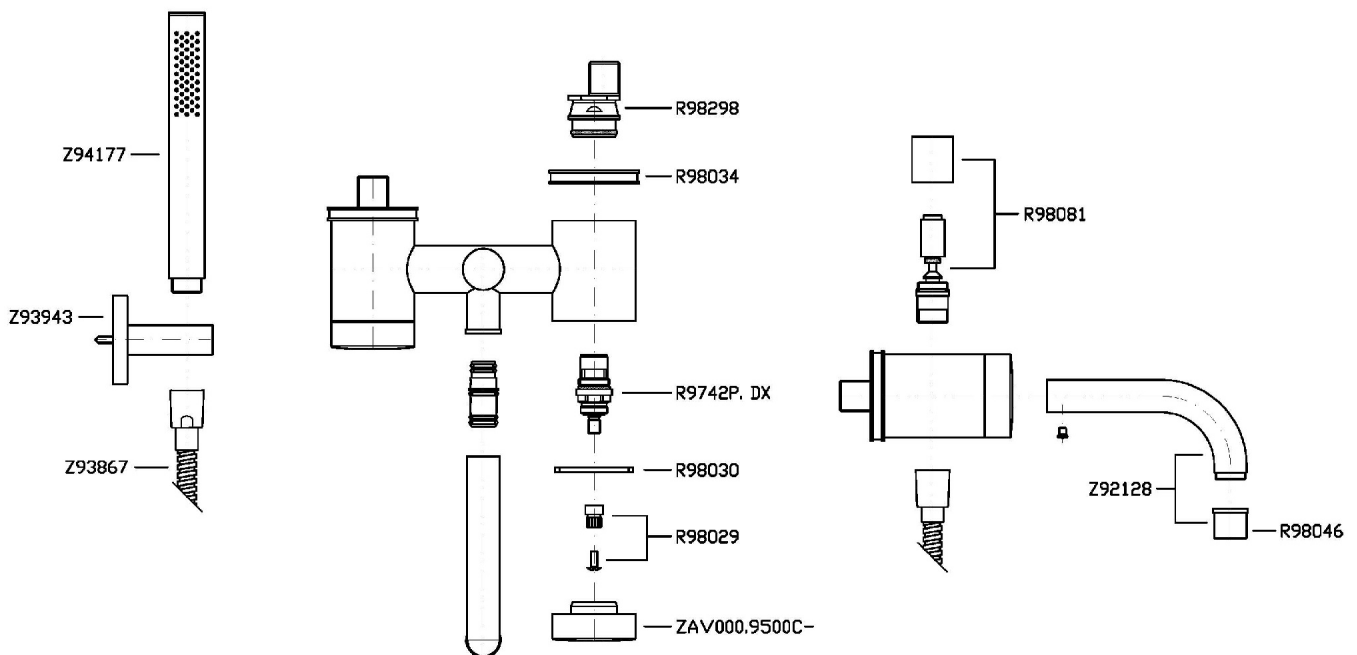

Exposed bath-shower mixer with antispash, diverter, handshower, 1500mm flexible hose.

Finiture / Finishes

	CN		CC		CW		CR		CL		CV		C8C8
Cromo + Nero / Chrome + Black		Cromo + Cromo / Chrome + Chrome		Cromo + Bianco / Chrome + White		Cromo + Rosso / Chrome + Red		Cromo + Blu / Chrome + Blue		Cromo + Verde / Chrome + Green		Nickel Lucido / Polished Nickel	
	C8W		C8N		C8R		C8L		C8V				
Nickel Lucido + Bianco / Polished Nickel + White		Nickel Lucido + Nero / Polished Nickel + Black		Nickel Lucido + Rosso / Polished Nickel + Red		Nickel Lucido + Blu / Polished Nickel + Blue		Nickel Lucido + Verde / Polished Nickel + Green					

SAVOIR

ZSV226.CN Disegno Complessivo / Overall Drawing

SAVOIR

ZSV226.CN Esplosi / Exploded

ZAV000.9500C- (MANIGLIA)
SOSTITUIRE C- CON IL TIPO DI FINITURA:
CC = CROMO
CW = CROMO / BIANCO LACCATO
CN = CROMO / NERO LACCATO
CR = CROMO / ROSSO LACCATO
CL = CROMO / BLU LACCATO
CV = CROMO / VERDE LACCATO

SAVOIR

ZSV226.CN Portate / Flowrates (lt/min)

PRESSIONE PRESSURE	1 BAR	2 BAR	3 BAR	4 BAR	5 BAR
BOCCA VASCA WALL SPOUT <i>P1</i>	12,5	18	22	26	28,5
<i>P2</i>					
<i>P3</i>					
<i>P4</i>					
<i>P5</i>					

SAVOIR

ZSV226.CN Pesì e Misure / Weights and Sizes

Peso (Kg) Weight (lb)	5,2 (Kg)	11,46392 (lb)
Volume (dc3) - (in3)	12,27 (dc3)	0,000749 (in3)
h (mm) - (in)	150 (mm)	5,905515 (in)
L1 (mm) - (in)	250 (mm)	9,842525 (in)
L2 (mm) - (in)	327 (mm)	12,8740227 (in)