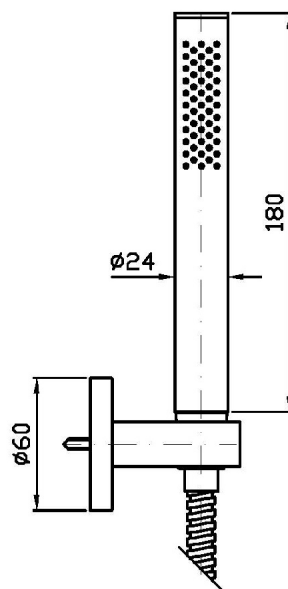

Marchio / Brand ZUCCHETTI

Classe / Class

SAVOIR

SAVOIR

ZSV226.CN

Gruppo esterno vasca-doccia. / Exposed bath-shower mixer.

Gruppo esterno vasca-doccia con rompigitto, deviatore, doccia, flessibile da 1500mm.

SAVOIR

ZSV226.CN Disegno Complessivo / Overall Drawing

SAVOIR

ZSV226.CN Esplosi / Exploded

ZAV000.9500C- (MANIGLIA)
SOSTITUIRE C- CON IL TIPO DI FINITURA:
CC = CROMO
CW = CROMO / BIANCO LACCATO
CN = CROMO / NERO LACCATO
CR = CROMO / ROSSO LACCATO
CL = CROMO / BLU LACCATO
CV = CROMO / VERDE LACCATO

SAVOIR

ZSV226.CN Portate / Flowrates (lt/min)

PRESSIONE PRESSURE	1 BAR	2 BAR	3 BAR	4 BAR	5 BAR
BOCCA VASCA WALL SPOUT <i>P1</i>	12,5	18	22	26	28,5
<i>P2</i>					
<i>P3</i>					
<i>P4</i>					
<i>P5</i>					

SAVOIR

ZSV226.CN Pesì e Misure / Weights and Sizes

Peso (Kg) Weight (lb)	5,2 (Kg)	11,46392 (lb)
Volume (dc3) - (in3)	12,27 (dc3)	0,000749 (in3)
h (mm) - (in)	150 (mm)	5,905515 (in)
L1 (mm) - (in)	250 (mm)	9,842525 (in)
L2 (mm) - (in)	327 (mm)	12,8740227 (in)