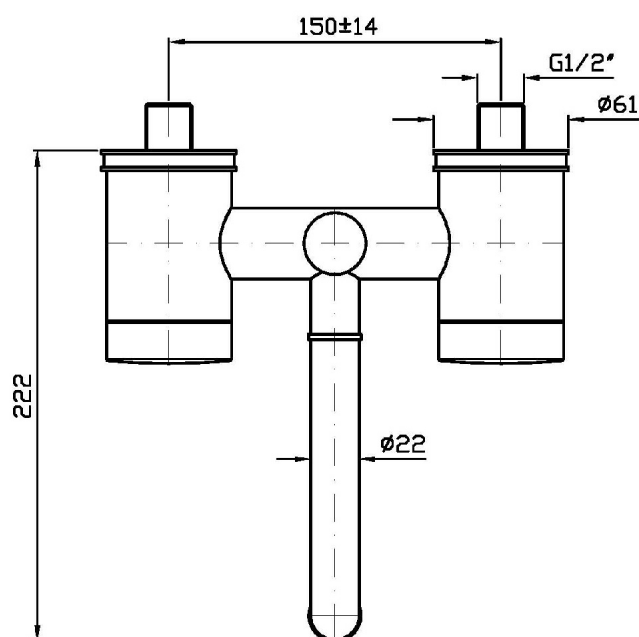

Marchio / Brand ZUCCHETTI

Classe / Class

SAVOIR

SAVOIR

ZSV226.CN

Gruppo esterno vasca-doccia. / Exposed bath-shower mixer.

Gruppo esterno vasca-doccia con rompigitto, deviatore, doccia, flessibile da 1500mm.

Exposed bath-shower mixer with antispash, diverter, handshower, 1500mm flexible hose.

Finiture / Finishes

	CN		CC		CW		CR		CL		CV		C8C8
Cromo + Nero / Chrome + Black		Cromo + Cromo / Chrome + Chrome		Cromo + Bianco / Chrome + White		Cromo + Rosso / Chrome + Red		Cromo + Blu / Chrome + Blue		Cromo + Verde / Chrome + Green		Nickel Lucido / Polished Nickel	
	C8W		C8N		C8R		C8L		C8V				
Nickel Lucido + Bianco / Polished Nickel + White		Nickel Lucido + Nero / Polished Nickel + Black		Nickel Lucido + Rosso / Polished Nickel + Red		Nickel Lucido + Blu / Polished Nickel + Blue		Nickel Lucido + Verde / Polished Nickel + Green					

SAVOIR

ZSV226.CN Disegno Complessivo / Overall Drawing

SAVOIR

ZSV226.CN Esplosi / Exploded

ZAV000.9500C- (MANIGLIA)
SOSTITUIRE C- CON IL TIPO DI FINITURA:
CC = CROMO
CW = CROMO / BIANCO LACCATO
CN = CROMO / NERO LACCATO
CR = CROMO / ROSSO LACCATO
CL = CROMO / BLU LACCATO
CV = CROMO / VERDE LACCATO

SAVOIR

ZSV226.CN Pesì e Misure / Weights and Sizes

Peso (Kg) Weight (lb)	5,2 (Kg)	11,46392 (lb)
Volume (dc3) - (in3)	12,27 (dc3)	0,000749 (in3)
h (mm) - (in)	150 (mm)	5,905515 (in)
L1 (mm) - (in)	250 (mm)	9,842525 (in)
L2 (mm) - (in)	327 (mm)	12,8740227 (in)