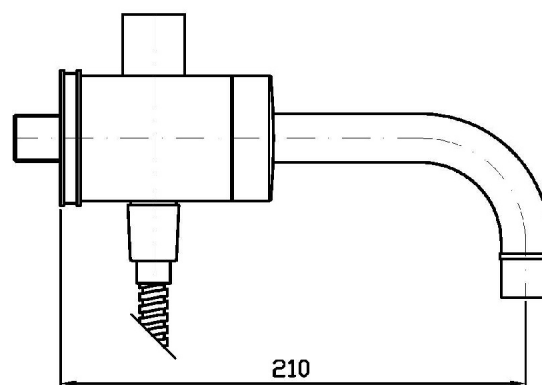

Marchio / Brand ZUCCHETTI

Classe / Class

SAVOIR

SAVOIR

ZSV226.CN

Gruppo esterno vasca-doccia. / Exposed bath-shower mixer.

Gruppo esterno vasca-doccia con rompigitto, deviatore, doccia, flessibile da 1500mm.

Exposed bath-shower mixer with antispash, diverter, handshower, 1500mm flexible hose.

Finiture / Finishes

	CN		CC		CW		CR		CL		CV		C8C8
Cromo + Nero / Chrome + Black		Cromo + Cromo / Chrome + Chrome		Cromo + Bianco / Chrome + White		Cromo + Rosso / Chrome + Red		Cromo + Blu / Chrome + Blue		Cromo + Verde / Chrome + Green		Nickel Lucido / Polished Nickel	
	C8W		C8N		C8R		C8L		C8V				
Nickel Lucido + Bianco / Polished Nickel + White		Nickel Lucido + Nero / Polished Nickel + Black		Nickel Lucido + Rosso / Polished Nickel + Red		Nickel Lucido + Blu / Polished Nickel + Blue		Nickel Lucido + Verde / Polished Nickel + Green					

SAVOIR

ZSV226.CN Disegno Complessivo / Overall Drawing

SAVOIR

ZSV226.CN Esplosi / Exploded

ZAV000.9500C- (MANIGLIA)
SOSTITUIRE C- CON IL TIPO DI FINITURA:
CC = CROMO
CW = CROMO / BIANCO LACCATO
CN = CROMO / NERO LACCATO
CR = CROMO / ROSSO LACCATO
CL = CROMO / BLU LACCATO
CV = CROMO / VERDE LACCATO

SAVOIR

ZSV226.CN Pesì e Misure / Weights and Sizes

Peso (Kg) Weight (lb)	5,2 (Kg)	11,46392 (lb)
Volume (dc3) - (in3)	12,27 (dc3)	0,000749 (in3)
h (mm) - (in)	150 (mm)	5,905515 (in)
L1 (mm) - (in)	250 (mm)	9,842525 (in)
L2 (mm) - (in)	327 (mm)	12,8740227 (in)