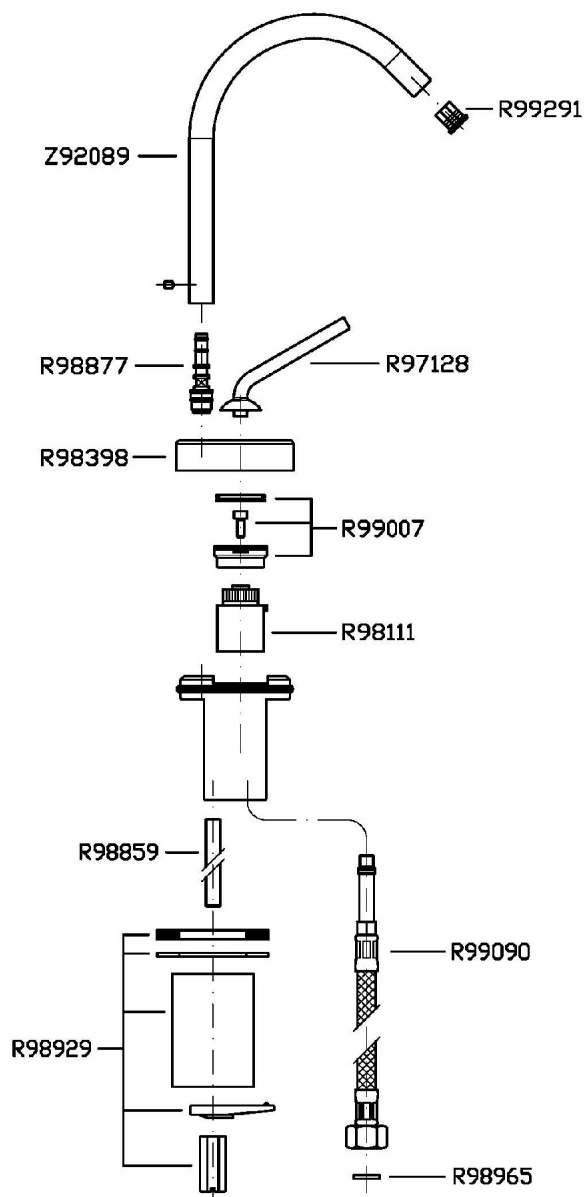

Marchio / Brand ZUCCHETTI

Classe / Class

ISY

ISY

ZP2324

Miscelatore monocomando bidet. / Single lever bidet mixer.

Miscelatore monocomando bidet con bocca fissa, rompigitto, flessibili di collegamento.

Single lever bidet mixer, fixed spout with antispash, flexible tails.

Finiture / Finishes

Cromo / Chrome

ISY

ZP2324

Disegno Complessivo / Overall Drawing

ISY

ZP2324

Esplosi / Exploded

ISY

ZP2324 Portate / Flowrates (lt/min)

PRESSIONE PRESSURE	1 BAR	2 BAR	3 BAR	4 BAR	5 BAR
<i>P1</i> BIDET BIDET	5,5	8	9,8	11,3	12,5
<i>P2</i>					
<i>P3</i>					
<i>P4</i>					
<i>P5</i>					

ISY

ZP2324 Pesì e Misure / Weights and Sizes

Peso (Kg) Weight (lb)	1,582 (Kg)	3,4876772 (lb)
Volume (dc3) - (in3)	7,43 (dc3)	0,000453 (in3)
h (mm) - (in)	90 (mm)	3,543309 (in)
L1 (mm) - (in)	250 (mm)	9,842525 (in)
L2 (mm) - (in)	330 (mm)	12,992133 (in)