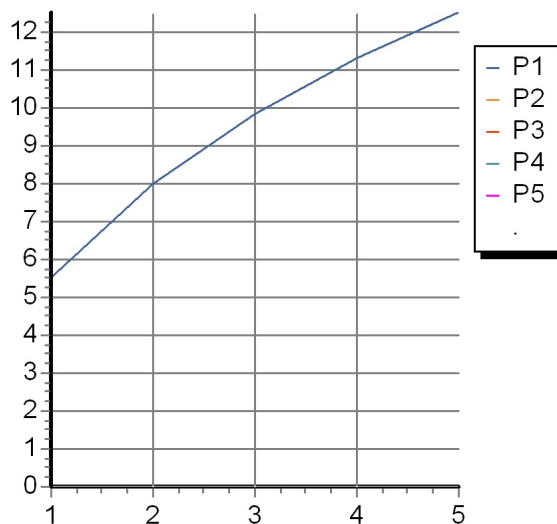

ISY

ZP2324 Portate / Flowrates (lt/min)

PRESSIONE PRESSURE	1 BAR	2 BAR	3 BAR	4 BAR	5 BAR
<i>P1</i> BIDET BIDET	5,5	8	9,8	11,3	12,5
<i>P2</i>					
<i>P3</i>					
<i>P4</i>					
<i>P5</i>					

ISY

ZP2324 Pesì e Misure / Weights and Sizes

Peso (Kg) Weight (lb)	1,582 (Kg)	3,4876772 (lb)
Volume (dc3) - (in3)	7,43 (dc3)	0,000453 (in3)
h (mm) - (in)	90 (mm)	3,543309 (in)
L1 (mm) - (in)	250 (mm)	9,842525 (in)
L2 (mm) - (in)	330 (mm)	12,992133 (in)