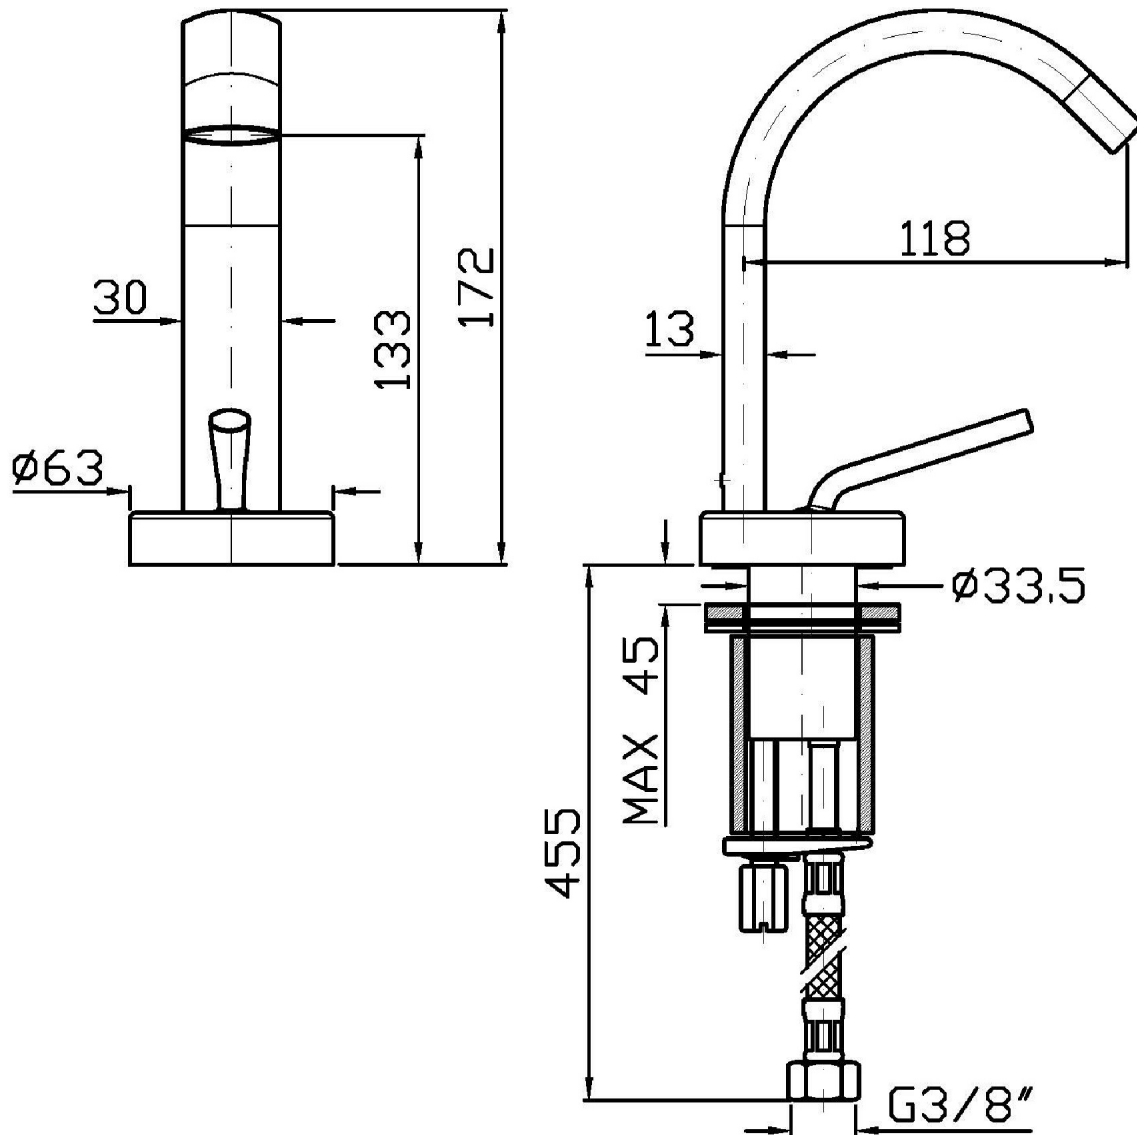

ISY

ZP2324

Disegno Complessivo / Overall Drawing