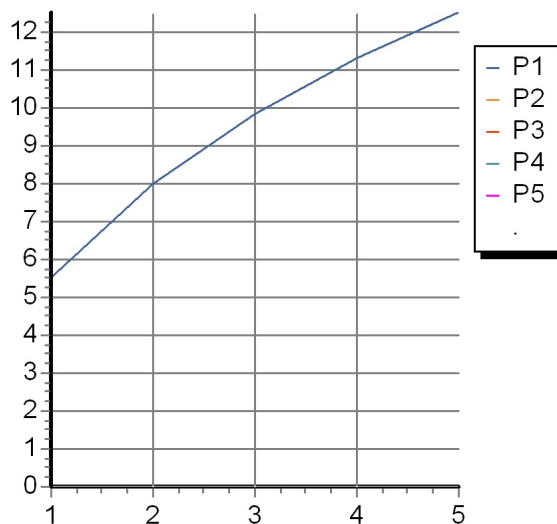

### ZP2258 Portate / Flowrates (lt/min)

PRESSIONE PRESSURE	1 BAR	2 BAR	3 BAR	4 BAR	5 BAR
LAVABO BASIN	5,5	8	9,8	11,3	12,5
P1					
P2					
P3					
P4					
P5					