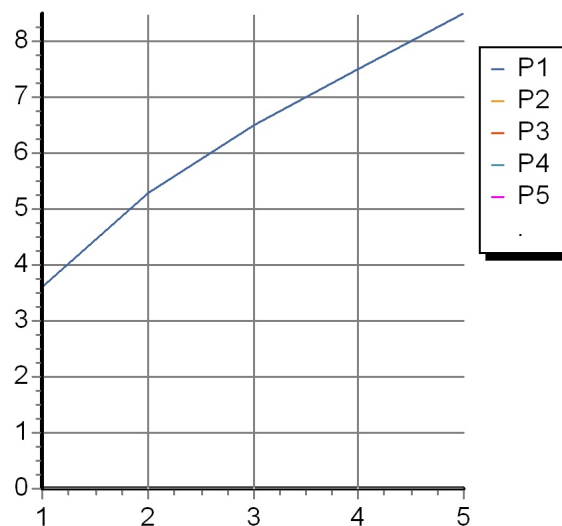

Portate / Flowrates (lt/min)

PRESSIONE PRESSURE	1 BAR	2 BAR	3 BAR	4 BAR	5 BAR
LAVABO BASIN	3,6	5,3	6,5	7,5	8,5
P1					
P2					
P3					
P4					
P5					

ISY

ZP1617

Pesi e Misure / Weights and Sizes

Peso (Kg) Weight (lb)	1,28 (Kg)	2,821888 (lb)
Volume (dc3) - (in3)	7,43 (dc3)	0,000453 (in3)
h (mm) - (in)	90 (mm)	3,543309 (in)
L1 (mm) - (in)	250 (mm)	9,842525 (in)
L2 (mm) - (in)	330 (mm)	12,992133 (in)