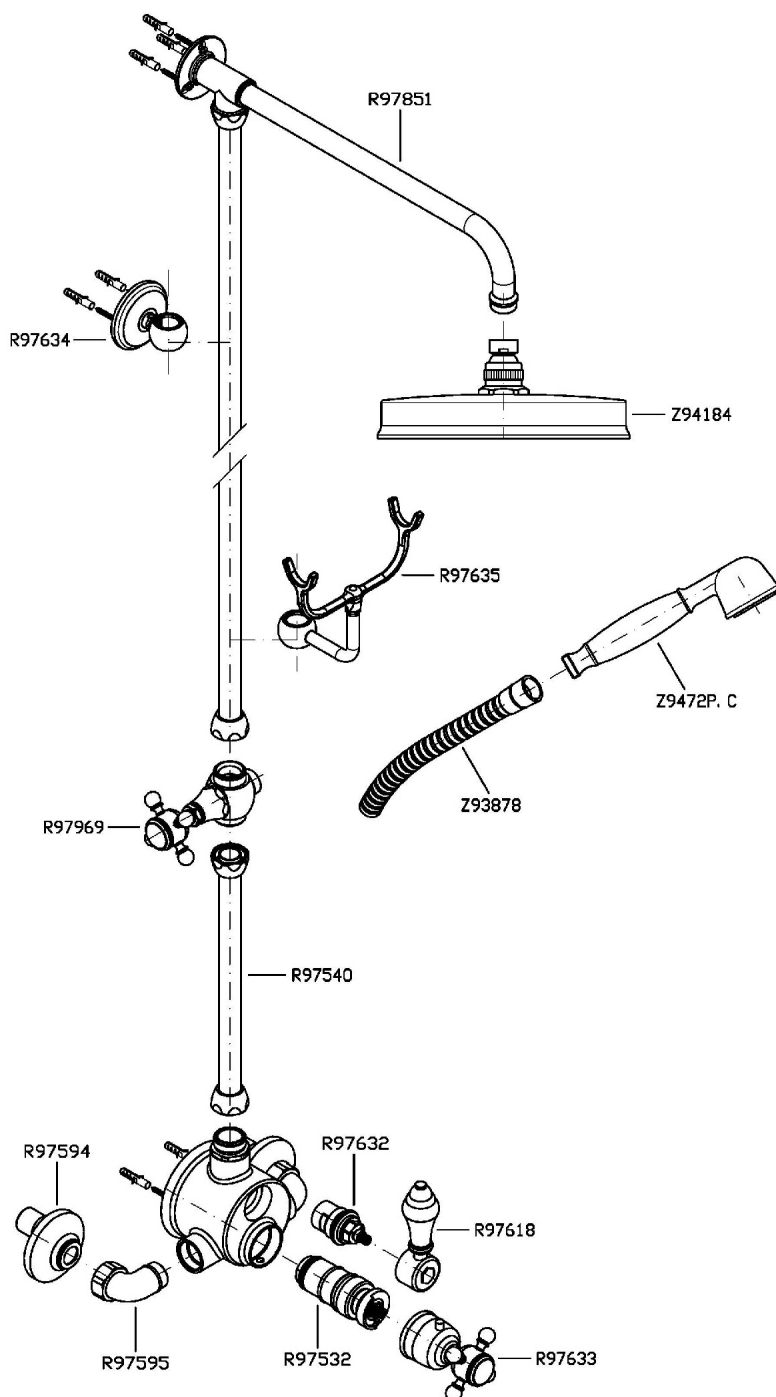

Marchio / Brand ZUCCHETTI

Classe / Class

AGORÀ

SHOWER

ZAG865

Colonna doccia completa di termostatico esterno. / Shower column with exposed thermostatic mixer.

Colonna doccia completa di termostatico esterno, soffione in ottone e doccetta Z9472P.C

Shower column with exposed thermostatic mixer, brass shower head and handshower Z9472P.C.

Finiture / Finishes

Cromo / Chrome

SHOWER

ZAG865

Esplosi / Exploded

SHOWER

ZAG865 Portate / Flowrates (lt/min)

PRESSIONE PRESSURE	1 BAR	2 BAR	3 BAR	4 BAR	5 BAR
<small>P1</small> DOCCETTA HANDSHOWER	7,4	11,1	14,3	17	19,3
<small>P2</small> SOFFIONE SHOWER HEAD	9,5	13,7	17,4	20,1	22,8
<small>P3</small>					
<small>P4</small>					
<small>P5</small>					

SHOWER

ZAG865 Pesì e Misure / Weights and Sizes

Peso (Kg) Weight (lb)	8 (Kg)	17,6368 (lb)
Volume (dc3) - (in3)	54,15 (dc3)	0,003304 (in3)
h (mm) - (in)	180 (mm)	7,086618 (in)
L1 (mm) - (in)	320 (mm)	12,598432 (in)
L2 (mm) - (in)	940 (mm)	37,007894 (in)