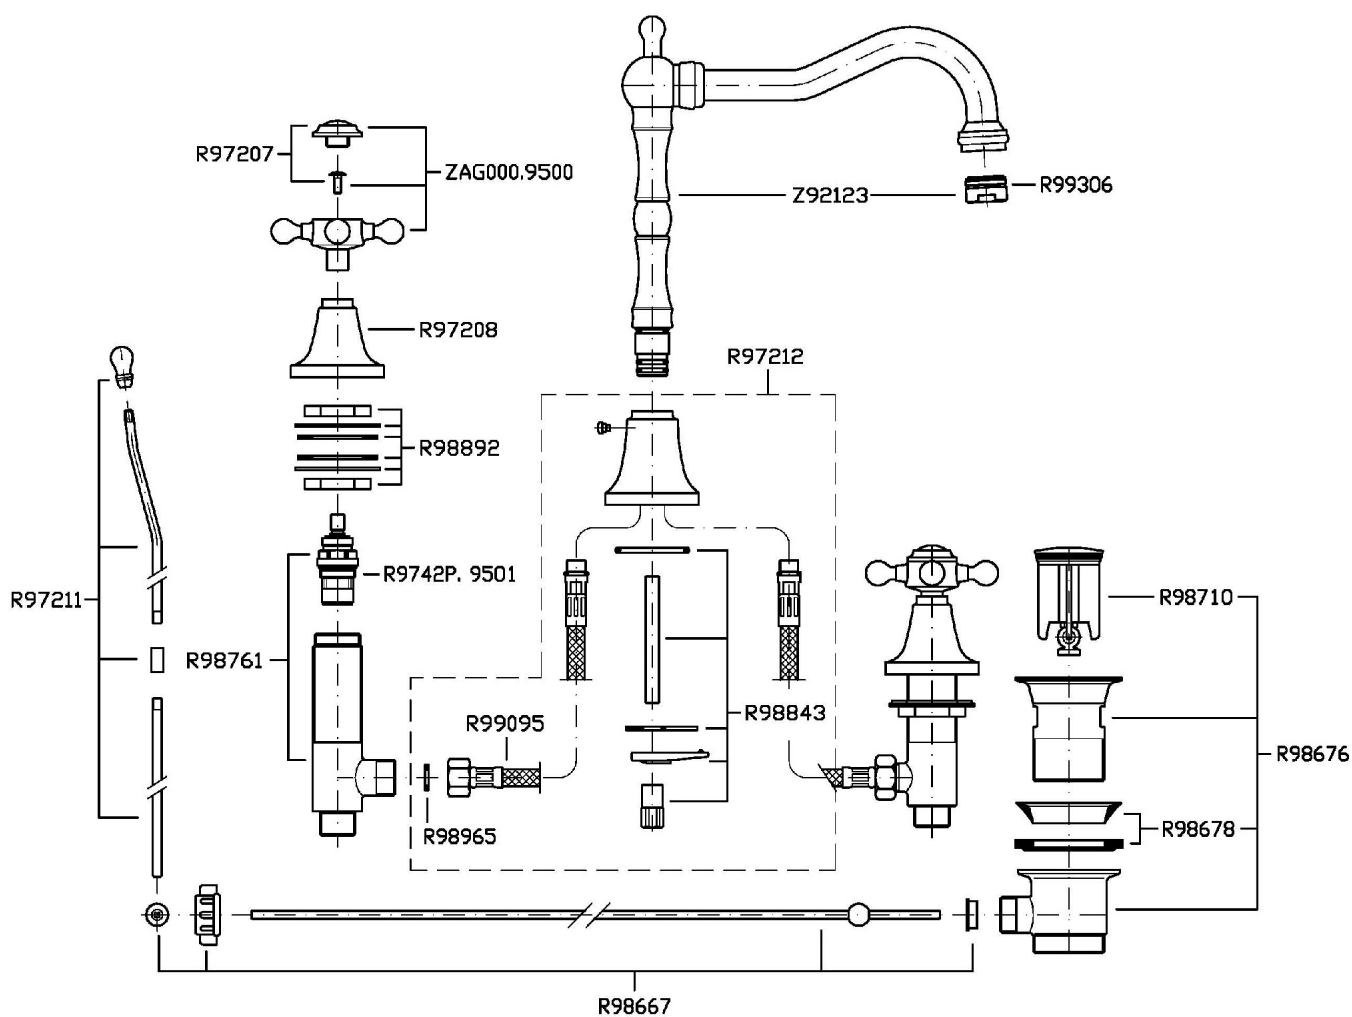

AGORÀ

ZAG405

Esplosi / Exploded