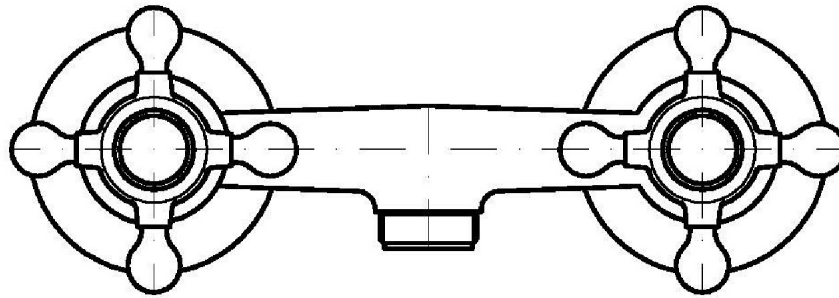

AGORÀ

ZAG055

Disegno Complessivo / Overall Drawing