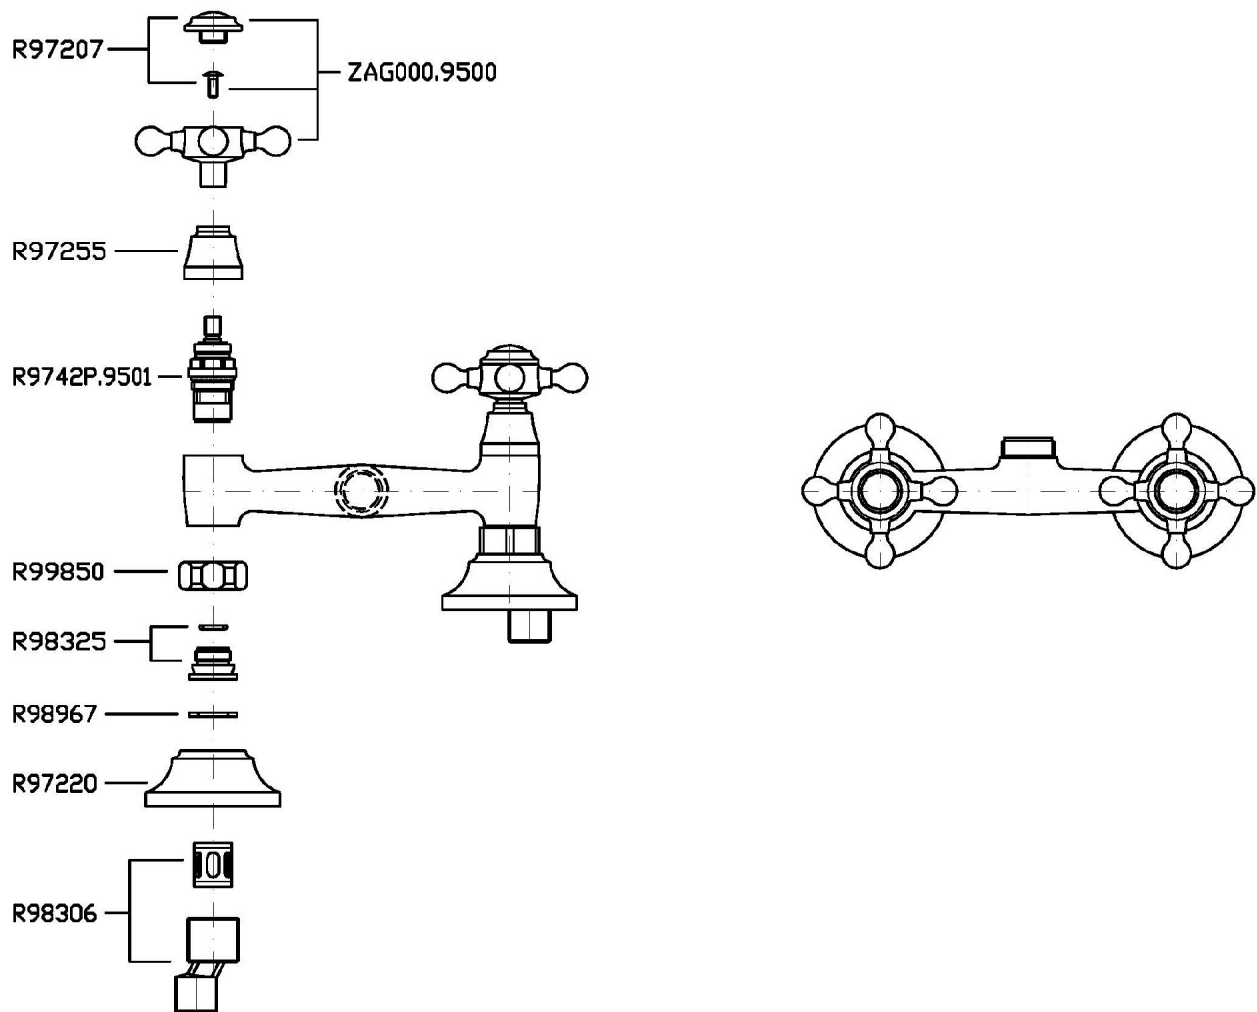

Marchio / Brand ZUCCHETTI

Classe / Class

AGORÀ

AGORÀ

ZAG055

Gruppo doccia esterno. / Exposed shower mixer.

Gruppo doccia esterno con uscita da 3/4" e riduttore da 1/2".

Exposed shower mixer, 3/4" outlet and 1/2" reducer.

AGORÀ

ZAG055 Portate / Flowrates (lt/min)

PRESSIONE PRESSURE	1 BAR	2 BAR	3 BAR	4 BAR	5 BAR
2 RUBINETTO APERTI <i>P1</i> 2 TAPS OPENED	11	16	20	23	26
<i>P2</i>					
<i>P3</i>					
<i>P4</i>					
<i>P5</i>					

AGORÀ

ZAG055 Pesì e Misure / Weights and Sizes

Peso (Kg) Weight (lb)	1,75 (Kg)	3,85805 (lb)
Volume (dc3) - (in3)	4,42 (dc3)	0,000270 (in3)
h (mm) - (in)	120 (mm)	4,724412 (in)
L1 (mm) - (in)	160 (mm)	6,299216 (in)
L2 (mm) - (in)	230 (mm)	9,055123 (in)