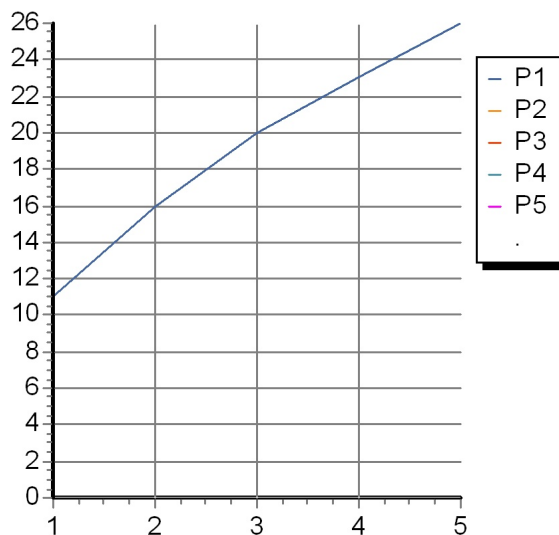

AGORÀ

ZAG055 Portate / Flowrates (lt/min)

PRESSIONE PRESSURE	1 BAR	2 BAR	3 BAR	4 BAR	5 BAR
2 RUBINETTO APERTI <i>P1</i> 2 TAPS OPENED	11	16	20	23	26
<i>P2</i>					
<i>P3</i>					
<i>P4</i>					
<i>P5</i>					

AGORÀ

ZAG055 Pesì e Misure / Weights and Sizes

Peso (Kg) Weight (lb)	1,75 (Kg)	3,85805 (lb)
Volume (dc3) - (in3)	4,42 (dc3)	0,000270 (in3)
h (mm) - (in)	120 (mm)	4,724412 (in)
L1 (mm) - (in)	160 (mm)	6,299216 (in)
L2 (mm) - (in)	230 (mm)	9,055123 (in)