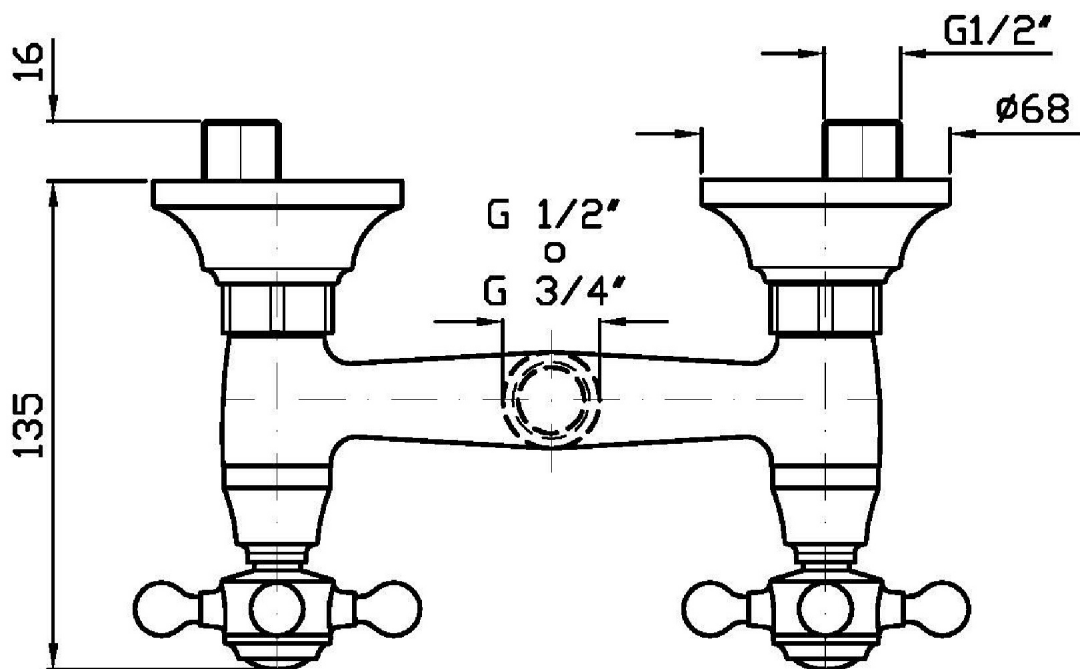

AGORÀ

ZAG055

Disegno Complessivo / Overall Drawing