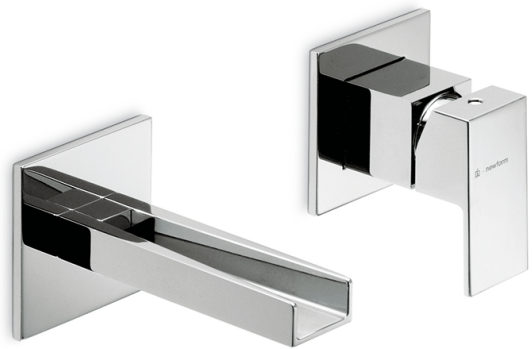

## ERGO OPEN

Art. 66530E

Parte esterna gruppo miscelatore monocomando a parete per lavabo, senza scarico.

Cartuccia da 35 mm a dischi ceramici.

*External part basin group consisting of: single-lever wall mixer, without pop-up waste set.*

*35 mm ceramic discs cartridge.*